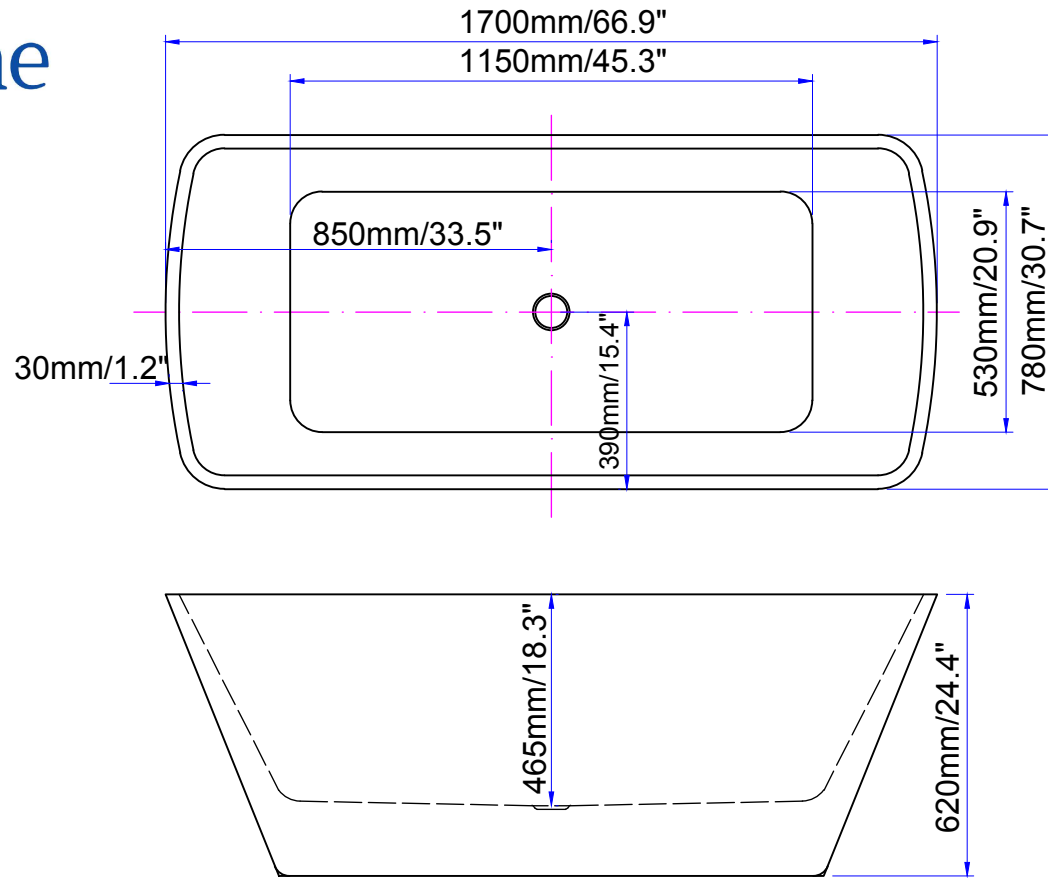

Streamline

N-681-67FSWH-FM