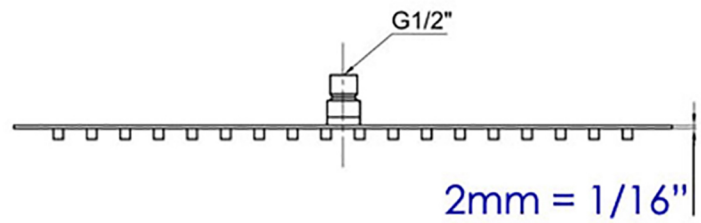

**RAIN16S**

Solid 16" Square Ultra Thin Rain Shower Head

**EAGO** USA

**∴kitchensource.com**  
☎ 1.800.667.8721