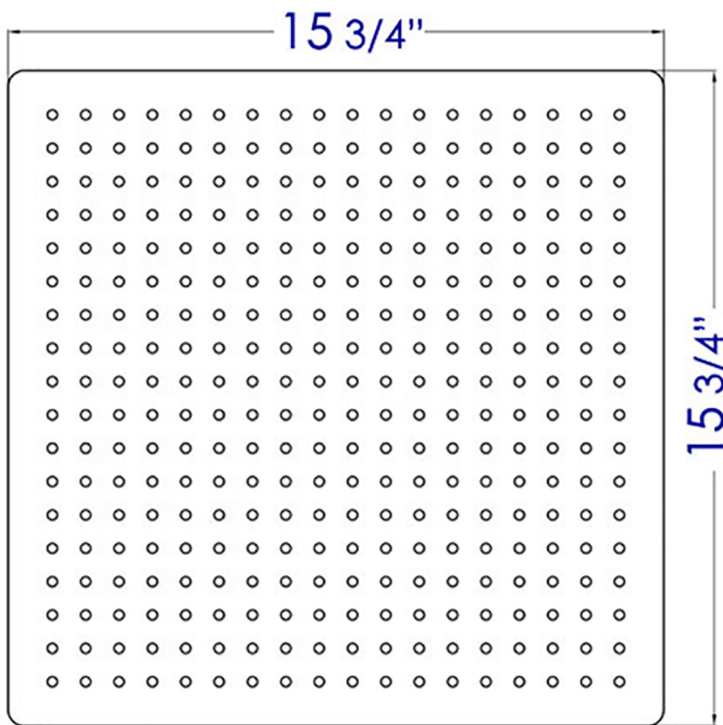

**RAIN16S**

Solid 16" Square Ultra Thin Rain Shower Head

**EAGO** USA

**∴kitchensource.com**  
☎ 1.800.667.8721