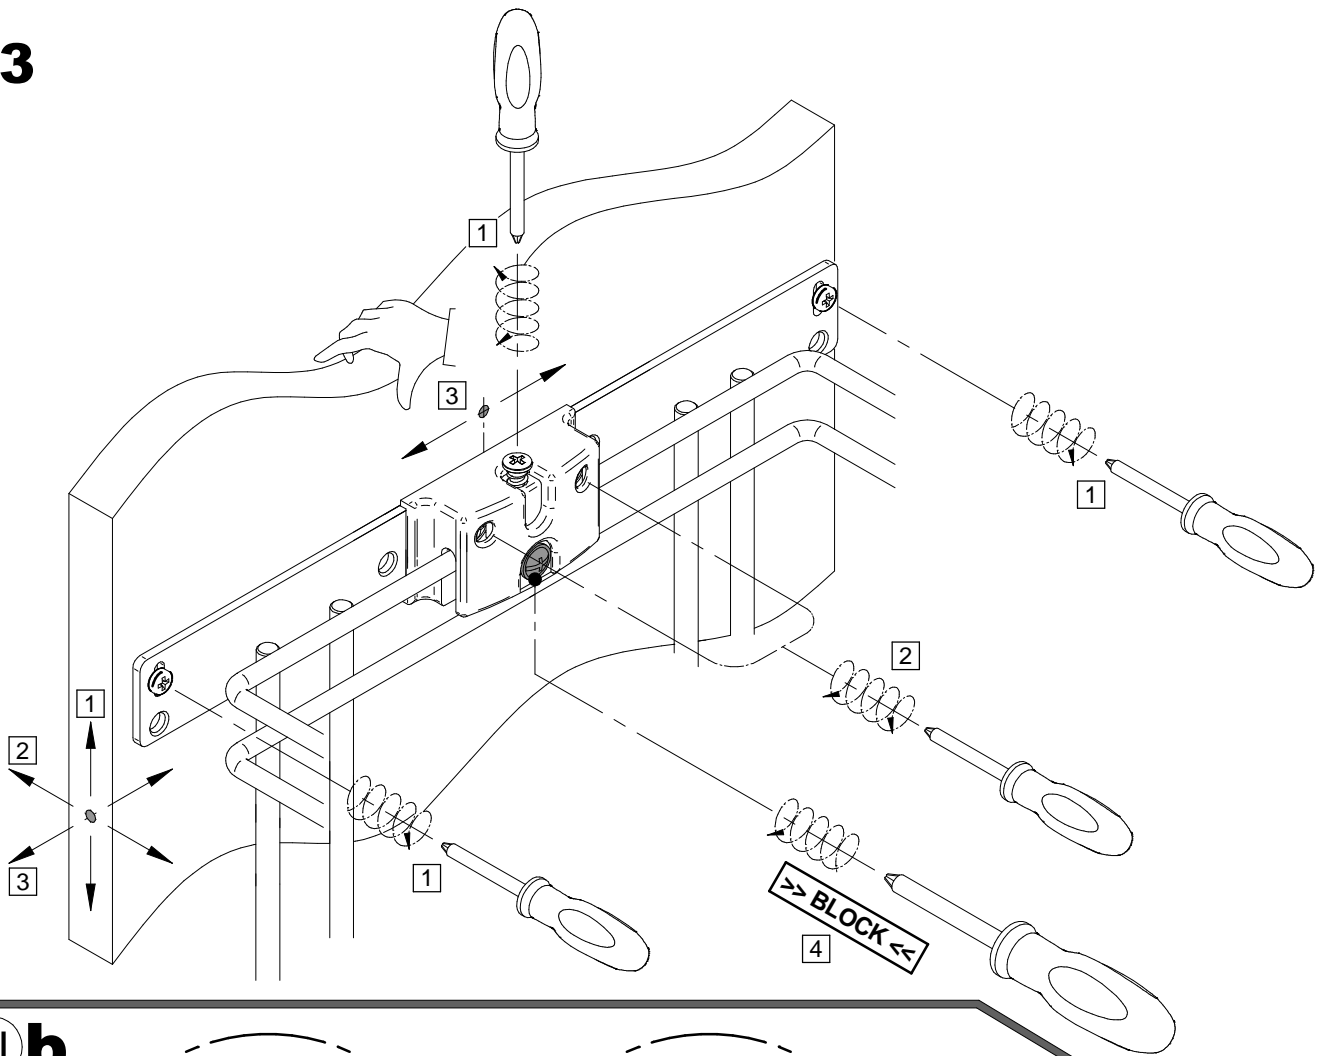

PAM12135C

PAM15228C

Portata guide Salice
Salice slides loading capacity
Charge coulisses Salice
Salice Führung Tragkraft
Carga guías de Salice

35
Kg

Istruzioni di montaggio

Assembling instructions

Notice de montage

Montageanleitung

Manual de montaje

PAM18228C

PAM21235C

PAM12135C
PAM15228C
PAM18228C
PAM21235C

30 min.

1

PAM12135C

ANTES DE EMPEZAR
CONSULTE LOS CONSEJOS
PARA EL MONTAJE

I

II

a**b****III a****1****2**

Mod.	X
PAM12135C	10+7/8"
PAM15228C	13+7/8"
PAM18228C	16+7/8"
PAM21235C	19+27/32"

3

III **b**