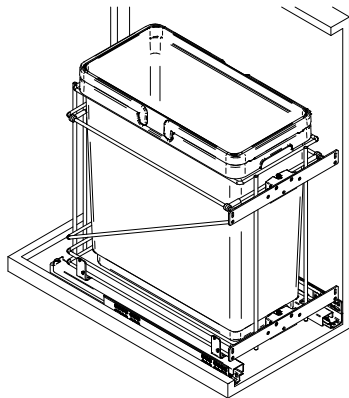

PAM12135C

PAM15228C

Portata guide Salice
Salice slides loading capacity
Charge coulisses Salice
Salice Führung Tragkraft
Carga guías de Salice

35
Kg

Istruzioni di montaggio

Assembling instructions

Notice de montage

ANTES DE EMPEZAR
CONSULTE LOS CONSEJOS
PARA EL MONTAJE

I

II

a**b****III a****1****2**

Mod.	X
PAM12135C	10+7/8"
PAM15228C	13+7/8"
PAM18228C	16+7/8"
PAM21235C	19+27/32"

3

III **b**