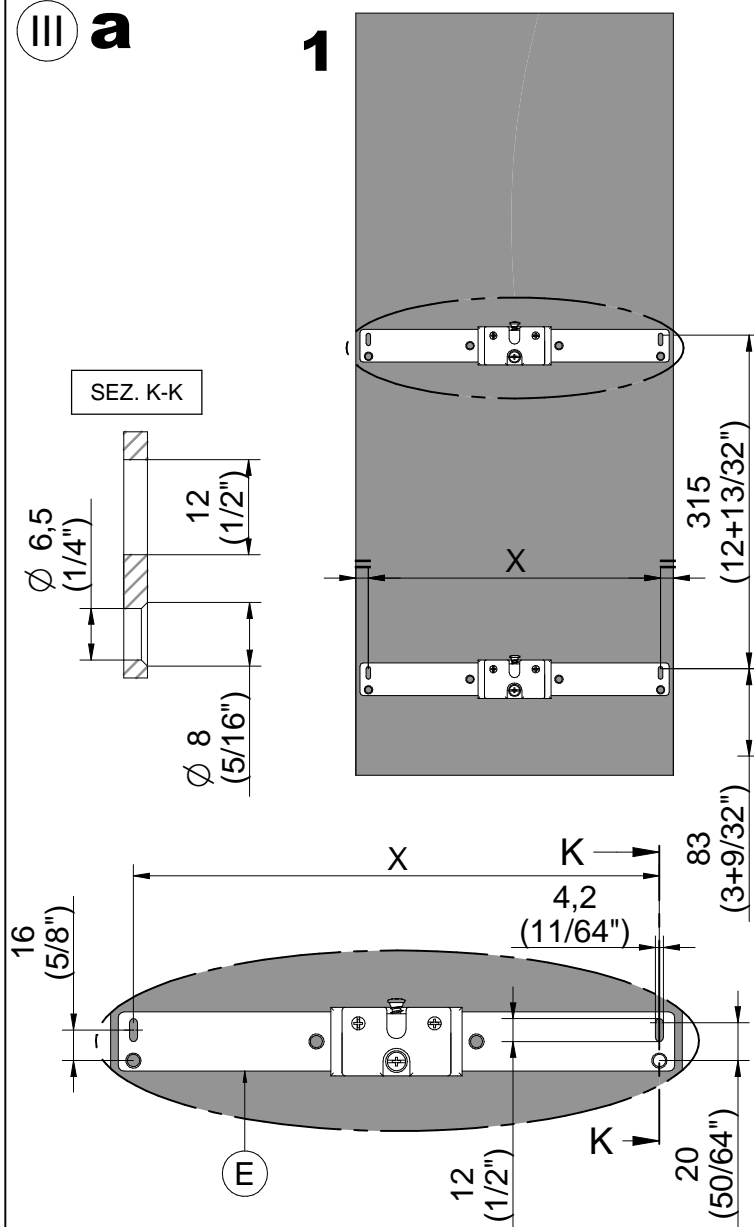

PAM12135C

PAM15228C

Portata guide Salice
Salice slides loading capacity
Charge coulisses Salice
Salice Führung Tragkraft
Carga guías de Salice

35
Kg

Istruzioni di montaggio

Assembling instructions

Notice de montage

ANTES DE EMPEZAR
CONSULTE LOS CONSEJOS
PARA EL MONTAJE

I

II

a**b****III a****1****2**

Mod.	X
PAM12135C	10+7/8"
PAM15228C	13+7/8"
PAM18228C	16+7/8"
PAM21235C	19+27/32"

3

III **b**