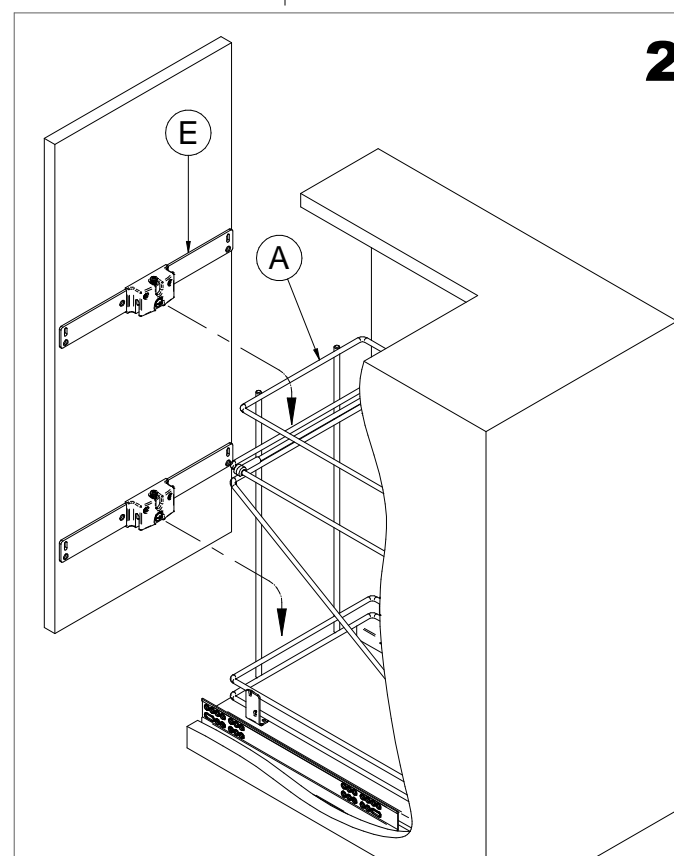

PAM12135C

PAM15228C

Portata guide Salice
Salice slides loading capacity
Charge coulisses Salice
Salice Führung Tragkraft
Carga guías de Salice

35
Kg

Istruzioni di montaggio

Assembling instructions

Notice de montage

ANTES DE EMPEZAR
CONSULTE LOS CONSEJOS
PARA EL MONTAJE

I

II

a**b****III a****1****2**

Mod.	X
PAM12135C	10+7/8"
PAM15228C	13+7/8"
PAM18228C	16+7/8"
PAM21235C	19+27/32"

3

III **b**