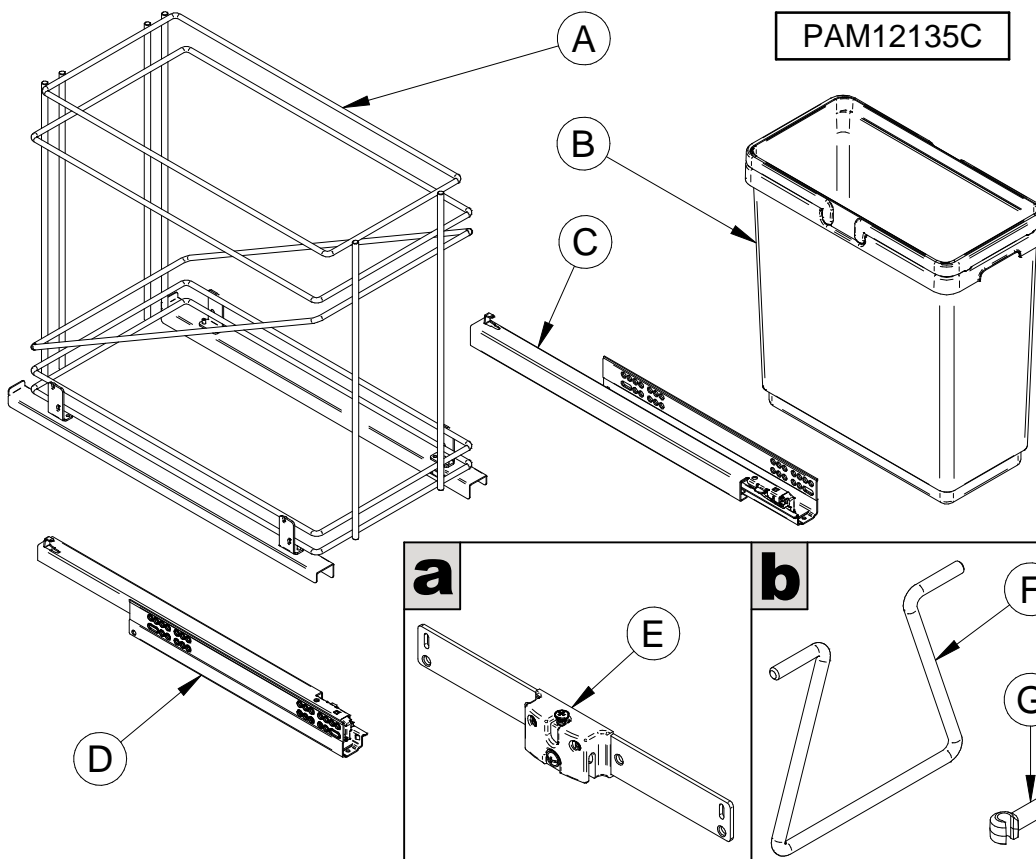

PAM12135C

PAM15228C

Portata guide Salice
Salice slides loading capacity
Charge coulisses Salice
Salice Führung Tragkraft
Carga guías de Salice

35
Kg

Istruzioni di montaggio

Assembling instructions

Notice de montage

Montageanleitung

Manual de montaje

PAM18228C

PAM21235C

PAM12135C
PAM15228C
PAM18228C
PAM21235C

30 min.

1

PAM12135C