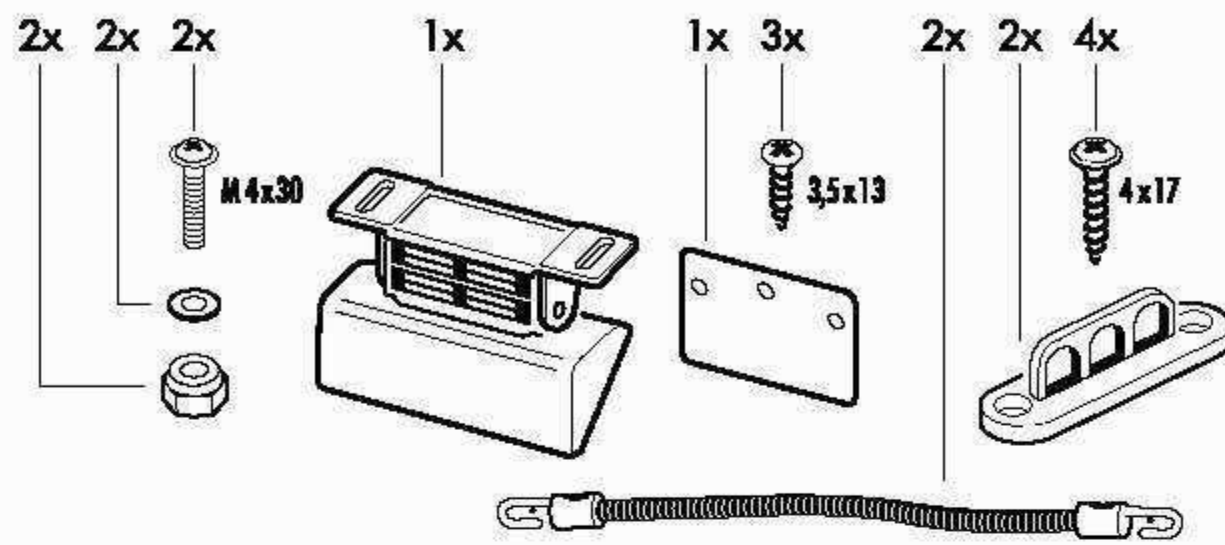

Montageanleitung - Bitte aufbewahren

Installation instructions - please keep safe

Conserver les instructions de montage s.v.p.

Montagehandleiding goed bewaren

Si prega di conservare le istruzioni di montaggio

Por favor conserve las instrucciones para el montaje

502.15.250

Use with Trash Cans:

- 502.74.212
- 502.74.252
- 502.73.921
- 502.73.943