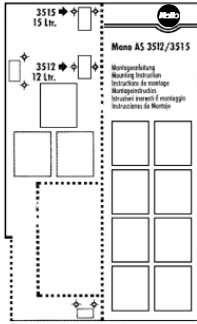

3515 →
15 Ltr.

MONO AS 3512/3515

Montageanleitung
Mounting Instruction
Instructions de montage
Montageinstructies
Instruzioni inerenti il montaggio
Instrucciones de Montaje

Linke Seite · Left hand side · Côté gauche · Linker Kant
Lato sinistro · Lodo izquierdo

3512 →
12 Ltr.

100 361 10/09 Technische Änderungen vorbehalten

Hailo

MONO AS 3512/3515

**Montageanleitung
Mounting Instruction
Instructions de montage
Montageinstructies
Instruzioni inerenti il montaggio
Instrucciones de Montaje**

**Rechte Seite · Right hand side · Côté droit · Rechter Kant
Lato destro · Lado derecho**

**3515
15 Ltr.**

**3512
12 Ltr.**

Bitte wählen Sie den richtigen Tür-Mitnehmer, um eine einwandfreie Funktion der Schranktür und des Abfallsammlers zu gewährleisten.