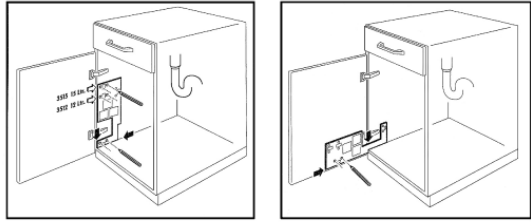

3515 →
15 Ltr.

MONO AS 3512/3515

Montageanleitung
Mounting Instruction
Instructions de montage
Montageinstructies
Instruzioni inerenti il montaggio
Instrucciones de Montaje

Linke Seite · Left hand side · Côté gauche · Linker Kant
Lato sinistro · Lodo izquierdo

3512 →
12 Ltr.

100 361 10/09 Technische Änderungen vorbehalten

Hailo

MONO AS 3512/3515

**Montageanleitung
Mounting Instruction
Instructions de montage
Montageinstructies
Instruzioni inerenti il montaggio
Instrucciones de Montaje**

**Rechte Seite · Right hand side · Côté droit · Rechter Kant
Lato destro · Lado derecho**

**3515
15 Ltr.**

**3512
12 Ltr.**

Bitte wählen Sie den richtigen Tür-Mitnehmer, um eine einwandfreie Funktion der Schranktür und des Abfallsammlers zu gewährleisten.