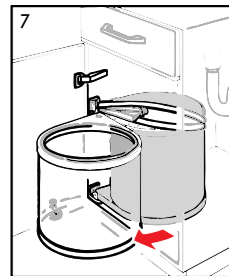

MONO AS 3512/3515

Montageanleitung
Mounting Instruction
Instructions de montage
Montageinstructies
Instruzioni inerenti il montaggio
Instrucciones de Montaje

Linke Seite · Left hand side · Côté gauche · Linker Kant
Lato sinistro · Lodo izquierdo

3512 →
12 Ltr.