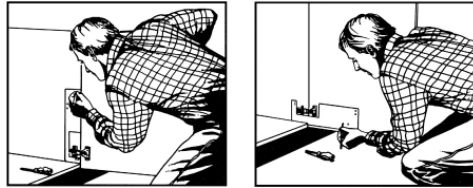

**Rechte Seite · Right hand side · Côté droit · Rechter Kant
Lato destro · Lado derecho**

**3515
15 Ltr.**

**3512
12 Ltr.**

Bitte wählen Sie den richtigen Tür-Mitnehmer, um eine einwandfreie Funktion der Schranktür und des Abfallsammlers zu gewährleisten.