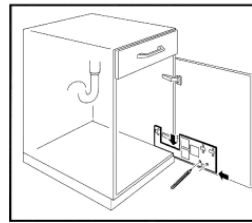

3515 →
15 Ltr.

MONO AS 3512/3515

Montageanleitung
Mounting Instruction
Instructions de montage
Montageinstructies
Instruzioni inerenti il montaggio
Instrucciones de Montaje

Linke Seite · Left hand side · Côté gauche · Linker Kant
Lato sinistro · Lodo izquierdo

3512 →
12 Ltr.

100 361 10/09 Technische Änderungen vorbehalten

Hailo

MONO AS 3512/3515

**Montageanleitung
Mounting Instruction
Instructions de montage
Montageinstructies
Instruzioni inerenti il montaggio
Instrucciones de Montaje**

**Rechte Seite · Right hand side · Côté droit · Rechter Kant
Lato destro · Lado derecho**

**3515
15 Ltr.**

**3512
12 Ltr.**

Bitte wählen Sie den richtigen Tür-Mitnehmer, um eine einwandfreie Funktion der Schranktür und des Abfallsammlers zu gewährleisten.