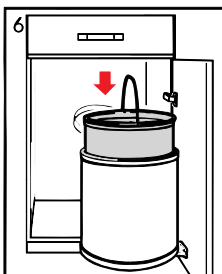

3515 →
15 Ltr.

MONO AS 3512/3515

Montageanleitung
Mounting Instruction
Instructions de montage
Montageinstructies
Instruzioni inerenti il montaggio
Instrucciones de Montaje

Linke Seite · Left hand side · Côté gauche · Linker Kant
Lato sinistro · Lodo izquierdo

3512 →
12 Ltr.

100 361 10/09 Technische Änderungen vorbehalten

Hailo

MONO AS 3512/3515

**Montageanleitung
Mounting Instruction
Instructions de montage
Montageinstructies
Instruzioni inerenti il montaggio
Instrucciones de Montaje**

**Rechte Seite · Right hand side · Côté droit · Rechter Kant
Lato destro · Lado derecho**

**3515
15 Ltr.**

**3512
12 Ltr.**

Bitte wählen Sie den richtigen Tür-Mitnehmer, um eine einwandfreie Funktion der Schranktür und des Abfallsammlers zu gewährleisten.