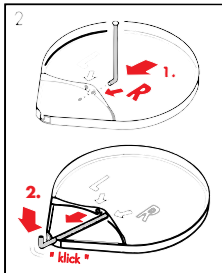

3515 →
15 Ltr.

MONO AS 3512/3515

Montageanleitung
Mounting Instruction
Instructions de montage
Montageinstructies
Instruzioni inerenti il montaggio
Instrucciones de Montaje

Linke Seite · Left hand side · Côté gauche · Linker Kant
Lato sinistro · Lodo izquierdo

**Rechte Seite · Right hand side · Côté droit · Rechter Kant
Lato destro · Lado derecho**

**3515
15 Ltr.**

**3512
12 Ltr.**

Bitte wählen Sie den richtigen Tür-Mitnehmer, um eine einwandfreie Funktion der Schranktür und des Abfallsammlers zu gewährleisten.

BITTE VERWENDEN SIE DEN METALL-MITNEHMER NUR BEI 95° TÜR-SCHARNIEREN.

Installieren Sie bitte den Plastik-Mitnehmer bei allen größeren Öffnungswinkeln!

It is important to select the correct door-mounting-bracket.