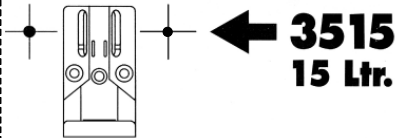

3515 →
15 Ltr.

MONO AS 3512/3515

Montageanleitung
Mounting Instruction
Instructions de montage
Montageinstructies
Instruzioni inerenti il montaggio
Instrucciones de Montaje

Linke Seite · Left hand side · Côté gauche · Linker Kant
Lato sinistro · Lodo izquierdo

3512 →
12 Ltr.

100 361 10/09 Technische Änderungen vorbehalten

Hailo

MONO AS 3512/3515

**Montageanleitung
Mounting Instruction
Instructions de montage
Montageinstructies
Instruzioni inerenti il montaggio
Instrucciones de Montaje**

**Rechte Seite · Right hand side · Côté droit · Rechter Kant
Lato destro · Lado derecho**

**3515
15 Ltr.**

**3512
12 Ltr.**

Bitte wählen Sie den richtigen Tür-Mitnehmer, um eine einwandfreie Funktion der Schranktür und des Abfallsammlers zu gewährleisten.