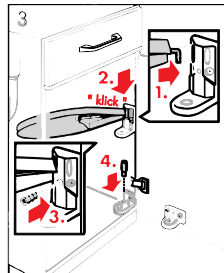

3515 →
15 Ltr.

MONO AS 3512/3515

Montageanleitung
Mounting Instruction
Instructions de montage
Montageinstructies
Instruzioni inerenti il montaggio
Instrucciones de Montaje

Linke Seite · Left hand side · Côté gauche · Linker Kant
Lato sinistro · Lodo izquierdo

3512 →
12 Ltr.

100 361 10/09 Technische Änderungen vorbehalten

Hailo

MONO AS 3512/3515

**Montageanleitung
Mounting Instruction
Instructions de montage
Montageinstructies
Instruzioni inerenti il montaggio
Instrucciones de Montaje**

**Rechte Seite · Right hand side · Côté droit · Rechter Kant
Lato destro · Lado derecho**

**3515
15 Ltr.**

**3512
12 Ltr.**

Bitte wählen Sie den richtigen Tür-Mitnehmer, um eine einwandfreie Funktion der Schranktür und des Abfallsammlers zu gewährleisten.

BITTE VERWENDEN SIE DEN METALL-MITNEHMER NUR BEI 95° TÜR-SCHARNIEREN.

Installieren Sie bitte den Plastik-Mitnehmer bei allen größeren Öffnungswinkeln!

It is important to select the correct door-mounting-bracket.