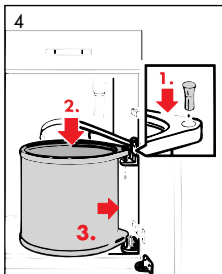

3515 →
15 Ltr.

MONO AS 3512/3515

Montageanleitung
Mounting Instruction
Instructions de montage
Montageinstructies
Instruzioni inerenti il montaggio
Instrucciones de Montaje

Linke Seite · Left hand side · Côté gauche · Linker Kant
Lato sinistro · Lodo izquierdo

3512 →
12 Ltr.

100 361 10/09 Technische Änderungen vorbehalten

Hailo

MONO AS 3512/3515

**Montageanleitung
Mounting Instruction
Instructions de montage
Montageinstructies
Instruzioni inerenti il montaggio
Instrucciones de Montaje**

**Rechte Seite · Right hand side · Côté droit · Rechter Kant
Lato destro · Lado derecho**

**3515
15 Ltr.**

**3512
12 Ltr.**

Bitte wählen Sie den richtigen Tür-Mitnehmer, um eine einwandfreie Funktion der Schranktür und des Abfallsammlers zu gewährleisten.