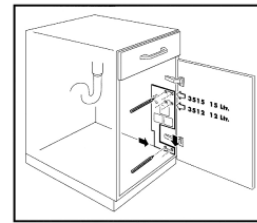

3515 →
15 Ltr.

MONO AS 3512/3515

Montageanleitung
Mounting Instruction
Instructions de montage
Montageinstructies
Instruzioni inerenti il montaggio
Instrucciones de Montaje

Linke Seite · Left hand side · Côté gauche · Linker Kant
Lato sinistro · Lodo izquierdo

3512 →
12 Ltr.

100 361 10/09 Technische Änderungen vorbehalten

Hailo

MONO AS 3512/3515

**Montageanleitung
Mounting Instruction
Instructions de montage
Montageinstructies
Instruzioni inerenti il montaggio
Instrucciones de Montaje**

**Rechte Seite · Right hand side · Côté droit · Rechter Kant
Lato destro · Lado derecho**

**3515
15 Ltr.**

**3512
12 Ltr.**

Bitte wählen Sie den richtigen Tür-Mitnehmer, um eine einwandfreie Funktion der Schranktür und des Abfallsammlers zu gewährleisten.