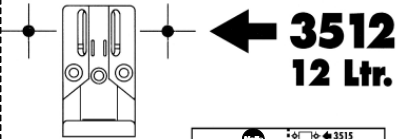

3515 →
15 Ltr.

MONO AS 3512/3515

Montageanleitung
Mounting Instruction
Instructions de montage
Montageinstructies
Instruzioni inerenti il montaggio
Instrucciones de Montaje

Linke Seite · Left hand side · Côté gauche · Linker Kant
Lato sinistro · Lodo izquierdo

3512 →
12 Ltr.

100 361 10/09 Technische Änderungen vorbehalten

Hailo

MONO AS 3512/3515

**Montageanleitung
Mounting Instruction
Instructions de montage
Montageinstructies
Instruzioni inerenti il montaggio
Instrucciones de Montaje**

**Rechte Seite · Right hand side · Côté droit · Rechter Kant
Lato destro · Lado derecho**

**3515
15 Ltr.**

**3512
12 Ltr.**

Bitte wählen Sie den richtigen Tür-Mitnehmer, um eine einwandfreie Funktion der Schranktür und des Abfallsammlers zu gewährleisten.