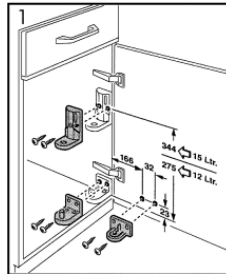

3515 →
15 Ltr.

MONO AS 3512/3515

Montageanleitung
Mounting Instruction
Instructions de montage
Montageinstructies
Instruzioni inerenti il montaggio
Instrucciones de Montaje

Linke Seite · Left hand side · Côté gauche · Linker Kant
Lato sinistro · Lodo izquierdo

3512 →
12 Ltr.

100 361 10/09 Technische Änderungen vorbehalten

Hailo

MONO AS 3512/3515

**Montageanleitung
Mounting Instruction
Instructions de montage
Montageinstructies
Instruzioni inerenti il montaggio
Instrucciones de Montaje**

**Rechte Seite · Right hand side · Côté droit · Rechter Kant
Lato destro · Lado derecho**

**3515
15 Ltr.**

**3512
12 Ltr.**

Bitte wählen Sie den richtigen Tür-Mitnehmer, um eine einwandfreie Funktion der Schranktür und des Abfallsammlers zu gewährleisten.