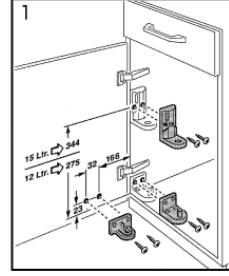

MONO AS 3512/3515

Montageanleitung
Mounting Instruction
Instructions de montage
Montageinstructies
Instruzioni inerenti il montaggio
Instrucciones de Montaje

Linke Seite · Left hand side · Côté gauche · Linker Kant
Lato sinistro · Lodo izquierdo

3512 →
12 Ltr.