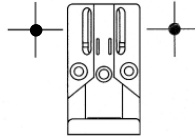

3515 →
15 Ltr.

MONO AS 3512/3515

Montageanleitung
Mounting Instruction
Instructions de montage
Montageinstructies
Instruzioni inerenti il montaggio
Instrucciones de Montaje

Linke Seite · Left hand side · Côté gauche · Linker Kant
Lato sinistro · Lodo izquierdo

**Rechte Seite · Right hand side · Côté droit · Rechter Kant
Lato destro · Lado derecho**

**3515
15 Ltr.**

**3512
12 Ltr.**

Bitte wählen Sie den richtigen Tür-Mitnehmer, um eine einwandfreie Funktion der Schranktür und des Abfallsammlers zu gewährleisten.