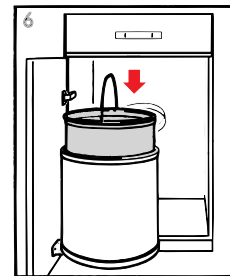

MONO AS 3512/3515

Montageanleitung
Mounting Instruction
Instructions de montage
Montageinstructies
Instruzioni inerenti il montaggio
Instrucciones de Montaje

Linke Seite · Left hand side · Côté gauche · Linker Kant
Lato sinistro · Lodo izquierdo

3512 →
12 Ltr.