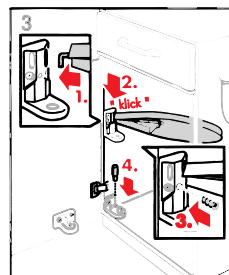

MONO AS 3512/3515

Montageanleitung
Mounting Instruction
Instructions de montage
Montageinstructies
Instruzioni inerenti il montaggio
Instrucciones de Montaje

Linke Seite · Left hand side · Côté gauche · Linker Kant
Lato sinistro · Lodo izquierdo

3512 →
12 Ltr.