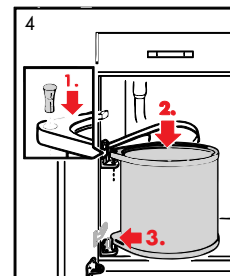

MONO AS 3512/3515

Montageanleitung
Mounting Instruction
Instructions de montage
Montageinstructies
Instruzioni inerenti il montaggio
Instrucciones de Montaje

Linke Seite · Left hand side · Côté gauche · Linker Kant
Lato sinistro · Lodo izquierdo

3512 →
12 Ltr.