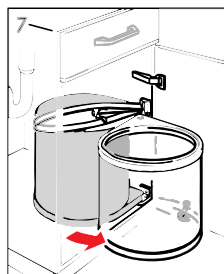

3515 →
15 Ltr.

MONO AS 3512/3515

Montageanleitung
Mounting Instruction
Instructions de montage
Montageinstructies
Instruzioni inerenti il montaggio
Instrucciones de Montaje

Linke Seite · Left hand side · Côté gauche · Linker Kant
Lato sinistro · Lodo izquierdo

3512 →
12 Ltr.

100 361 10/09 Technische Änderungen vorbehalten

Hailo

MONO AS 3512/3515

**Montageanleitung
Mounting Instruction
Instructions de montage
Montageinstructies
Instruzioni inerenti il montaggio
Instrucciones de Montaje**

**Rechte Seite · Right hand side · Côté droit · Rechter Kant
Lato destro · Lado derecho**

**3515
15 Ltr.**

**3512
12 Ltr.**

Bitte wählen Sie den richtigen Tür-Mitnehmer, um eine einwandfreie Funktion der Schranktür und des Abfallsammlers zu gewährleisten.