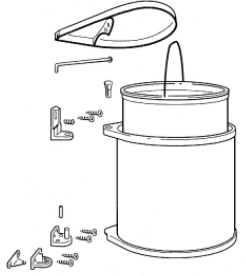

3515 →
15 Ltr.

MONO AS 3512/3515

Montageanleitung
Mounting Instruction
Instructions de montage
Montageinstructies
Instruzioni inerenti il montaggio
Instrucciones de Montaje

Linke Seite · Left hand side · Côté gauche · Linker Kant
Lato sinistro · Lodo izquierdo

3512 →
12 Ltr.

100 361 10/09 Technische Änderungen vorbehalten