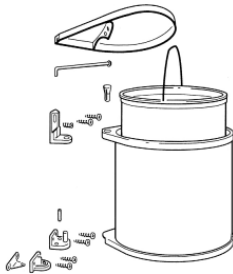

3515 →
15 Ltr.

MONO AS 3512/3515

Montageanleitung
Mounting Instruction
Instructions de montage
Montageinstructies
Instruzioni inerenti il montaggio
Instrucciones de Montaje

Linke Seite · Left hand side · Côté gauche · Linker Kant
Lato sinistro · Lodo izquierdo

3512 →
12 Ltr.

100 361 10/09 Technische Änderungen vorbehalten

Hailo

MONO AS 3512/3515

**Montageanleitung
Mounting Instruction
Instructions de montage
Montageinstructies
Instruzioni inerenti il montaggio
Instrucciones de Montaje**

**Rechte Seite · Right hand side · Côté droit · Rechter Kant
Lato destro · Lado derecho**

**3515
15 Ltr.**

**3512
12 Ltr.**

Bitte wählen Sie den richtigen Tür-Mitnehmer, um eine einwandfreie Funktion der Schranktür und des Abfallsammlers zu gewährleisten.