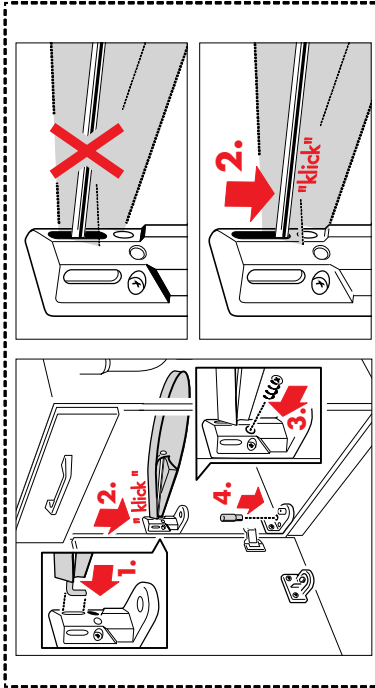

3515 →
15 Ltr.

MONO AS 3512/3515

Montageanleitung
Mounting Instruction
Instructions de montage
Montageinstructies
Instruzioni inerenti il montaggio
Instrucciones de Montaje

Linke Seite · Left hand side · Côté gauche · Linker Kant
Lato sinistro · Lodo izquierdo

3512 →
12 Ltr.

100 361 10/09 Technische Änderungen vorbehalten