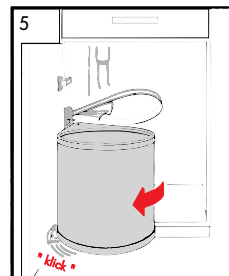

MONO AS 3512/3515

Montageanleitung
Mounting Instruction
Instructions de montage
Montageinstructies
Instruzioni inerenti il montaggio
Instrucciones de Montaje

Linke Seite · Left hand side · Côté gauche · Linker Kant
Lato sinistro · Lodo izquierdo

3512 →
12 Ltr.