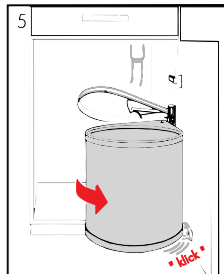

3515 →
15 Ltr.

MONO AS 3512/3515

Montageanleitung
Mounting Instruction
Instructions de montage
Montageinstructies
Instruzioni inerenti il montaggio
Instrucciones de Montaje

Linke Seite · Left hand side · Côté gauche · Linker Kant
Lato sinistro · Lodo izquierdo

3512 →
12 Ltr.

100 361 10/09 Technische Änderungen vorbehalten

Hailo

MONO AS 3512/3515

**Montageanleitung
Mounting Instruction
Instructions de montage
Montageinstructies
Instruzioni inerenti il montaggio
Instrucciones de Montaje**

**Rechte Seite · Right hand side · Côté droit · Rechter Kant
Lato destro · Lado derecho**

**3515
15 Ltr.**

**3512
12 Ltr.**

Bitte wählen Sie den richtigen Tür-Mitnehmer, um eine einwandfreie Funktion der Schranktür und des Abfallsammlers zu gewährleisten.