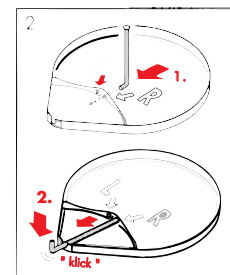

MONO AS 3512/3515

Montageanleitung
Mounting Instruction
Instructions de montage
Montageinstructies
Instruzioni inerenti il montaggio
Instrucciones de Montaje

Linke Seite · Left hand side · Côté gauche · Linker Kant
Lato sinistro · Lodo izquierdo

3512 →
12 Ltr.