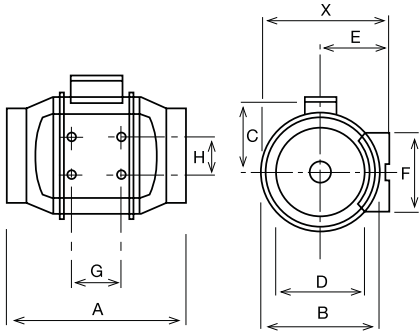

Mix Vent series

Dimensions inches/mm

Model	X	A	B	C	D	E	F	G	H
TD-100	5 15/16 151	9 1/8 232	5 7/16 138	3 3/4 96	3 7/8 98	3 1/4 82	3 3/4 95	1 7/8 48	5 3/16 131
TD-100x	7 3/8 188	11 15/16 303	6 15/16 176	4 1/8 115	3 13/16 97	3 15/16 100	3 9/16 90	3 1/8 80	2 1/8 60
TD-125	7 3/8 188	16 7/16 258	6 15/16 176	5 115	4 13/16 123	3 15/16 100	3 9/16 90	3 1/8 80	2 3/8 60
TD-150	8 3/8 212	18 1/4 295	7 7/8 200	5 9/16 127	5 13/16 147	4 3/8 112	5 1/8 130	3 1/8 80	2 1/4 60
TD-200	9 1/8 233	19 11/16 302	8 9/16 217	5 9/16 141	7 13/16 198	4 7/8 124	5 1/2 140	3 15/16 100	3 11/16 94
TD-200x	9 1/8 233	19 11/16 302	8 9/16 217	5 9/16 141	7 13/16 198	4 7/8 124	5 1/2 140	3 15/16 100	3 11/16 94
TD-250	11 7/16 291	25 3/4 386	10 11/16 272	7 9/16 192	9 3/4 248	6 1/8 155	6 5/8 168	5 11/16 145	5 1/2 140
TD-315	14 356	17 3/4 450	13 1/4 336	8 13/16 224	12 1/4 312	7 3/8 188	8 1/4 210	7 3/16 182	7 178

Performance

Model	Nom. RPM	Volts	Max. Watts	Speed	CFM v Static Pressure (SP) Ins. WG								Max. SP	Duct Dia. Ins.
					0"	0.125"	0.25"	0.375"	0.5"	0.75"	1.0"	1.25"		
TD 100	2424	120	23	LS	103	88	61	-	-	-	-	-	.4	4"
	2543	120	26	HS	107	93	69	-	-	-	-	-	.4	4"
TD 100x	1578	120	44	LS	110	87	58	-	-	-	-	-	.375	4"
	2047	120	60	HS	140	120	99	-	-	-	-	-	.55	4"
TD 125	1651	120	44	LS	146	115	73	-	-	-	-	-	.35	5"
	2125	120	59	HS	192	159	128	86	33	-	-	-	.55	5"
TD 150	1924	120	54	LS	239	211	186	160	135	58	-	-	.8	6"
	2444	120	65	HS	312	292	271	249	224	154	60	-	1.15	6"
TD 200	2322	120	139	LS	399	377	356	338	322	288	247	163	1.38	8"
	2781	120	184	HS	479	460	442	425	408	374	341	300	1.625	8"
TD 200x	1935	120	122	LS	392	380	369	352	338	301	211	79	1.4	8"
	2467	120	169	HS	508	496	483	469	454	427	390	332	1.75	8"
TD 250	1870	120	168	LS	543	488	440	389	333	250	208	164	1.85	10"
	2601	120	255	HS	765	729	689	655	621	500	344	275	2.35	10"
TD 315	1875	120	226	LS	793	678	579	464	345	224	167	127	1.5	12.4"
	2563	120	347	HS	1089	1014	939	865	780	616	460	341	2.5	12.4"