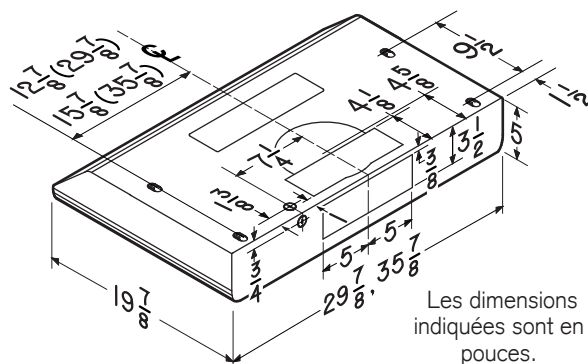

LARGEUR	BLANC	NOIR	INOX	FILTRES À GRAISSES (remplacement)	FILTRES DE RECIRCULATION
30 po	BKDB130WW	BKDB130BL	BKDB130SS	HPFAMM30 (Type C1/C2)	HPF30 (Type Xc)
36 po*	BKDB136WW	BKDB136BL	BKDB136SS	HPFAMM36 (Type D1/D2)	HPF36 (Type Xd)

* Non offert au Canada.

RENDEMENT								
Orientation du conduit	Largeur	Volet	Sones			pi³/min @ 0,1 Ps		
			Normal	Moyen	Haute	Normale	Moyenne	Haute
Rectangulaire vertical	3¼ po x 10 po	inclus	1,5	3,0	5,0	140	180	230
Rectangulaire horizontal	3¼ po x 10 po	inclus	1,5	3,0	5,0	110	150	210
Rond vertical	7 po	vendu séparément	1,5	3,0	5,0	150	190	250

CARACTÉRISTIQUES	
Type de commande	Capacitive, à 3 vitesses
Arrêt différé	non
Rappel d'entretien des filtres	oui
Détecteur Heat Sentry^{MC}	non
Capacité ADA	oui
Éclairage	DEL à 2 intensités (inclus)
Filtres à graisses	À maillage fin (qté 2)
Matériel pour l'installation	Supports EZ1
ENERGY STAR®	non
Recirculation	Filtres de recirculation vendus séparément

ALIMENTATION CA	
120 V, 60 Hz - 0,65 A	

ACCESSOIRES OPTIONNELS	
Volet rond de 7 po	BP87
Ensemble de câblage ADA	HAWRK3 (offert en août 2017)

HAUTEUR DE MONTAGE	
De 18 po à 24 po au-dessus de la surface de cuisson	

GARANTIE LIMITÉE	
1 an	
3 ans (modules DEL seulement)	
<i>(Voir le manuel d'installation pour le texte complet de la garantie.)</i>	

POUR UTILISATION À L'INTÉRIEUR SEULEMENT

HOTTES DE 30 PO DE LARGEUR	HOTTES DE 36 PO DE LARGEUR