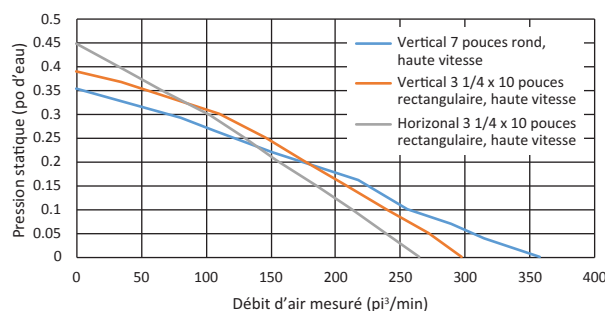

L'HOMOLOGATION HVI-2100 est conforme aux nouvelles techniques et procédures d'essai prescrites par le Home Ventilating Institute pour les produits d'emploi courant, dès leur disponibilité pour les consommateurs. Le rendement du produit est évalué à une pression statique de 0,1 po, d'après les tests effectués dans le laboratoire d'essai ultra-perfectionné de l'AMCA. Le sone est une mesure de la perception humaine de la puissance sonore, d'après des mesures effectuées en laboratoire.

Broan-NuTone LLC |
Broan-NuTone Canada ULC |