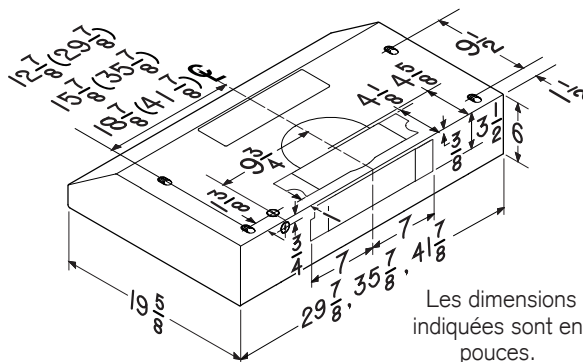

LARGEUR	BLANC	NOIR	INOX	FILTRES À GRAISSES (remplacement)	FILTRES DE RECIRCULATION
30 po	BCDJ130WH	BCDJ130BL*	BCDJ130SS	HPFA3B30 (Type C4)	HPF30 (Type Xc)
36 po*	BCDJ136WH	BCDJ136BL	BCDJ136SS	HPFA3B36 (Type D4)	HPF36 (Type Xd)
42 po*	BCDJ142WH	BCDJ142BL	BCDJ142SS	HPFA3B42 (Type E4)	HPF42 (Type Xe)

* Non offert au Canada.

RENDEMENT								
Orientation du conduit	Largeur	Volet	Sones			pi³/min @ 0,1 Ps		
			Normal	Moyen	Haute	Normale	Moyenne	Haute
Rectangulaire vertical	3¼ po x 10 po	inclus	0,3	2,5	6,5	120	200	360
Rectangulaire horizontal	3¼ po x 10 po	inclus	0,3	2,5	6,5	120	220	400
Rond vertical	7 po	vendu séparément	0,5	2,5	6,5	120	210	370

CARACTÉRISTIQUES	
Type de commande	Boutons-poussoirs à 3 vitesses avec écran ACL
Arrêt différé	oui
Rappel d'entretien des filtres	oui
Détecteur Heat Sentry^{MC}	oui
Capacité ADA	oui
Éclairage	DEL à 3 intensités (inclus)
Filtres à graisses	À maillage fin de luxe (qté 2)
Matériel pour l'installation	Supports EZ1
ENERGY STAR®	non
Recirculation	Filtres de recirculation vendus séparément

ALIMENTATION CA	
120 V, 60 Hz - 1,4 A	

ACCESSOIRES OPTIONNELS	
Volet rond de 7 po	BP87
Ensemble de câblage ADA	HAWRK3
Dispositifs d'apport d'air	MD6TU, MD8TU et MD10TU

HAUTEUR DE MONTAGE	
De 18 po à 30 po au-dessus de la surface de cuisson	

GARANTIE LIMITÉE	
1 an	
3 ans (modules DEL seulement)	
<i>(Voir le manuel d'installation pour le texte complet de la garantie.)</i>	

POUR UTILISATION À L'INTÉRIEUR SEULEMENT

Les dimensions indiquées sont en pouces.

HOTTES DE 30 PO DE LARGEUR   **HOTTES DE 36 PO ET 42 PO DE LARGEUR**