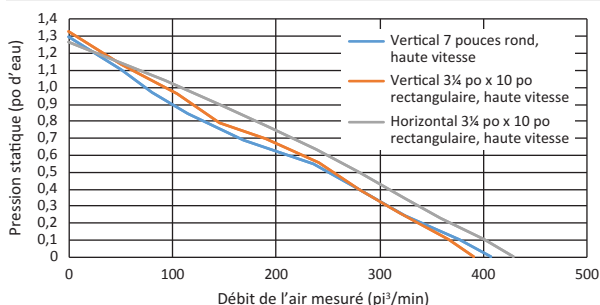

LARGEUR	BLANC	NOIR	INOX	FILTRES À GRAISSES (remplacement)	FILTRES DE RECIRCULATION
30 po	BCDJ130WH	BCDJ130BL*	BCDJ130SS	HPFA3B30 (Type C4)	HPF30 (Type Xc)
36 po*	BCDJ136WH	BCDJ136BL	BCDJ136SS	HPFA3B36 (Type D4)	HPF36 (Type Xd)
42 po*	BCDJ142WH	BCDJ142BL	BCDJ142SS	HPFA3B42 (Type E4)	HPF42 (Type Xe)

* Non offert au Canada.

RENDEMENT								
Orientation du conduit	Largeur	Volet	Sones			pi³/min @ 0,1 Ps		
			Normal	Moyen	Haute	Normale	Moyenne	Haute
Rectangulaire vertical	3¼ po x 10 po	inclus	0,3	2,5	6,5	120	200	360
Rectangulaire horizontal	3¼ po x 10 po	inclus	0,3	2,5	6,5	120	220	400
Rond vertical	7 po	vendu séparément	0,5	2,5	6,5	120	210	370

CARACTÉRISTIQUES	
Type de commande	Boutons-poussoirs à 3 vitesses avec écran ACL
Arrêt différé	oui
Rappel d'entretien des filtres	oui
Détecteur Heat Sentry^{MC}	oui
Capacité ADA	oui
Éclairage	DEL à 3 intensités (inclus)
Filtres à graisses	À maillage fin de luxe (qté 2)
Matériel pour l'installation	Supports EZ1
ENERGY STAR®	non
Recirculation	Filtres de recirculation vendus séparément

ALIMENTATION CA	
120 V, 60 Hz - 1,4 A	

ACCESSOIRES OPTIONNELS	
Volet rond de 7 po	BP87
Ensemble de câblage ADA	HAWRK3
Dispositifs d'apport d'air	MD6TU, MD8TU et MD10TU

HAUTEUR DE MONTAGE	
De 18 po à 30 po au-dessus de la surface de cuisson	

GARANTIE LIMITÉE	
1 an	
3 ans (modules DEL seulement)	
<i>(Voir le manuel d'installation pour le texte complet de la garantie.)</i>	

POUR UTILISATION À L'INTÉRIEUR SEULEMENT

Les dimensions indiquées sont en pouces.

HOTTES DE 30 PO DE LARGEUR   **HOTTES DE 36 PO ET 42 PO DE LARGEUR**