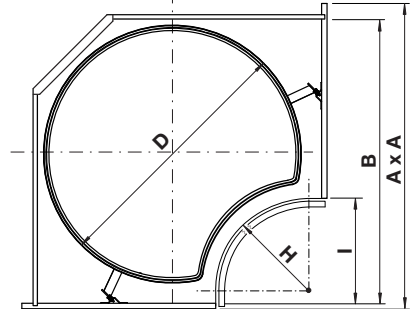

07 / 2013 / 070

RECORNER MAXX®

A x A	kg
600 x 600	12
650 x 650	12
800 x 800	27,5
900 x 900	27,5

A x A (mm)	B (mm)	C (mm)	D (mm)	E (mm)	F (mm)	G (mm)	H (mm)	I (mm)
600 x 600	> 555	310	460	< 282	< 399	< 282	> R210	< 282
600 x 600	> 565	310	480	< 265	< 367	< 259	> R320	< 284
650 x 650	> 615	360	480	< 315	< 508	< 359		
800 x 800	> 745	390	680	< 235	< 393	< 278		
900 x 900	> 815	440	720	< 322	< 494	< 350	> R250	< 322
900 x 900	> 835	440	760	< 335	< 455	< 321	> R322	< 322