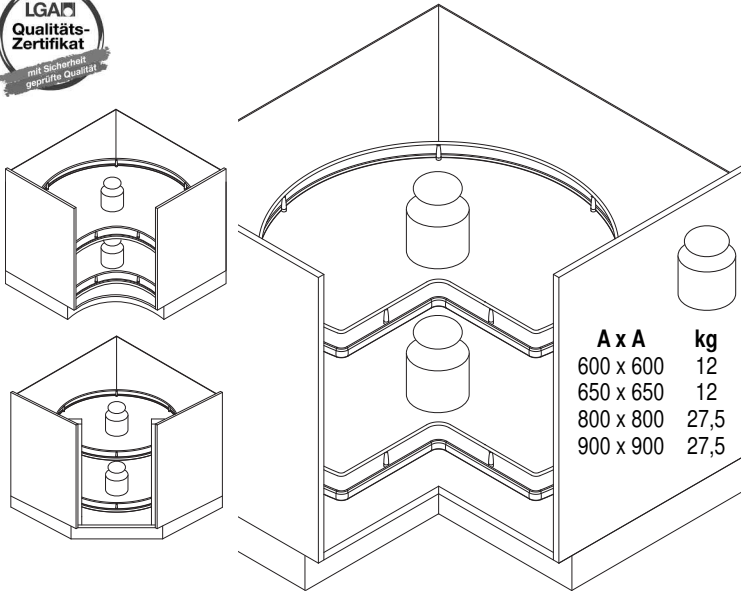

07 / 2013 / 070

RECORNER MAXX®

A x A	kg
600 x 600	12
650 x 650	12
800 x 800	27,5
900 x 900	27,5

A x A (mm)	B (mm)	C (mm)	D (mm)	E (mm)	F (mm)	G (mm)	H (mm)	I (mm)
600 x 600	> 555	310	460	< 282	< 399	< 282	> R210	< 282
600 x 600	> 565	310	480	< 265	< 367	< 259	> R320	< 284
650 x 650	> 615	360	480	< 315	< 508	< 359		
800 x 800	> 745	390	680	< 235	< 393	< 278		
900 x 900	> 815	440	720	< 322	< 494	< 350	> R250	< 322
900 x 900	> 835	440	760	< 335	< 455	< 321	> R322	< 322

44007506_01

1

2

3