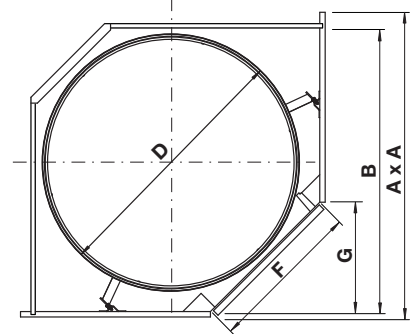

07 / 2013 / 070

RECORNER MAXX®

A x A	kg
600 x 600	12
650 x 650	12
800 x 800	27,5
900 x 900	27,5

A x A (mm)	B (mm)	C (mm)	D (mm)	E (mm)	F (mm)	G (mm)	H (mm)	I (mm)
600 x 600	> 555	310	460	< 282	< 399	< 282	> R210	< 282
600 x 600	> 565	310	480	< 265	< 367	< 259	> R320	< 284
650 x 650	> 615	360	480	< 315	< 508	< 359		
800 x 800	> 745	390	680	< 235	< 393	< 278		
900 x 900	> 815	440	720	< 322	< 494	< 350	> R250	< 322
900 x 900	> 835	440	760	< 335	< 455	< 321	> R322	< 322