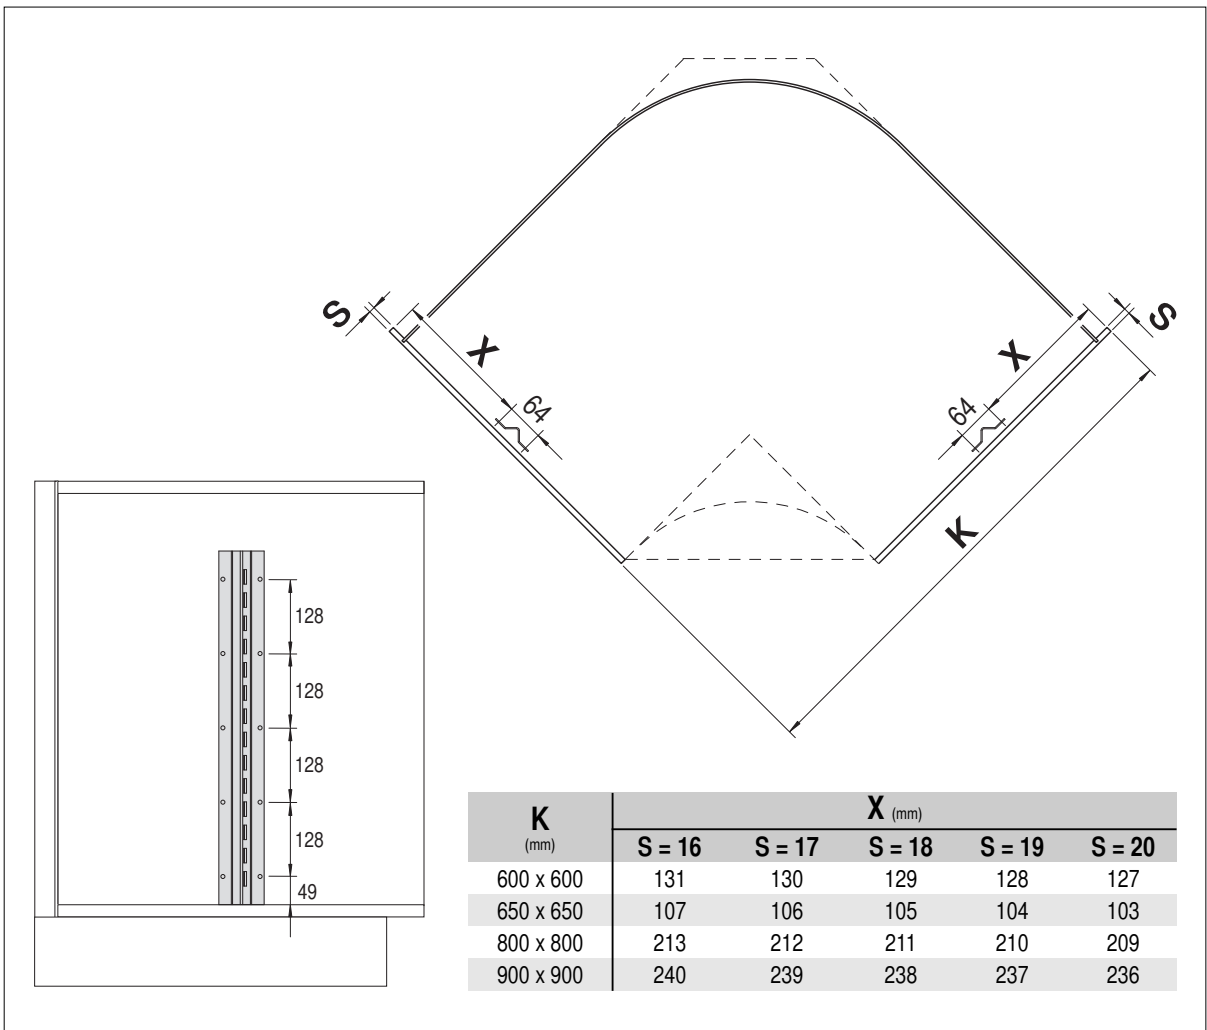

07 / 2013 / 070

RECORNER MAXX®

A x A	kg
600 x 600	12
650 x 650	12
800 x 800	27,5
900 x 900	27,5

A x A (mm)	B (mm)	C (mm)	D (mm)	E (mm)	F (mm)	G (mm)	H (mm)	I (mm)
600 x 600	> 555	310	460	< 282	< 399	< 282	> R210	< 282
600 x 600	> 565	310	480	< 265	< 367	< 259	> R320	< 284
650 x 650	> 615	360	480	< 315	< 508	< 359		
800 x 800	> 745	390	680	< 235	< 393	< 278		
900 x 900	> 815	440	720	< 322	< 494	< 350	> R250	< 322
900 x 900	> 835	440	760	< 335	< 455	< 321	> R322	< 322

44007506_01

1

2

3