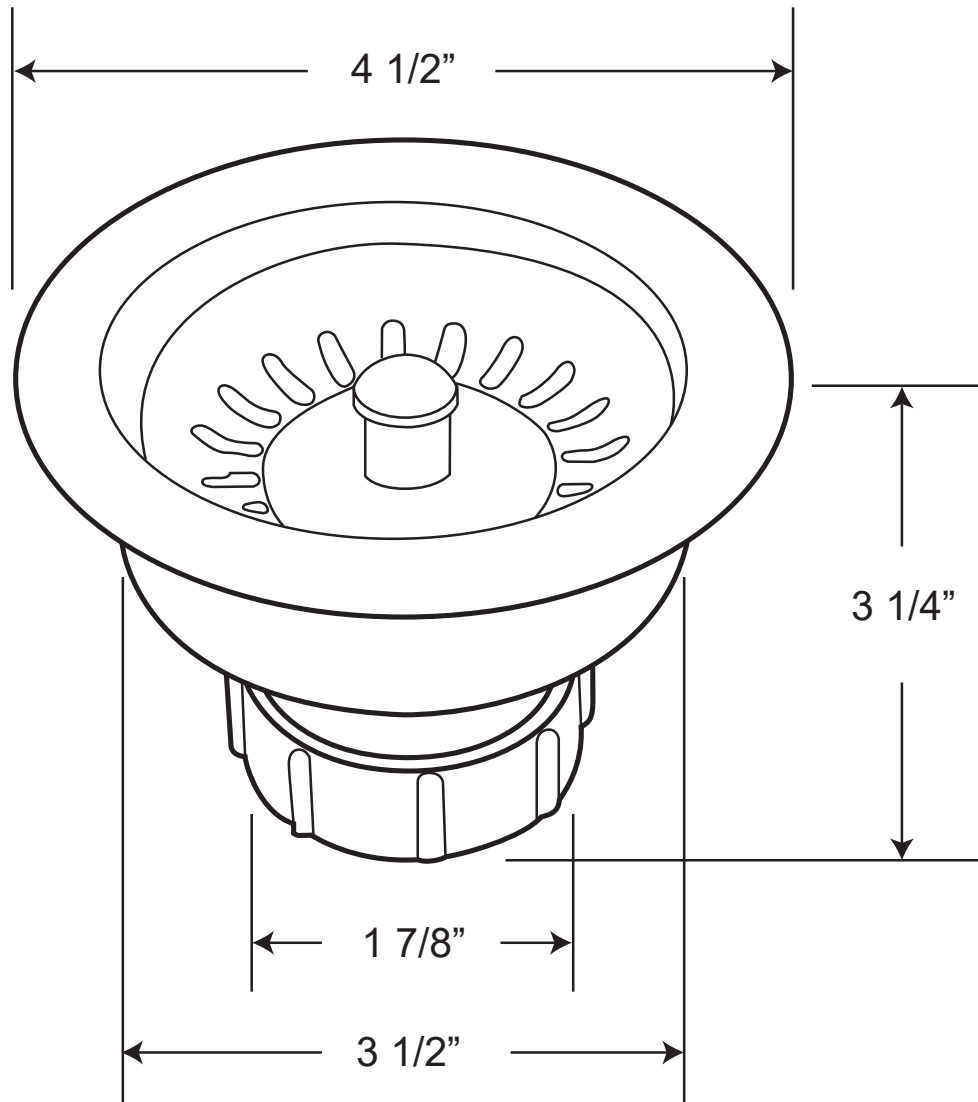

Whitehaus[®]

RNW35L

LIVE WITH STYLE!

∴kitchensource.com

☎ 1.800.667.8721