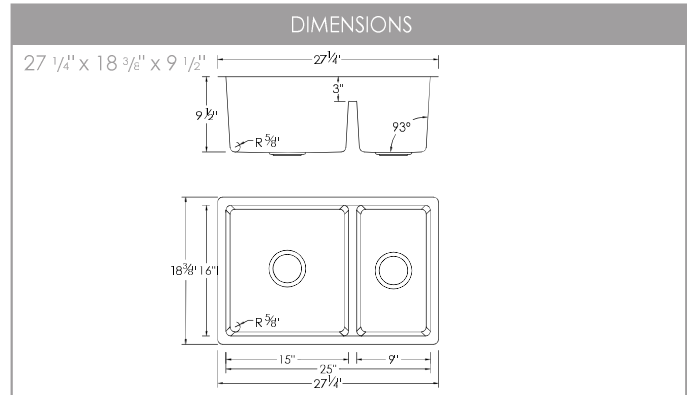

NORQUAY S-827

COMPOSITE GRANITE
60/40 DOUBLE BOWL KITCHEN SINK

INCLUDED ACCESSORIES

ST-01
STRAINERS

RECOMMENDED ACCESSORIES

A-02 COLANDER   A-900DG DRYING RACK   A-904 CUTTING BOARD   A-910 SERVING BOARD   A-913 CUTTING BOARD   A-911 BASKET   A-916BK DRYING MAT   S-01N SOAP DISPENSER

SURFACE COLOUR

WHITE (H)   GRAY (L)   BLACK (N)

CORNER PROFILE

RADIUS 15mm

HEAT RESISTANT

BOWL DEPTH

9 1/2" DOUBLE BOWL

INSTALLATION OPTIONS

DROP-IN   UNDERMOUNT

MATERIAL

Made from 80% Quartz and 20% Acrylic Resin, this special hardened composite is highly stain, scratch, heat and dent resistant, and is also extremely easy to clean and maintain.

PRODUCT DIMENSIONS

Overall Dimensions	27 1/4" x 18 3/8" x 9 1/2"
Internal Dimensions	25" x 16" x 9 1/2"
Left Basin	15" x 16" x 9 1/2"
Right Basin	9" x 16" x 9 1/2"
Drain Opening Size	3 1/2"

DRAIN HOLE SIZE

STANDARD STRAINERS

CABINET SIZE

27 3/4"

MINIMUM INTERNAL SIZE

GARBAGE DISPOSAL

Stylish® sinks have on standard 3 1/2" drain opening that can fit any garbage disposal unit. The sink structure is well designed to withstand any heavy garbage disposal unit.

WARRANTY

This product is covered by a limited lifetime warranty. Consult our website for complete details.

PRODUCT CARE

Apply hot water and a few drops of mild dish soap.
Scrub the sink using the sponge.
After you have thoroughly scrubbed the sink, rinse it and dry using a soft cloth.
Optional: you could use a small amount of mineral oil to restore your sink's shine.

STANDARDS COMPLIANCE

Canadian designed that meet the highest plumbing standards for North America.