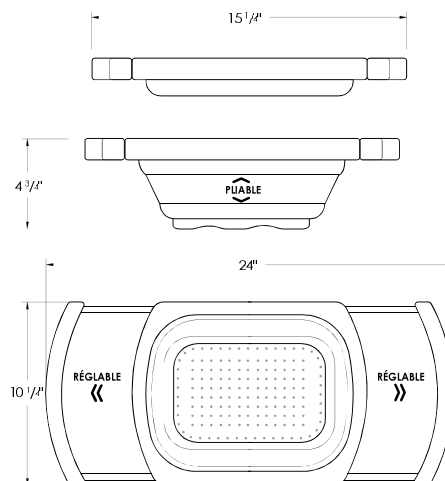

SILICONE BPA-FREE

PRODUCT DIMENSIONS

Length (L)	15 1/4"
Width (W)	10 1/4"
Depth (D)	4 3/4"

SPACE SAVER

COLLAPSIBLE DESIGN IS THE PERFECT SOLUTION TO SMALL KITCHEN AND CROWDED CUPBOARD.

DRAINS WATER FAST

THE HOLES IN THIS COLANDER ARE SMALL ENOUGH THAT IT IS THE IDEAL SIZE NEEDED.

A-905
SILICONE PLIABLE

DIMENSIONS

COULEUR

ROUGE

QUALITÉ ALIMENTAIRE

SILICONES APPROUVÉS PAR LA FDA

ÉTENDRE LE COMPTOIR

OFFRE DE L'ESPACE SUPPLÉMENTAIRE

MATÉRIEL

SILICONE SANS BPA

DIMENSIONS DU PRODUIT

Longueur (L)	15 1/4"
Largeur (l)	10 1/4"
Profondeur (P)	4 3/4"

GAIN D'ESPACE

LA CONCEPTION PLIABLE EST LA SOLUTION PARFAITE POUR LES PETITES CUISINES ET LES ARMOIRES ENCOMBRÉES.