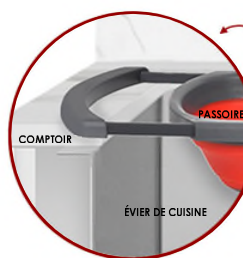

EXTEND COUNTERTOP

PROVIDES EXTRA SPACE

EASY TO CLEAN

DISHWASHER SAFE

HEAT RESISTANT

MULTIPURPOSE

PERFECT FOR RINSING AND WASHING FRUITS, DRAINING PASTA AND MORE.

MATERIAL

MATÉRIEL

SILICONE SANS BPA

DIMENSIONS DU PRODUIT

Longueur (L)	15 1/4"
Largeur (l)	10 1/4"
Profondeur (P)	4 3/4"

GAIN D'ESPACE

LA CONCEPTION PLIABLE EST LA SOLUTION PARFAITE POUR LES PETITES CUISINES ET LES ARMOIRES ENCOMBRÉES.

VIDANGE L'EAU RAPIDEMENT

LES TROUS DE CETTE PASSOIRE SONT SUFFISAMMENT PETITS POUR QU'IL S'AGISSE DE LA TAILLE IDÉALE.

ENTRETIEN

Pour nettoyer une passoire pliable :

1. Lavez à la main votre passoire à l'eau chaude et frottez-la avec une éponge.
2. Ce produit va au lave-vaisselle.
3. Sécher avec un chiffon ou une serviette.

AJUSTEMENT PARFAIT

S'ADAPTE À L'OUVERTURE DE L'ÉVIER 13 1/2"

GARANTIE

Ce produit est couvert par une garantie d'un an. Consultez notre site internet pour obtenir tous les détails.

Stylish International Inc.