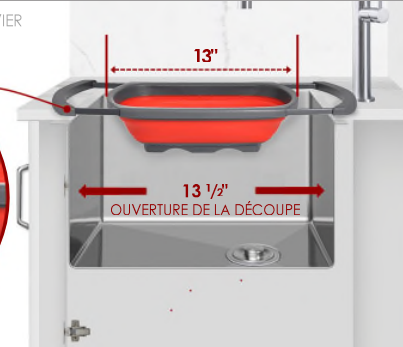

MATÉRIEL

SILICONE SANS BPA

DIMENSIONS DU PRODUIT

Longueur (L)	15 1/4"
Largeur (l)	10 1/4"
Profondeur (P)	4 3/4"

GAIN D'ESPACE

LA CONCEPTION PLIABLE EST LA SOLUTION PARFAITE POUR LES PETITES CUISINES ET LES ARMOIRES ENCOMBRÉES.

VIDANGE L'EAU RAPIDEMENT

LES TROUS DE CETTE PASSOIRE SONT SUFFISAMMENT PETITS POUR QU'IL S'AGISSE DE LA TAILLE IDÉALE.

ENTRETIEN

Pour nettoyer une passoire pliable :

1. Lavez à la main votre passoire à l'eau chaude et frottez-la avec une éponge.
2. Ce produit va au lave-vaisselle.
3. Sécher avec un chiffon ou une serviette.

AJUSTEMENT PARFAIT

S'ADAPTE À L'OUVERTURE DE L'ÉVIER 13 1/2"

GARANTIE

Ce produit est couvert par une garantie d'un an. Consultez notre site internet pour obtenir tous les détails.

Stylish International Inc.