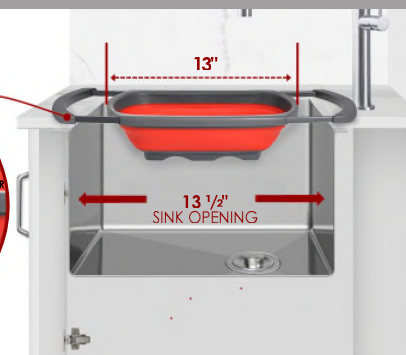

PERFECT FIT

FITS ON SINK OPENING FROM 13 1/2"

WARRANTY

This product is covered by a year warranty. Consult our website for complete details.

Stylish International Inc.

www.stylishkb.com

stylish.international.inc

care@stylishkb.com

+1-855-789-5352