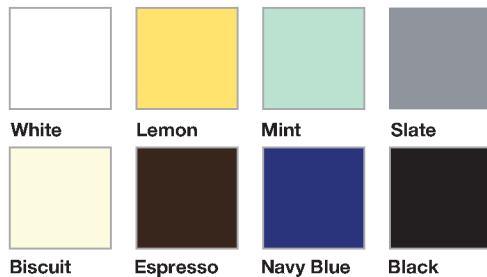

**PORCELA SERIES**

**Porcelain Enamel Steel Offset Single Bowl**

**Model**

- PCH-3700 WH - White      PCH-3700 BQ - Biscuit
- PCH-3700 ES - Espresso    PCH-3700 NB - Navy Blue
- PCH-3700 BL - Black      PCH-3700 MT - Mint
- PCH-3700 LE - Lemon      PCH-3700 SL - Slate

**OPTIONAL COLORS**

Color variations possible due to printing constraints.

**OPTIONAL ACCESSORIES**

- Bottom Grid: BG-3250
- Strainer :
- 190-9180 - Stainless Steel
- 190-9261 - Polar White
- 190-9262 - Bone