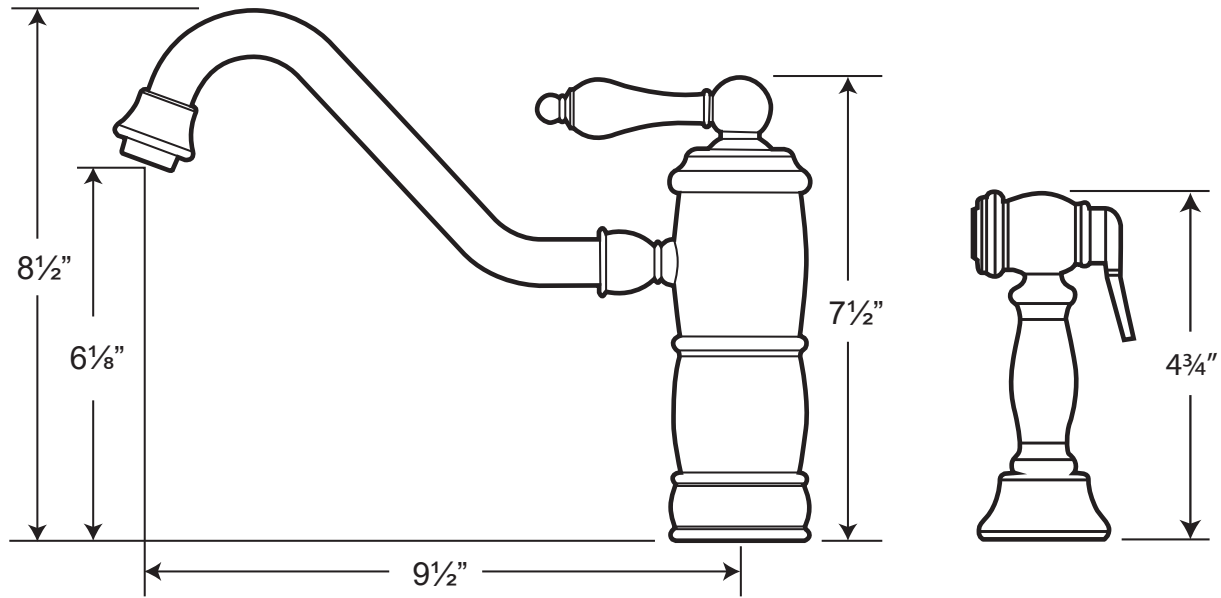

*Whitehaus*<sup>®</sup>

**WHKTSL3-2200-NT**

*Vintage III+*

LIVE WITH STYLE!

**∴kitchensource.com**

☎ 1.800.667.8721