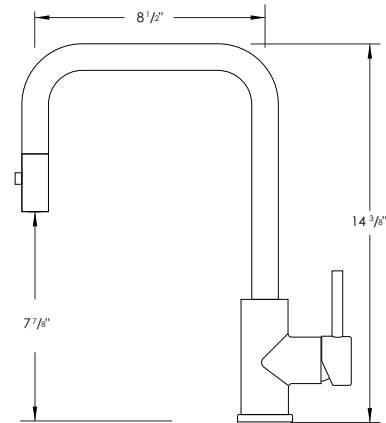

DIMENSIONS

ACCESSOIRES RECOMMANDÉS

TYPE DE POIGNÉE

LEVIER

NOMBRE DE POIGNÉE

1

MODÈLE DE CARTOUCHE

Kerox®

TAILLE: 35mm
STYLE: LEVIER

RÉGLAGE DE PULVÉRISATION

DÉBIT D'EAU DE PULVÉRISATION / FLUX AÉRÉ

FINITION DU ROBINET

BROSSÉ (S)

NOIR MAT (N)

DORÉ BROSSÉ (G)

DIMENSIONS DU PRODUIT

Hauteur du robinet (po) 14 3/8"

Hauteur du bec (po) 7 7/8"

Portée du bec (po) 8 1/2"

CONFIGURATION

1-TROU

3-TROUS

BEC PIVOTANT (DEGRÉS)

360°

MATÉRIEL

ACIER INOXYDABLE

TAILLE DE LA COUPE

1 3/8"

PLAQUE DE PLATEAU

NON INCLUS.
REQUIS POUR UNE
INSTALLATION À
3 TROUS

DÉBIT D'EAU

1.5

DÉBIT D'EAU
(GPM)

MODÈLE DE FLOTTAISON

CONNEXIONS 3/8"

GARANTIE

Ce produit est couvert par une garantie à vie limitée.
Consultez notre site internet pour obtenir tous les détails.

ENTRETIEN

- Essuyez le robinet avec un chiffon humide et un nettoyant ménager doux.
- Séchez avec un chiffon doux pour conserver l'apparence d'origine.
- Enlevez les taches d'eau calcaire avec un mélange de 50 % d'eau et 50 % de vinaigre.
- Si les dépôts de minéraux sont trop difficiles à enlever, spécialement dans l'aérateur, dévissez-le à la main ou à l'aide d'un outil fourni avec le robinet, trempez-le dans un mélange de 50 % d'eau et 50 % de vinaigre pendant plusieurs heures, utilisez une brosse à dents pour éliminer les dépôts de minéraux, et remplacez-le dans sa position originale.

NORMES CONFORMES

AÉRATEUR
Neoperl®

Stylish International Inc.

www.stylishkb.com

[stylish.international.inc](https://www.instagram.com/stylish.international.inc)

care@stylishkb.com

+1-855-789-5352