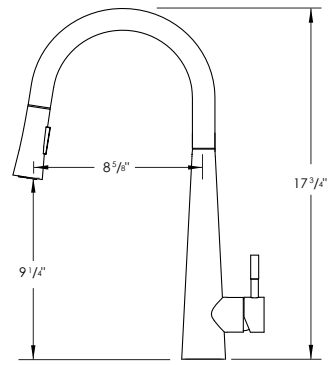

## DIMENSIONS

### PRODUCT DIMENSIONS

Faucet Height (in) 17 3/4"

Spout Height (in) 9 1/4"

Spout Reach (in) 8 5/8"

### DIMENSIONS DU PRODUIT

Hauteur du robinet (po) 17 3/4"

Hauteur du bec (po) 9 1/4"

Portée du bec (po) 8 5/8"