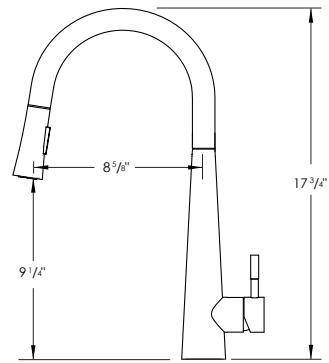

## DIMENSIONS

### PRODUCT DIMENSIONS

Faucet Height (in) 17 3/4"

Spout Height (in) 9 1/4"

Spout Reach (in) 8 5/8"

### DIMENSIONS DU PRODUIT

Hauteur du robinet (po) 17 3/4"

Hauteur du bec (po) 9 1/4"

Portée du bec (po) 8 5/8"