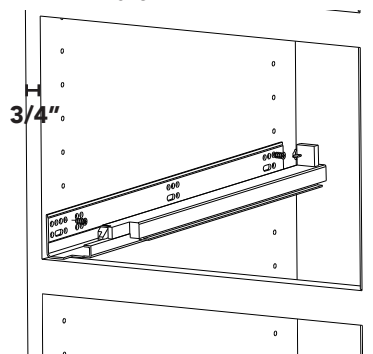

No Espaciador Blum y tornillos Euro M5 x 11 mm

Pas de cale Blum et vis M5 x 11 mm Euro