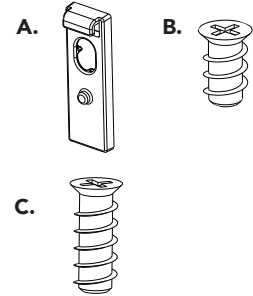

WWW.REV-A-SHELF.COM/VIDEOS

Lista de partes / Liste des pièces		
No.	Descripción / Description	Qty
A	1/8 " espaciadores marca Blum <i>Cales Blum de 1/8 po</i>	4
B	Tornillos Euro cabeza plana M5 x 11 mm <i>M5 x 11MM Vis à tête plate Euro</i>	4
C	Tornillos Euro cabeza plana de 5 x 14,5 mm <i>M5 x 14,5MM Vis à tête plate Euro</i>	4