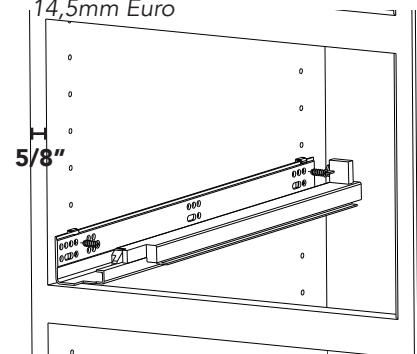

WWW.REV-A-SHELF.COM/VIDEOS

Lista de partes / Liste des pièces		
No.	Descripción / Description	Qty
A	1/8 " espaciadores marca Blum <i>Cales Blum de 1/8 po</i>	4
B	Tornillos Euro cabeza plana M5 x 11 mm <i>M5 x 11MM Vis à tête plate Euro</i>	4
C	Tornillos Euro cabeza plana de 5 x 14,5 mm <i>M5 x 14,5MM Vis à tête plate Euro</i>	4

Grosor de pared lateral sin marco <i>Épaisseur de la paroi latérale sans cadre</i>	Tornillo Euro correspondiente <i>Vis Euro correspondante</i>	Espaciador Blum correspondiente <i>Cale Blum correspondante</i>
3/4"	M5 x 11mm	N/A
5/8"	M5 x 14.5mm	1/8"

No Espaciador Blum y tornillos Euro M5 x 11 mm

Pas de cale Blum et vis M5 x 11 mm Euro

Espaciador Blum de 1/8 "y tornillos Euro M5 x 14.5mm

Cale Blum 1/8 po et vis M5 x 14,5mm Euro

*Si no se alinean los orificios del sistema, use los tornillos incluidos en lugar de los tornillos Euro.