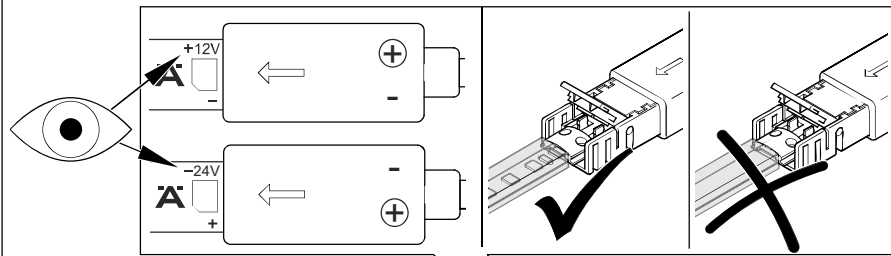

+

B

x	24V
2000	833.95.709

+

C

x	12/24V
50	833.89.203
500	833.89.204
2000	833.89.205

HDE 29.03.2019

	12/24 V System	W/m	20W	← max. (m) →				5.000 x 10 x 5 mm	T _A -20 °C – +45 °C -4 °F – +113 °F
				40W	60W	90W	270W		
12V	LED2063	4,8	4,1	8,3	12,5				
24V	LED3043	4,8	4,1	8,3		18,7	18,7		
	LED3046	9,6	2,0	4,1		9,3	9,3		