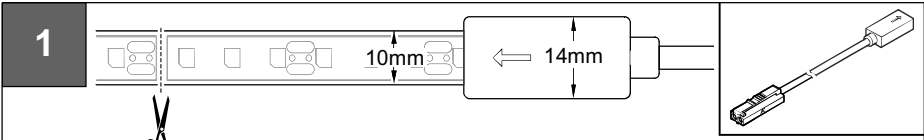

+

B

x	24V
2000	833.95.709

+

C

x	12/24V
50	833.89.203
500	833.89.204
2000	833.89.205

HDE 29.03.2019

	12/24 V System	W/m	20W	← max. (m) →				5.000 x 10 x 5 mm	T _A -20 °C – +45 °C -4 °F – +113 °F
				40W	60W	90W	270W		
12V	LED2063	4,8	4,1	8,3	12,5				
24V	LED3043	4,8	4,1	8,3		18,7	18,7		
	LED3046	9,6	2,0	4,1		9,3	9,3		