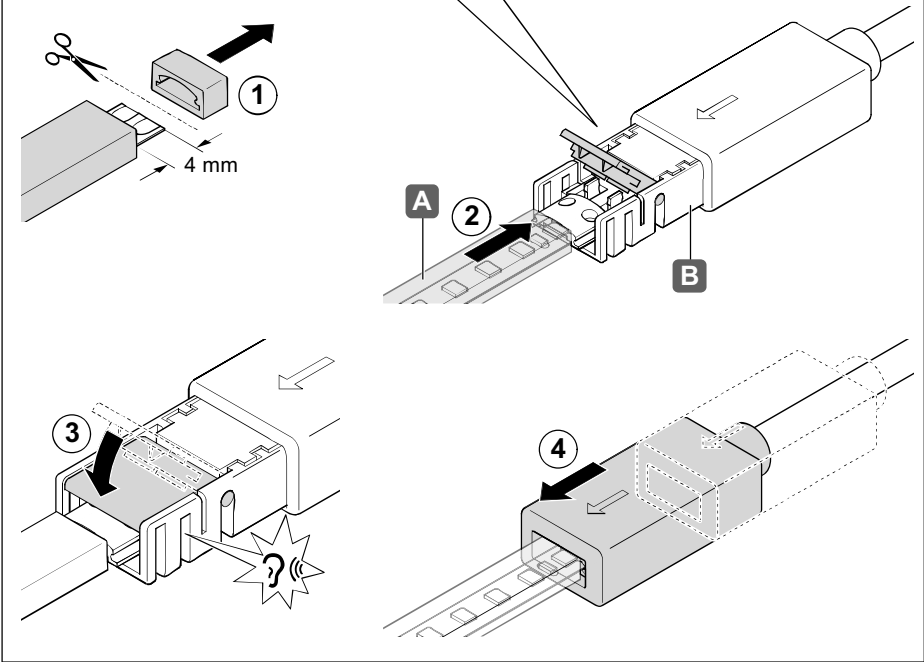

+

B

x	24V
2000	833.95.709

+

C

x	12/24V
50	833.89.203
500	833.89.204
2000	833.89.205

HDE 29.03.2019

	12/24 V System	W/m	20W	← max. (m) →				5.000 x 10 x 5 mm	T _A -20 °C – +45 °C -4 °F – +113 °F
				40W	60W	90W	270W		
12V	LED2063	4,8	4,1	8,3	12,5				
24V	LED3043	4,8	4,1	8,3		18,7	18,7		
	LED3046	9,6	2,0	4,1		9,3	9,3		