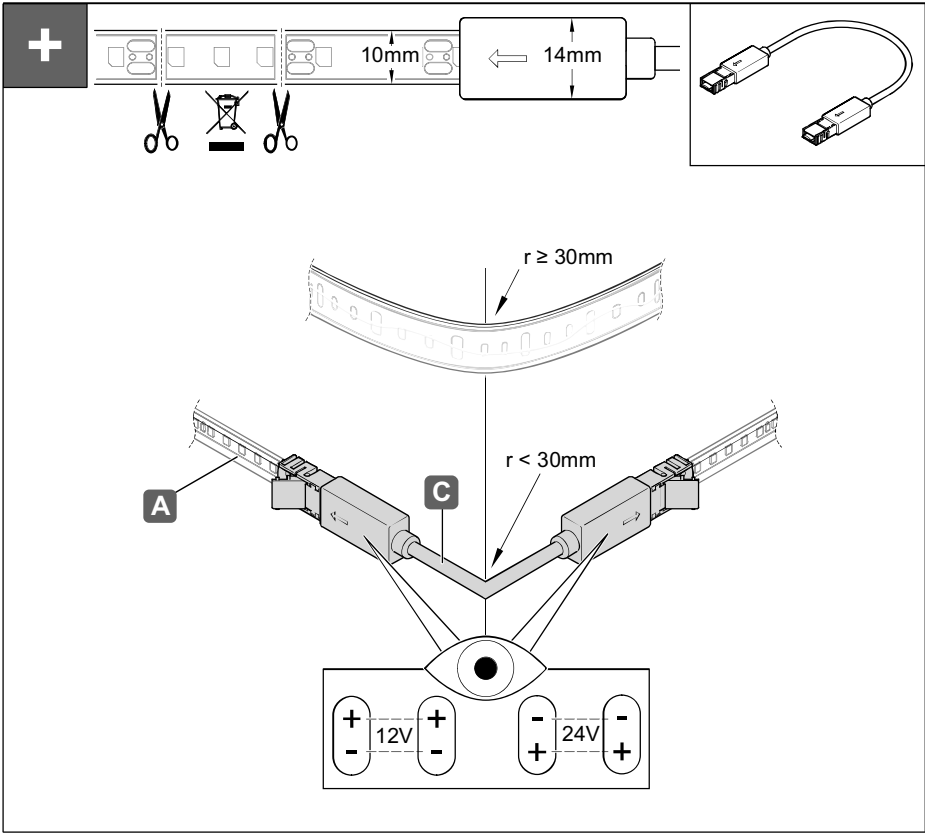

732.26.344

HDE 29.03.2019