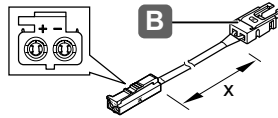

x	24V
100	833.75.743
500	833.95.707
2000	833.95.706

732.28.341

+