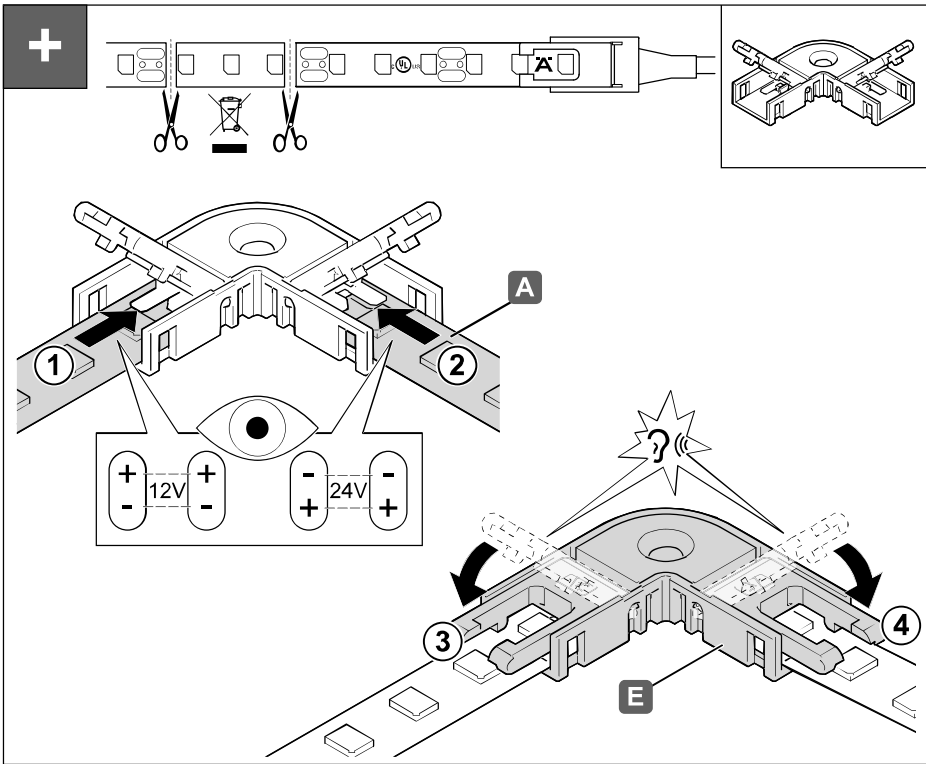

732.28.341