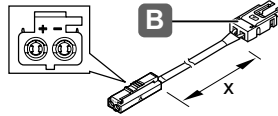

+

x	12V
100	833.93.736
500	833.95.701
2000	833.95.700