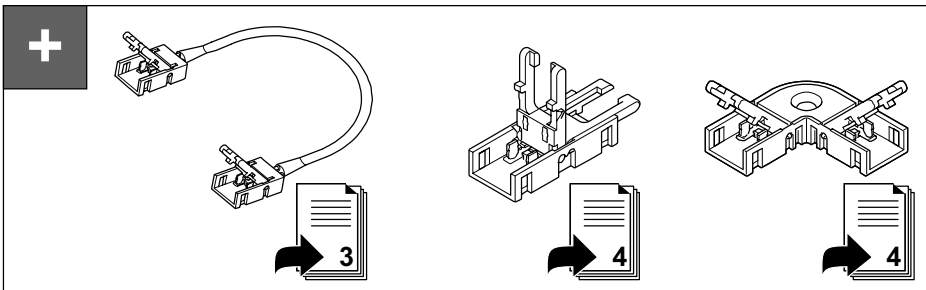

- LED2062   LED3045
- LED2065   LED3048
- LED2068   LED3050
- LED2077   LED3051
- LED3042   LED3052

833.74.3xx
833.76.3xx

+

x	12V
100	833.93.736
500	833.95.701
2000	833.95.700

x	24V
100	833.75.743
500	833.95.707
2000	833.95.706

732.28.341

+

x	12/24V
50	833.89.191
500	833.89.192
2000	833.89.193

833.89.206

833.89.187

	12/24 V System	W/m	← max. (m) →					5,000 x 8 x 1,3 mm	T_A -20 °C – +45 °C -4 °F – +113 °F		
			20W	40W	60W	90W	270W				
12V	LED2062	4,8	4,1	8,3	12,5			5,000 x 8 x 1,3 mm	-20 °C – +45 °C -4 °F – +113 °F		
	LED2065	4,8	4,1	8,3	12,5						
	LED2068	9,6	2,0	4,1	6,2						
	LED2077	9,6	2,0	4,1	6,2						
24V	LED3042	4,8	4,1	8,3		17,7	17,7			5,000 x 8 x 1,3 mm	-20 °C – +45 °C -4 °F – +113 °F
	LED3045	9,6	2,0	4,1		9,3	9,3				
	LED3048	14,4	1,3	2,7		6,2	6,2				
	LED3050	9,6	2,0	4,1		9,3	9,3				
	LED3051	14,4	1,3	2,7		6,2	6,2				
	LED3052	19,2	1,0	2,0		4,6	4,6				

HDE 24.08.2020

732.28.341

HDE 24.08.2020