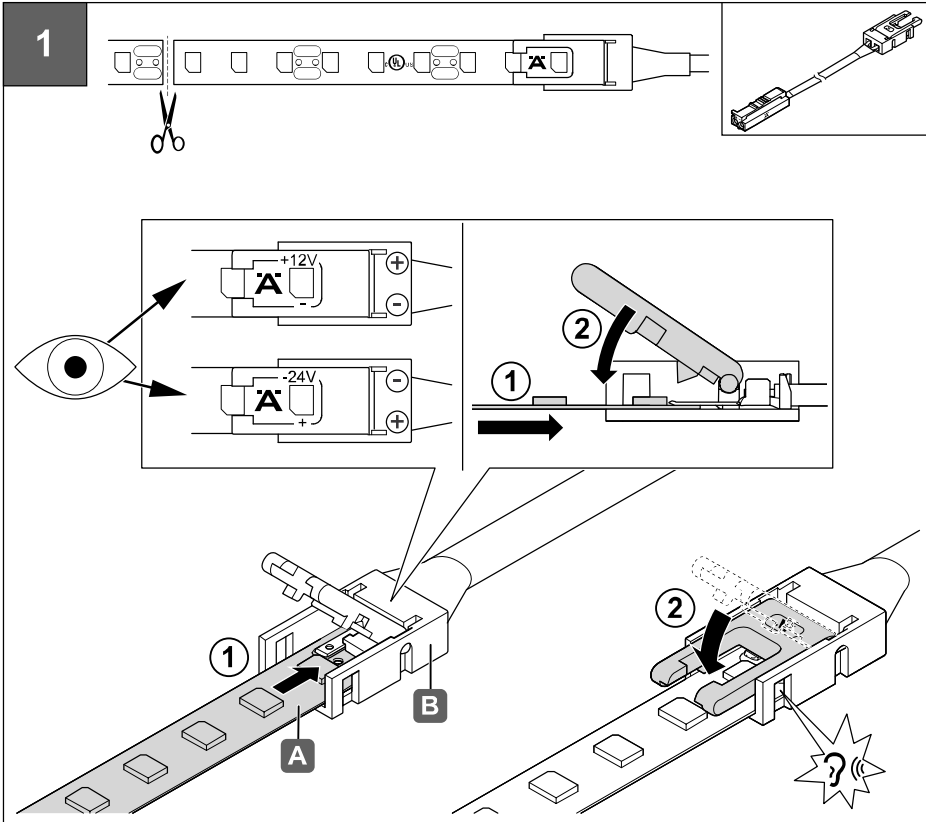

- LED2062   LED3045
- LED2065   LED3048
- LED2068   LED3050
- LED2077   LED3051
- LED3042   LED3052

833.74.3xx
833.76.3xx

+

x	12V
100	833.93.736
500	833.95.701
2000	833.95.700

x	24V
100	833.75.743
500	833.95.707
2000	833.95.706

732.28.341

+

x	12/24V
50	833.89.191
500	833.89.192
2000	833.89.193

833.89.206

833.89.187

	12/24 V System	W/m	← max. (m) →					5,000 x 8 x 1,3 mm	T_A -20 °C – +45 °C -4 °F – +113 °F		
			20W	40W	60W	90W	270W				
12V	LED2062	4,8	4,1	8,3	12,5			5,000 x 8 x 1,3 mm	-20 °C – +45 °C -4 °F – +113 °F		
	LED2065	4,8	4,1	8,3	12,5						
	LED2068	9,6	2,0	4,1	6,2						
	LED2077	9,6	2,0	4,1	6,2						
24V	LED3042	4,8	4,1	8,3		17,7	17,7			5,000 x 8 x 1,3 mm	-20 °C – +45 °C -4 °F – +113 °F
	LED3045	9,6	2,0	4,1		9,3	9,3				
	LED3048	14,4	1,3	2,7		6,2	6,2				
	LED3050	9,6	2,0	4,1		9,3	9,3				
	LED3051	14,4	1,3	2,7		6,2	6,2				
	LED3052	19,2	1,0	2,0		4,6	4,6				

HDE 24.08.2020

732.28.341

HDE 24.08.2020