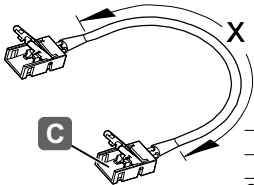

732.28.341

+

x	12/24V
50	833.89.191
500	833.89.192
2000	833.89.193

833.89.206

833.89.187

	12/24 V System	W/m	← max. (m) →					5,000 x 8 x 1,3 mm	T _A -20 °C – +45 °C -4 °F – +113 °F		
			20W	40W	60W	90W	270W				
12V	LED2062	4,8	4,1	8,3	12,5			5,000 x 8 x 1,3 mm	-20 °C – +45 °C -4 °F – +113 °F		
	LED2065	4,8	4,1	8,3	12,5						
	LED2068	9,6	2,0	4,1	6,2						
	LED2077	9,6	2,0	4,1	6,2						
24V	LED3042	4,8	4,1	8,3		17,7	17,7			5,000 x 8 x 1,3 mm	-20 °C – +45 °C -4 °F – +113 °F
	LED3045	9,6	2,0	4,1		9,3	9,3				
	LED3048	14,4	1,3	2,7		6,2	6,2				
	LED3050	9,6	2,0	4,1		9,3	9,3				
	LED3051	14,4	1,3	2,7		6,2	6,2				
	LED3052	19,2	1,0	2,0		4,6	4,6				