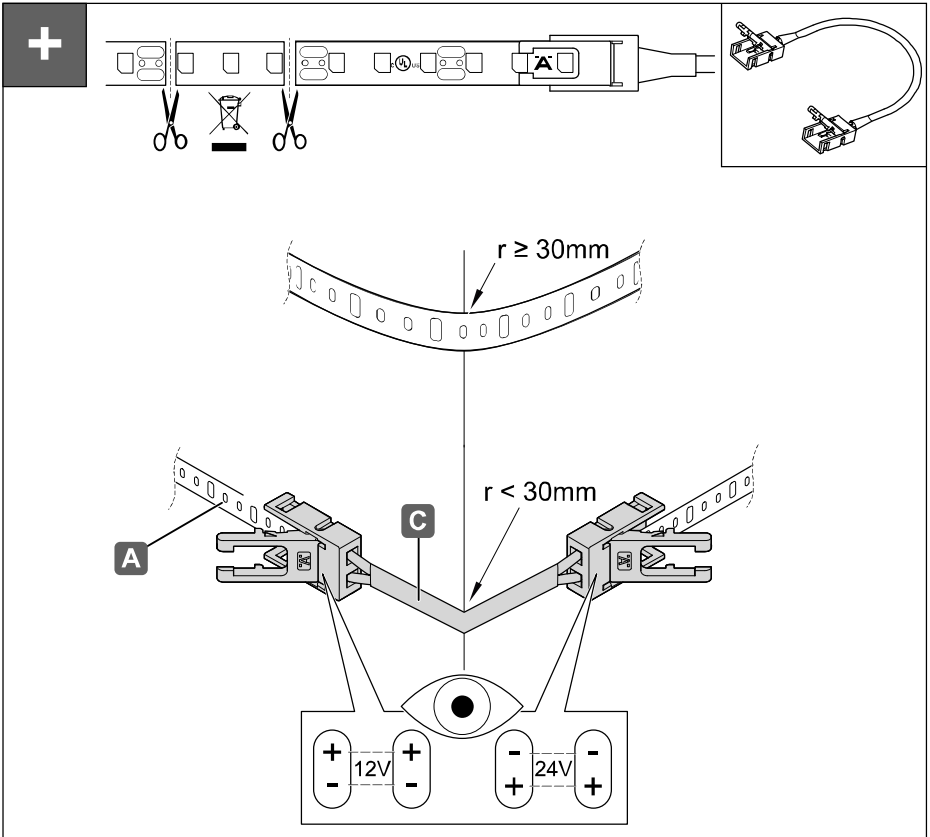

732.28.341