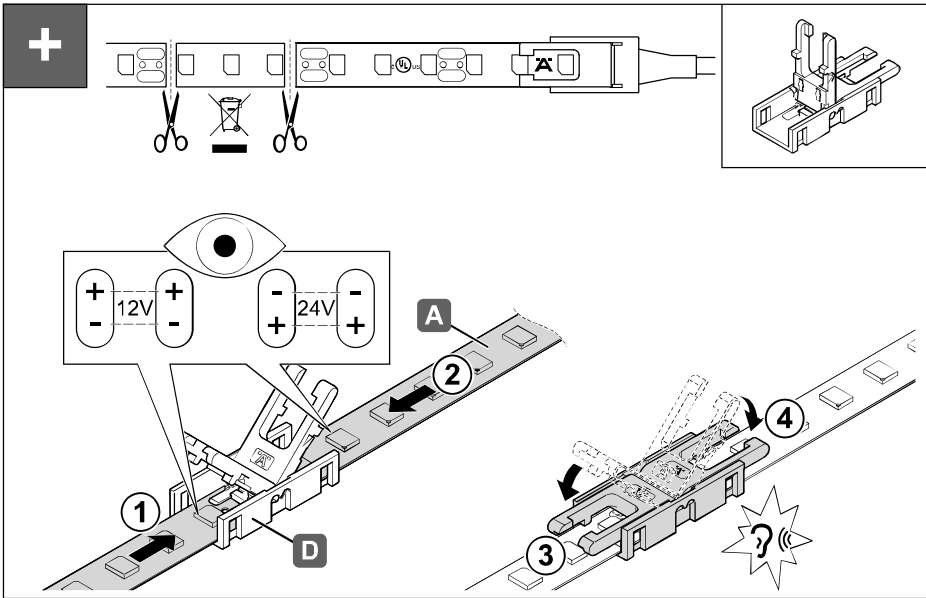

732.28.341

HDE 24.08.2020