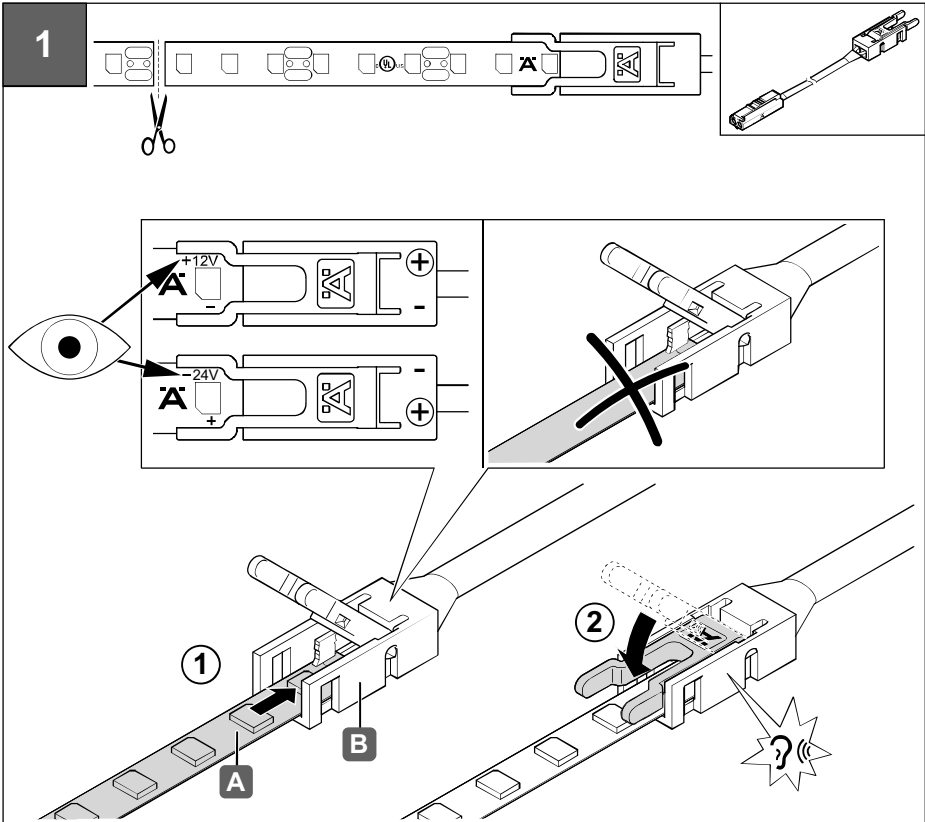

LED2060
LED2061
LED3040
LED3041

833.74.3xx
833.76.3xx

+

x	12V
2000	833.95.705

x	24V
2000	833.95.711

732.28.340

+

x	12/24V
50	833.89.194
500	833.89.195
2000	833.89.196

833.89.207

833.89.190

	12/24 V System	W/m	← max. (m) →					5,000 x 5 x 1,3 mm	T_A
			20W	40W	60W	90W	270W		
12V	LED2060	4,8	4,1	8,3	12,5			-20 °C – +45 °C -4 °F – +113 °F	
	LED2061	9,6	2,0	4,1	6,2				
24V	LED3040	4,8	4,1	8,3		18,7	18,7		
	LED3041	9,6	2,0	4,1		9,3	9,3		

HDE 19.03.2019

732.28.340

HDE 19.03.2019