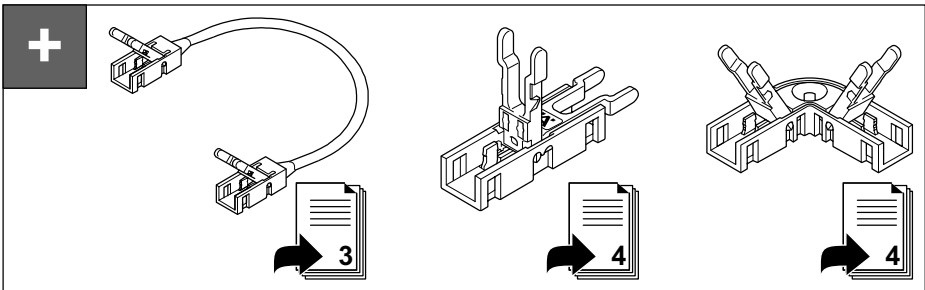

LED2060
LED2061
LED3040
LED3041

833.74.3xx
833.76.3xx

+

x	12V
2000	833.95.705

x	24V
2000	833.95.711

732.28.340

+

x	12/24V
50	833.89.194
500	833.89.195
2000	833.89.196

833.89.207

833.89.190

	12/24 V System	W/m	← max. (m) →					5,000 x 5 x 1,3 mm	T_A
			20W	40W	60W	90W	270W		
12V	LED2060	4,8	4,1	8,3	12,5			-20 °C – +45 °C -4 °F – +113 °F	
	LED2061	9,6	2,0	4,1	6,2				
24V	LED3040	4,8	4,1	8,3		18,7	18,7		
	LED3041	9,6	2,0	4,1		9,3	9,3		

HDE 19.03.2019

732.28.340

HDE 19.03.2019