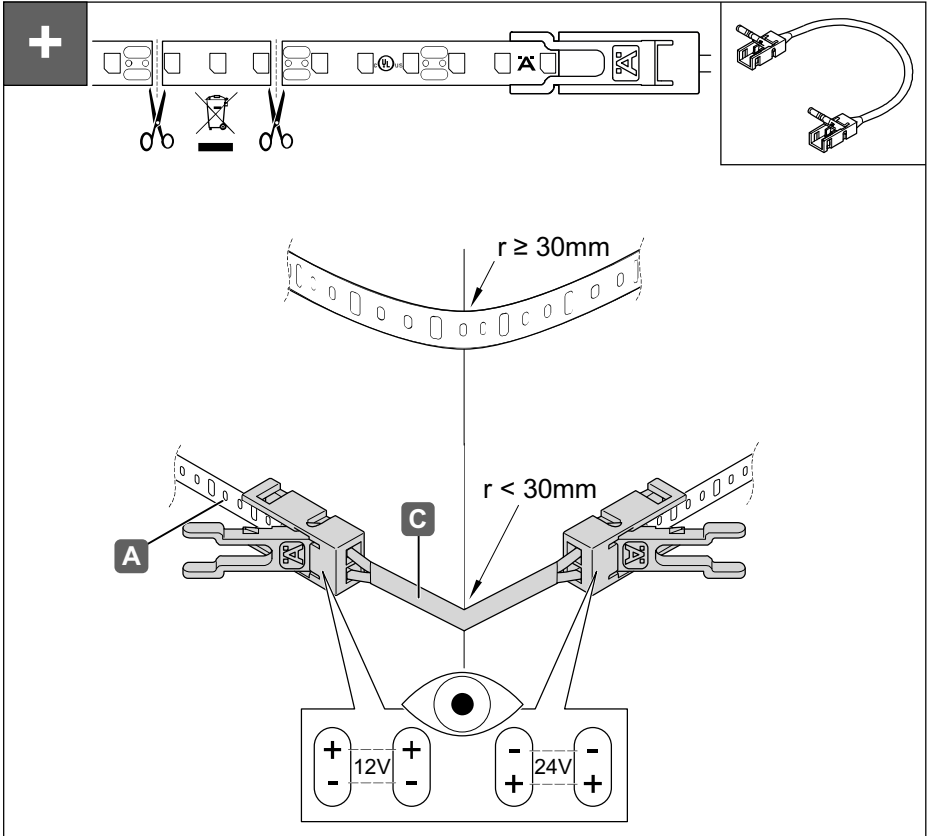

732.28.340

HDE 19.03.2019