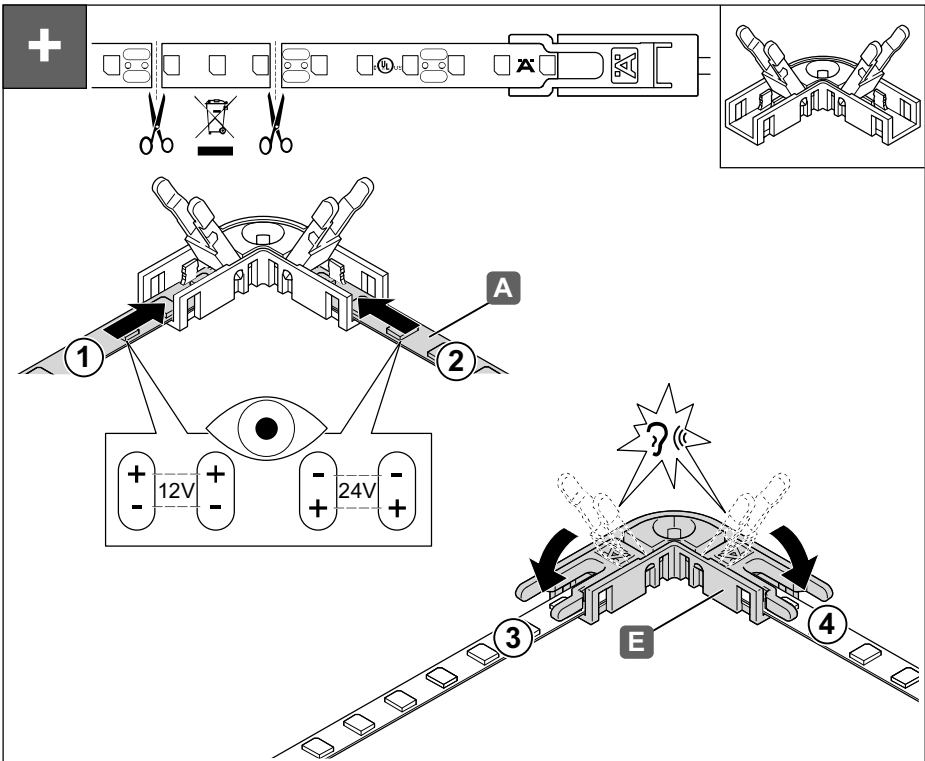

732.28.340