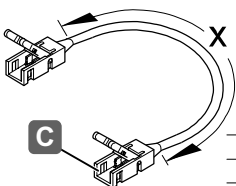

x	12/24V
50	833.89.194
500	833.89.195
2000	833.89.196