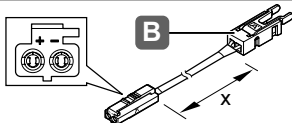

x	12V
2000	833.95.705