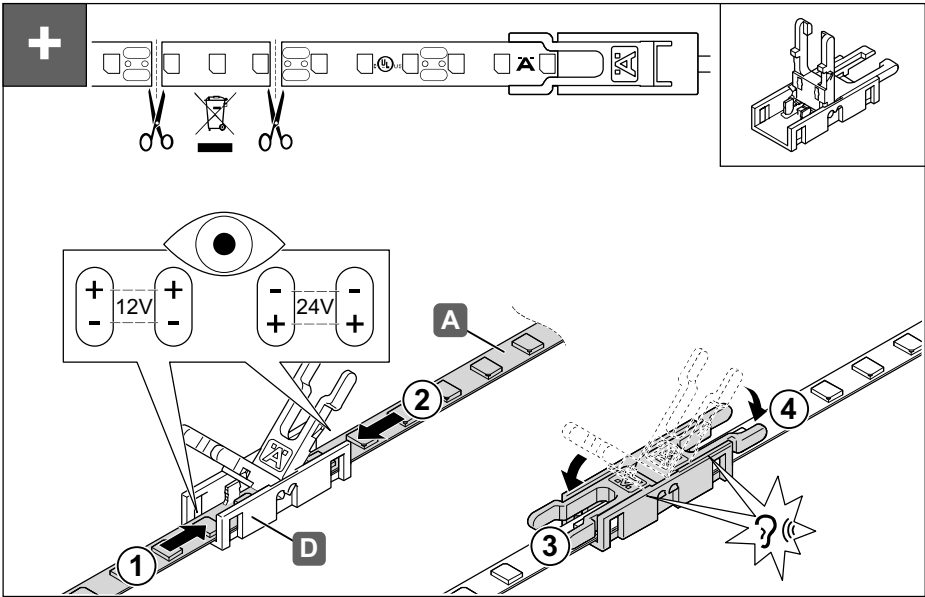

732.28.340

HDE 19.03.2019