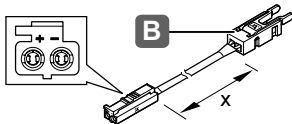

x	24V
2000	833.95.711

732.28.340

+