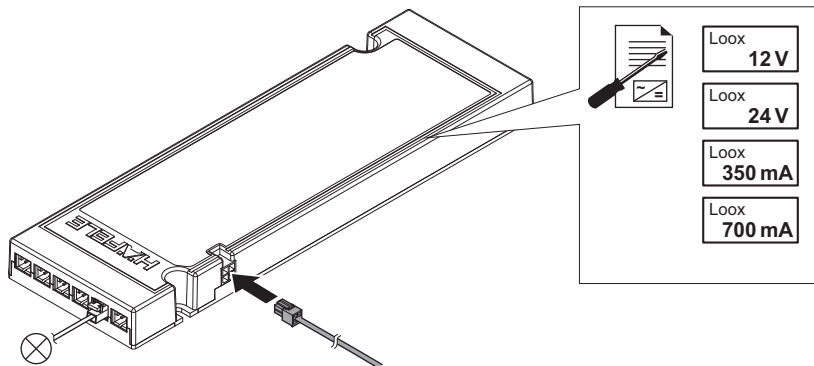

732.28.408

HDE 05/2017