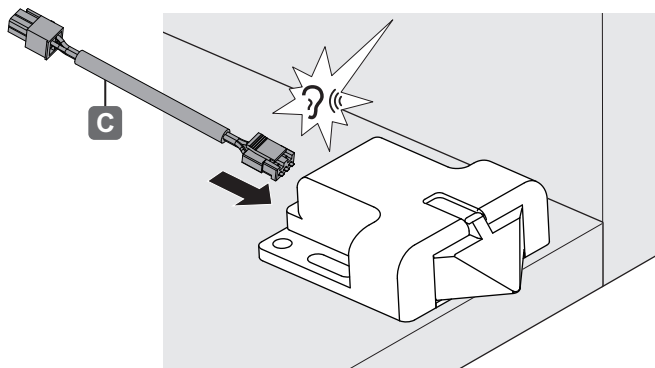

1

2

3

732.28.408

HDE 05/2017