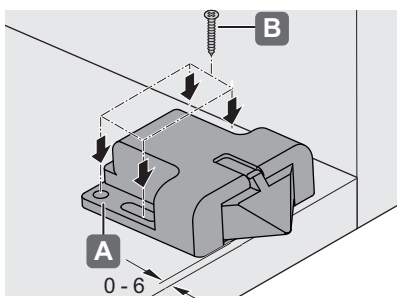

1

2

3

732.28.408

HDE 05/2017