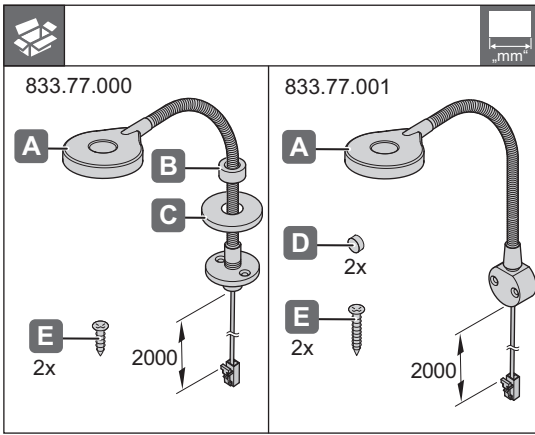

**LED 3018**

**833.77.000**  
**833.77.001**

24 V System	K	W	T <sub>A</sub>	mm	mm	
833.77.000	4000 K	2.75 W	-20 °C – +35 °C -4 °F – +95 °F	605 x Ø 60	≥ 615 x Ø 70	833.77.900
833.77.001						833.77.901
						833.77.912
						833.77.913
						833.77.914
						833.77.915