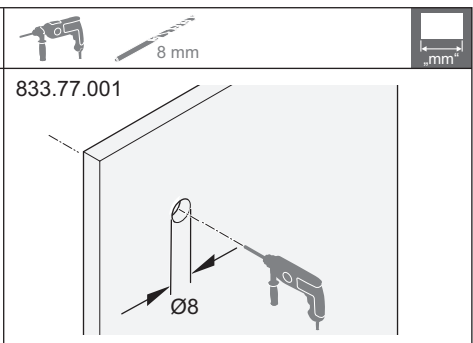

**LED 3018**

**833.77.000**  
**833.77.001**

24 V System	K	W	T <sub>A</sub>	mm	mm	
833.77.000	4000 K	2.75 W	-20 °C – +35 °C -4 °F – +95 °F	605 x Ø 60	≥ 615 x Ø 70	833.77.900
833.77.001						833.77.901
						833.77.912
						833.77.913
						833.77.914
						833.77.915