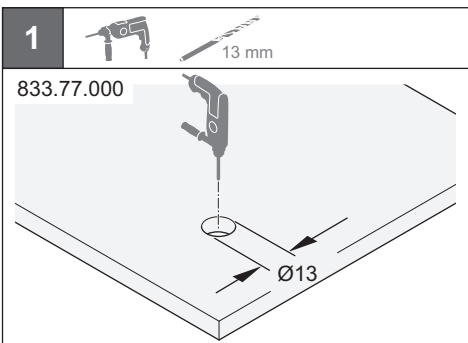

**LED 3018**

**833.77.000**  
**833.77.001**

24 V System	K	W	T <sub>A</sub>	mm	mm	
833.77.000	4000 K	2.75 W	-20 °C – +35 °C -4 °F – +95 °F	605 x Ø 60	≥ 615 x Ø 70	833.77.900
833.77.001						833.77.901
						833.77.912
						833.77.913
						833.77.914
						833.77.915