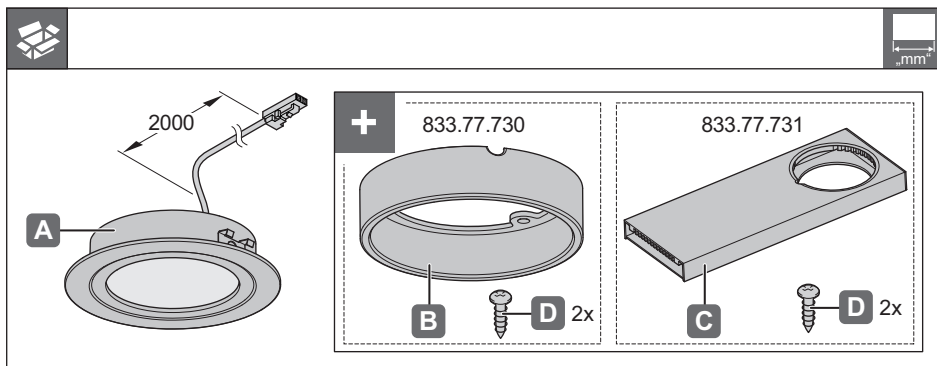

LED 3010

833.75.040
833.75.041
833.75.042

24 V System	K	W	T _A			
833.75.040	3000 K	3.25 W	-20 °C – +35 °C -4 °F – +95 °F	Ø 65 x 12	≥ Ø 75 x 22	833.77.900
833.75.041	4000 K					833.77.901
833.75.042	6000 K					833.77.912
						833.77.913
						833.77.914
						833.77.915