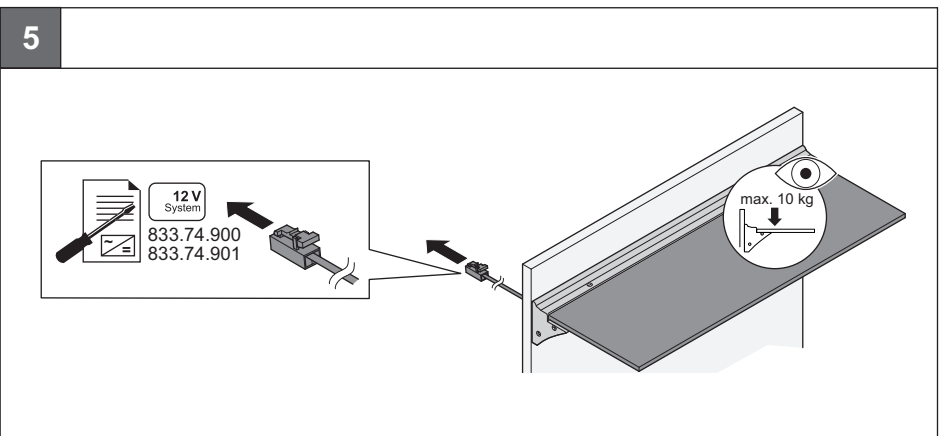

LED 2006

833.74.000, 833.74.001
833.74.010, 833.74.011
833.74.020, 833.74.021

12 V System	K	W	T _A			
833.74.000	RGB	4 W	-20 °C – +35 °C -4 °F – +95 °F	600 x 175 x 70	≥ 610 x 185 x 80	833.74.900 833.74.901
833.74.001		6 W		900 x 175 x 70	≥ 910 x 185 x 80	
833.74.010	Blue	4 W		600 x 175 x 70	≥ 610 x 185 x 80	
833.74.011		5 W		900 x 175 x 70	≥ 910 x 185 x 80	
833.74.020	6400 K	4 W		600 x 175 x 70	≥ 610 x 185 x 80	
833.74.021		5 W		900 x 175 x 70	≥ 910 x 185 x 80	

Maße in mm – Dimensions in mm – Medidas en mm

HDE 29/11/2010

732.28.204

Maße in mm – Dimensions in mm – Dimensiones en mm – Medidas en mm

HDE 29/1/2010

732.28.204