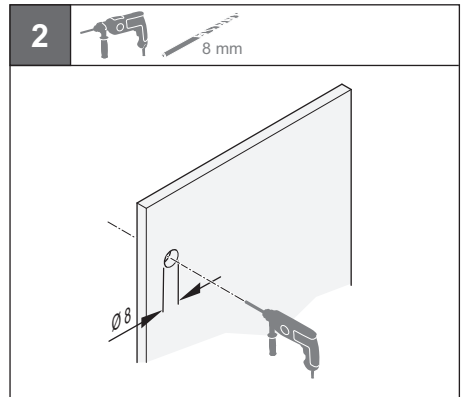

LED 2006

833.74.000, 833.74.001
833.74.010, 833.74.011
833.74.020, 833.74.021

12 V System	K	W	T _A			
833.74.000	RGB	4 W	-20 °C – +35 °C -4 °F – +95 °F	600 x 175 x 70	≥ 610 x 185 x 80	833.74.900 833.74.901
833.74.001		6 W		900 x 175 x 70	≥ 910 x 185 x 80	
833.74.010	Blue	4 W		600 x 175 x 70	≥ 610 x 185 x 80	
833.74.011		5 W		900 x 175 x 70	≥ 910 x 185 x 80	
833.74.020	6400 K	4 W		600 x 175 x 70	≥ 610 x 185 x 80	
833.74.021		5 W		900 x 175 x 70	≥ 910 x 185 x 80	

Maße in mm – Dimensions in mm – Medidas en mm

HDE 29/11/2010

732.28.204

Maße in mm – Dimensions in mm – Dimensiones en mm – Medidas en mm

HDE 29/1/2010

732.28.204