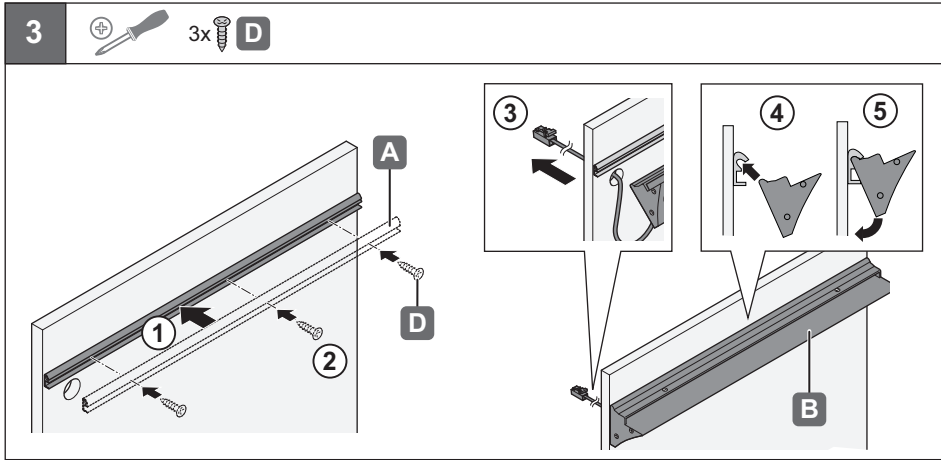

LED 2006

833.74.000, 833.74.001
833.74.010, 833.74.011
833.74.020, 833.74.021

12 V System	K	W	T _A			
833.74.000	RGB	4 W	-20 °C – +35 °C -4 °F – +95 °F	600 x 175 x 70	≥ 610 x 185 x 80	833.74.900 833.74.901
833.74.001		6 W		900 x 175 x 70	≥ 910 x 185 x 80	
833.74.010	Blue	4 W		600 x 175 x 70	≥ 610 x 185 x 80	
833.74.011		5 W		900 x 175 x 70	≥ 910 x 185 x 80	
833.74.020	6400 K	4 W		600 x 175 x 70	≥ 610 x 185 x 80	
833.74.021		5 W		900 x 175 x 70	≥ 910 x 185 x 80	

Maße in mm – Dimensions in mm – Medidas en mm

HDE 29/11/2010

732.28.204

Maße in mm – Dimensions in mm – Dimensiones en mm – Medidas en mm

HDE 29/1/2010

732.28.204