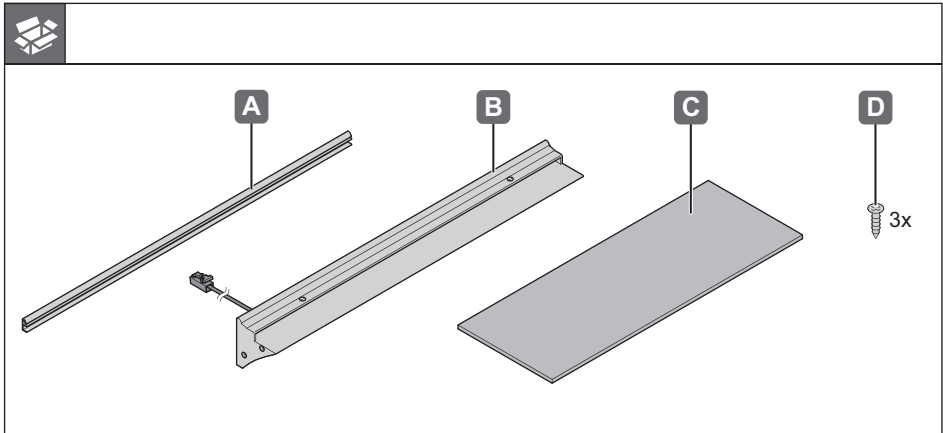

LED 2006

833.74.000, 833.74.001
833.74.010, 833.74.011
833.74.020, 833.74.021

12 V System	K	W	T _A			
833.74.000	RGB	4 W	-20 °C – +35 °C -4 °F – +95 °F	600 x 175 x 70	≥ 610 x 185 x 80	833.74.900 833.74.901
833.74.001		6 W		900 x 175 x 70	≥ 910 x 185 x 80	
833.74.010	Blue	4 W		600 x 175 x 70	≥ 610 x 185 x 80	
833.74.011		5 W		900 x 175 x 70	≥ 910 x 185 x 80	
833.74.020	6400 K	4 W		600 x 175 x 70	≥ 610 x 185 x 80	
833.74.021		5 W		900 x 175 x 70	≥ 910 x 185 x 80	

Maße in mm – Dimensions in mm – Medidas en mm

HDE 29/11/2010

732.28.204

Maße in mm – Dimensions in mm – Dimensiones en mm – Medidas en mm

HDE 29/1/2010

732.28.204