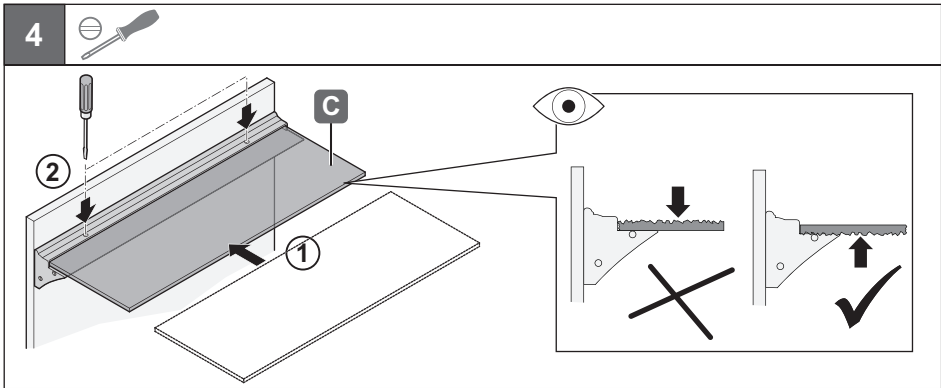

LED 2006

833.74.000, 833.74.001
833.74.010, 833.74.011
833.74.020, 833.74.021

12 V System	K	W	T _A			
833.74.000	RGB	4 W	-20 °C – +35 °C -4 °F – +95 °F	600 x 175 x 70	≥ 610 x 185 x 80	833.74.900 833.74.901
833.74.001		6 W		900 x 175 x 70	≥ 910 x 185 x 80	
833.74.010	Blue	4 W		600 x 175 x 70	≥ 610 x 185 x 80	
833.74.011		5 W		900 x 175 x 70	≥ 910 x 185 x 80	
833.74.020	6400 K	4 W		600 x 175 x 70	≥ 610 x 185 x 80	
833.74.021		5 W		900 x 175 x 70	≥ 910 x 185 x 80	

Maße in mm – Dimensions in mm – Medidas en mm

HDE 29/11/2010

732.28.204

Maße in mm – Dimensions in mm – Dimensiones en mm – Medidas en mm

HDE 29/1/2010

732.28.204