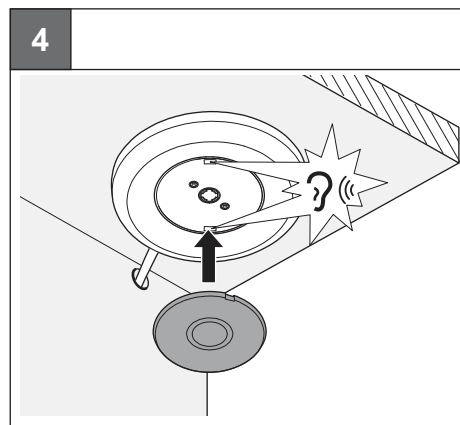

732.26.352

HDE 03/2015