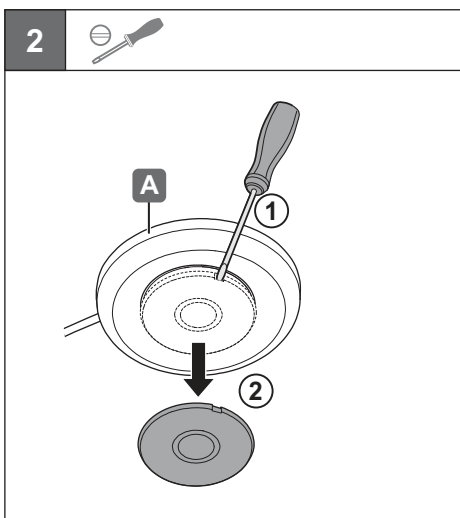

732.26.352

HDE 03/2015