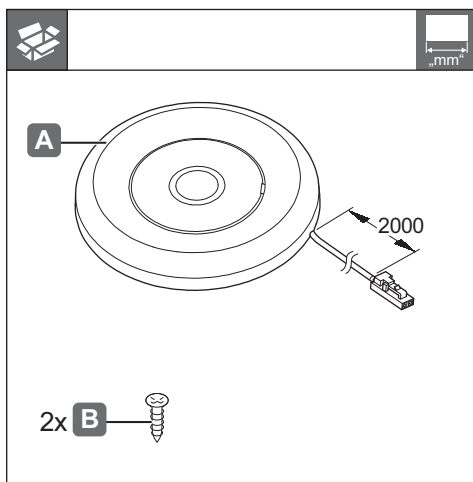

LED 2027

833.72.050
833.72.051
833.72.052

732.28.352

| 12 V System | K | W | T _A | mm | mm | |
|-------------|--------|-------|-----------------------------------|----------|-----------|--|
| 833.72.050 | 3000 K | 2.6 W | -20 °C – +35 °C -4 °F – +95 °F | Ø 65 x 9 | Ø 75 x 19 | |
| 833.72.051 | 4000 K | | | | | |
| 833.72.052 | 5000 K | | | | | |