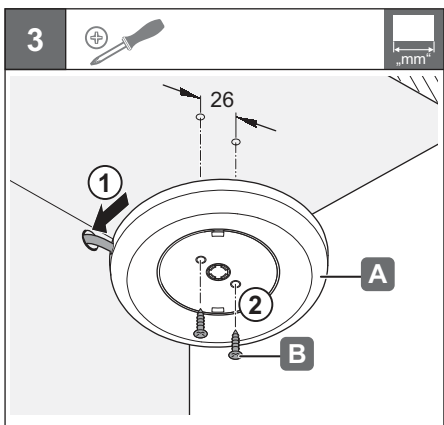

732.26.352

HDE 03/2015