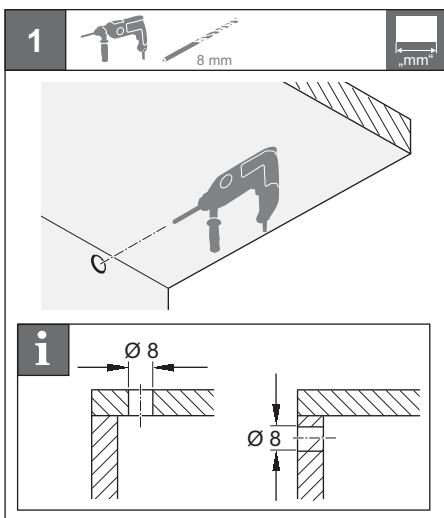

732.26.352

HDE 03/2015