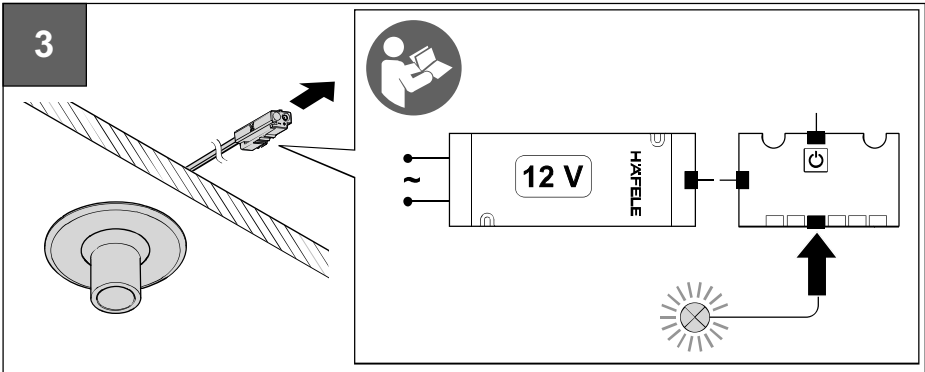

732.26.348

HDE 30.08.2019