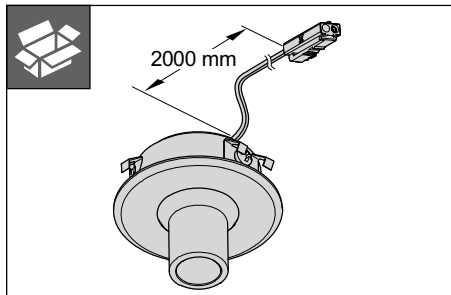

HDE 30.08.2019