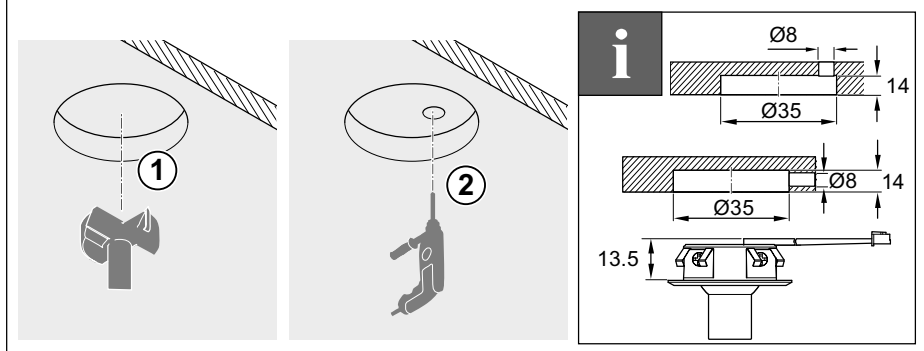

HDE 30.08.2019