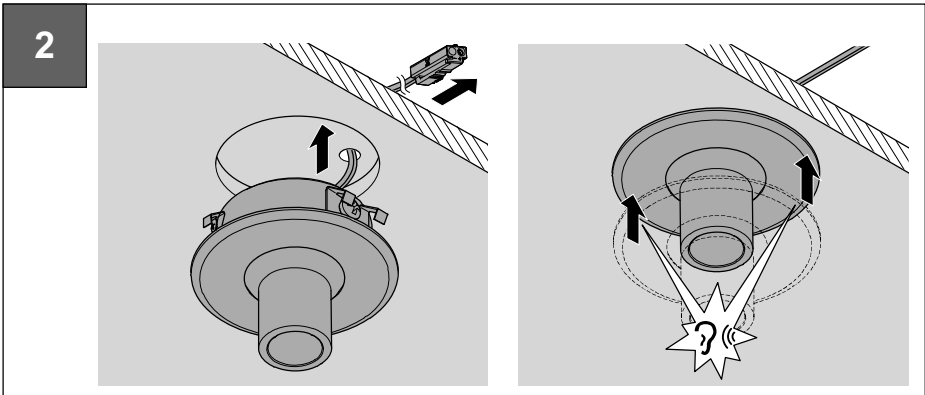

732.26.348

HDE 30.08.2019