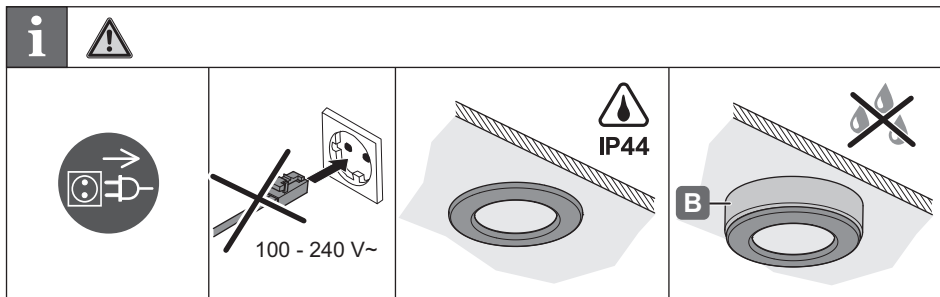

LED 2020

- 833.72.020 833.72.025
- 833.72.021 833.72.030
- 833.72.022 833.72.031
- 833.72.023 833.72.032
- 833.72.024

12 V System	K	W	T _A	mm	mm	
833.72.020 <input type="checkbox"/> 833.72.023 <input checked="" type="checkbox"/> 833.72.030 <input type="checkbox"/>	3000 K	3.2 W	-20 °C – +35 °C -4 °F – +95 °F	Ø 65 x 14.7	≥ Ø 75 x 24.7	833.74.900 833.74.901 833.74.913 833.74.914 833.74.917 833.74.918
833.72.021 <input type="checkbox"/> 833.72.024 <input checked="" type="checkbox"/> 833.72.031 <input type="checkbox"/>	4000 K					
833.72.022 <input type="checkbox"/> 833.72.025 <input checked="" type="checkbox"/> 833.72.032 <input type="checkbox"/>	6000 K					