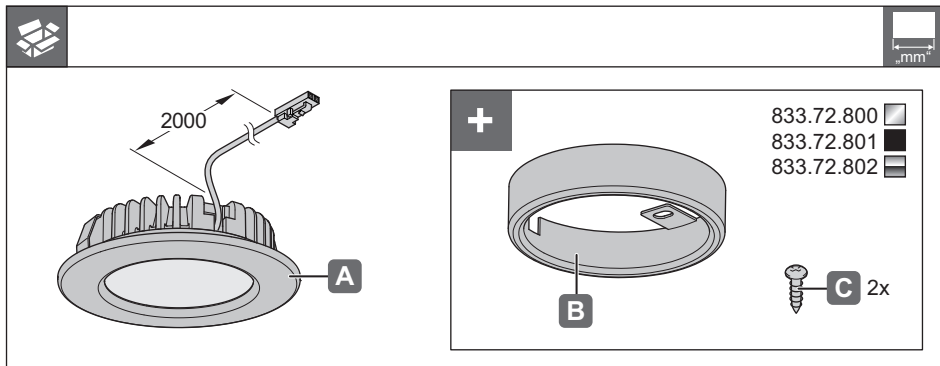

LED 2020

- 833.72.020 833.72.025
- 833.72.021 833.72.030
- 833.72.022 833.72.031
- 833.72.023 833.72.032
- 833.72.024

12 V System	K	W	T _A	mm	mm	
833.72.020 <input type="checkbox"/> 833.72.023 <input checked="" type="checkbox"/> 833.72.030 <input type="checkbox"/>	3000 K	3.2 W	-20 °C – +35 °C -4 °F – +95 °F	Ø 65 x 14.7	≥ Ø 75 x 24.7	833.74.900 833.74.901 833.74.913 833.74.914 833.74.917 833.74.918
833.72.021 <input type="checkbox"/> 833.72.024 <input checked="" type="checkbox"/> 833.72.031 <input type="checkbox"/>	4000 K					
833.72.022 <input type="checkbox"/> 833.72.025 <input checked="" type="checkbox"/> 833.72.032 <input type="checkbox"/>	6000 K					