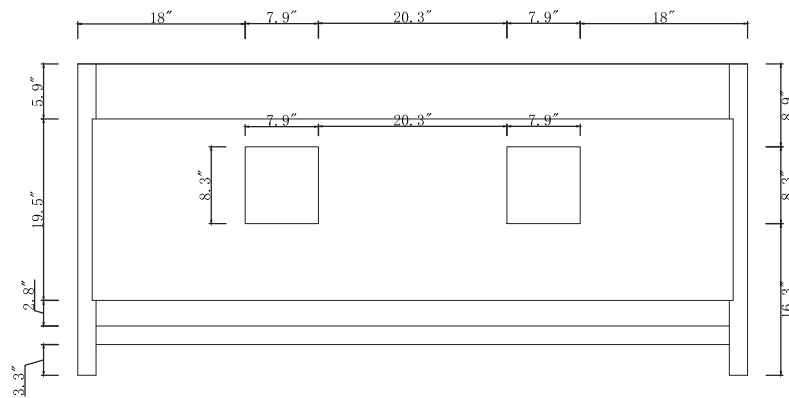

TOP

SIDE

BACK

AVANT
STYLES

SPECIFICATIONS

SKU: MD-2172

REV1.13.18

NOTES