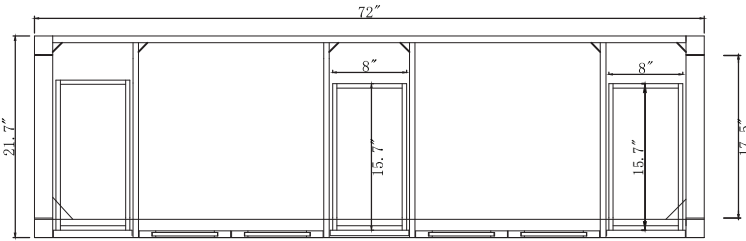

TOP

SIDE

BACK

AVANT
STYLES

SPECIFICATIONS

SKU: MD-2172

REV1.13.18

NOTES