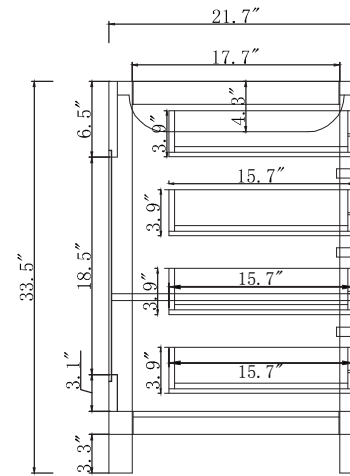

TOP

SIDE

BACK

AVANT
STYLES

SPECIFICATIONS

SKU: MD-2172

REV1.13.18

NOTES