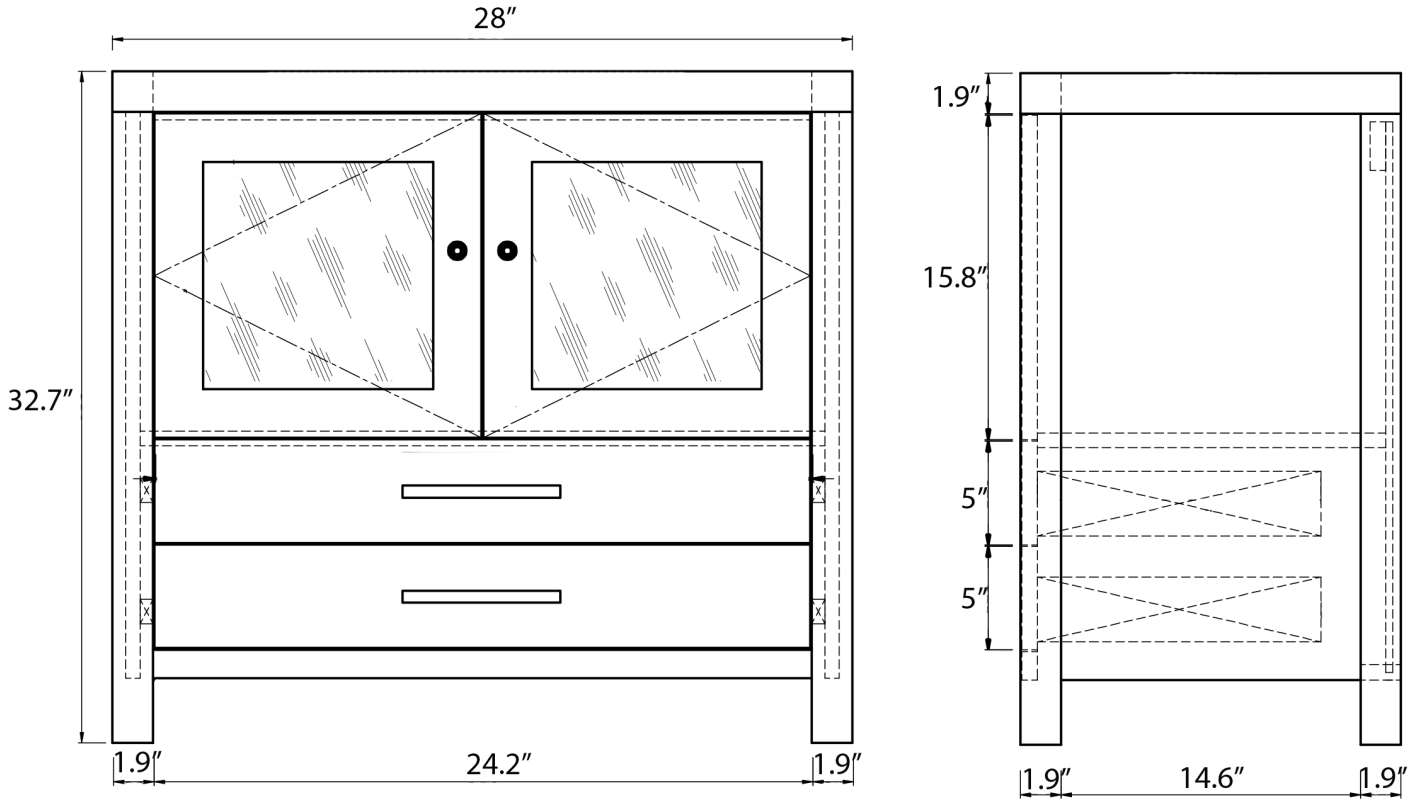

# KS-70028 Specification

# KSC-700 Specification

VIRTU USA