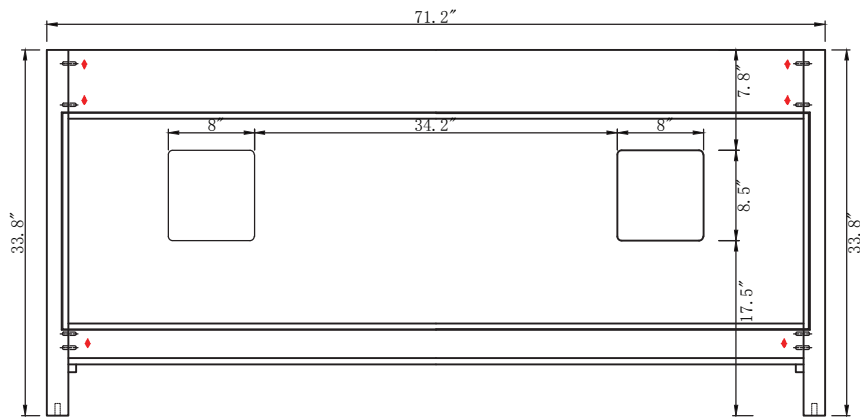

TOP

SIDE

BACK

AVANT
STYLES

SPECIFICATIONS

SKU: GD-50072

REV1.13.18

NOTES