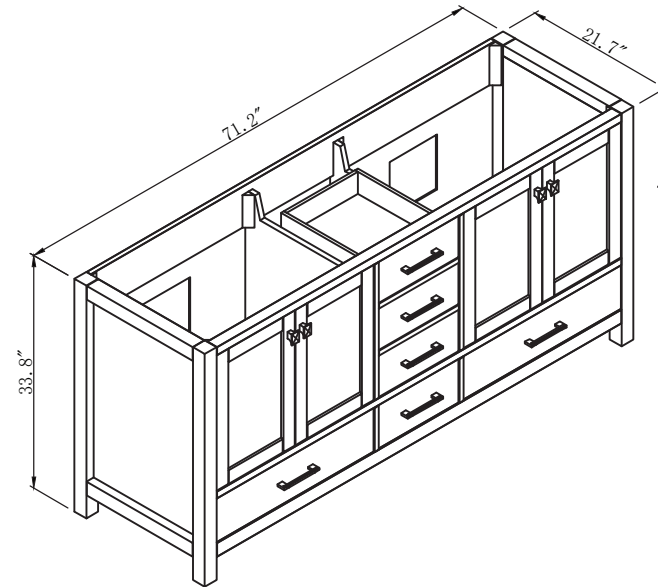

TOP

SIDE

BACK

AVANT
STYLES

SPECIFICATIONS

SKU: GD-50072

REV1.13.18

NOTES