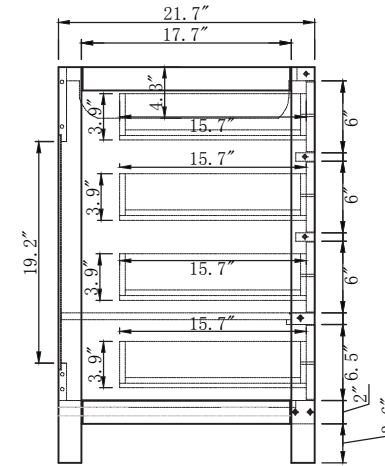

TOP

SIDE

BACK

AVANT
STYLES

SPECIFICATIONS

SKU: GD-50072

REV1.13.18

NOTES