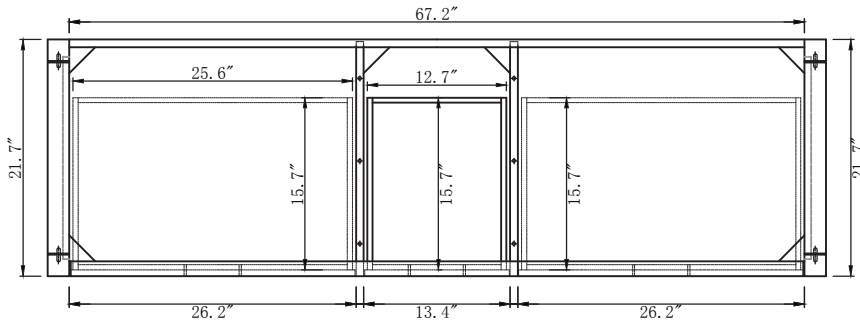

TOP

SIDE

BACK

AVANT
STYLES

SPECIFICATIONS

SKU: GD-50072

REV1.13.18

NOTES