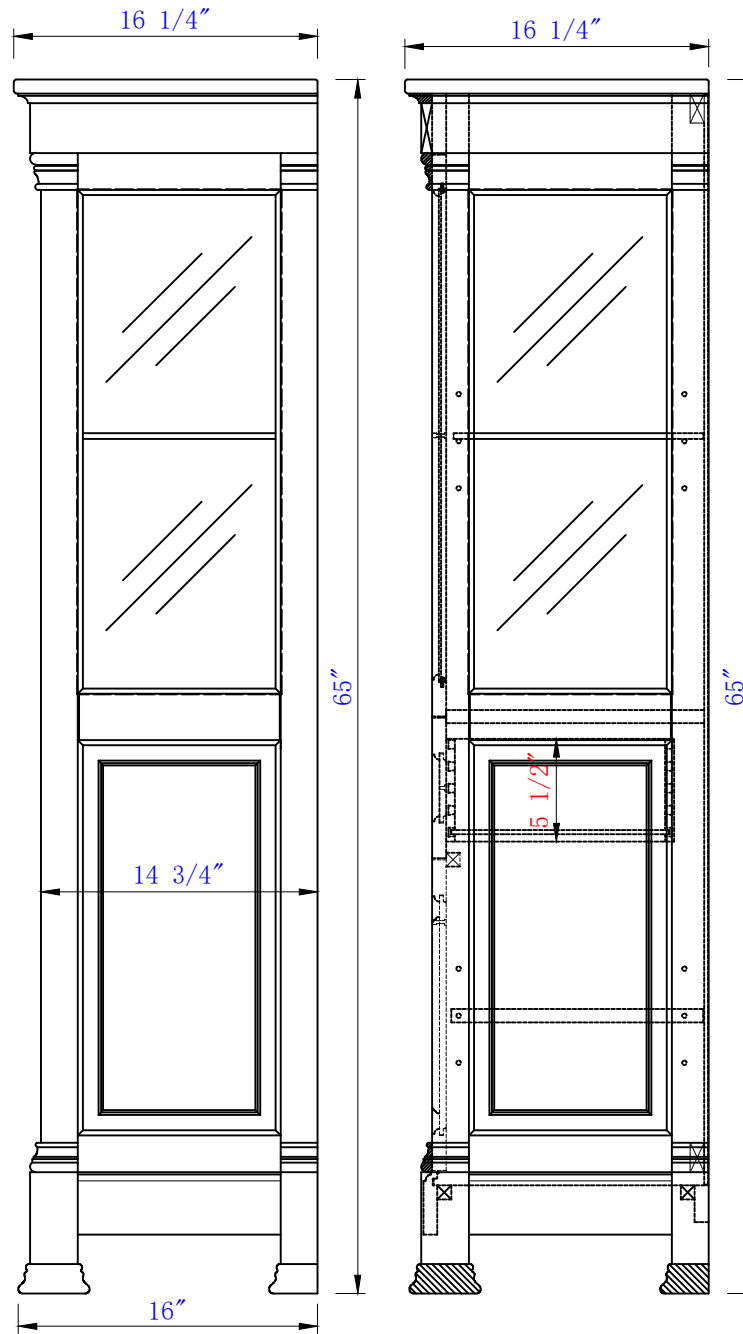

20.5"

JAMES MARTIN

VANITIES™

Item Number:
147-114-5036
147-114-5066
147-114-5076
147-114-5086
147-L20-BW

Brookfield 20 1/2" Linen Cabinet
Diagrams with Dimensions
page 03 of 03