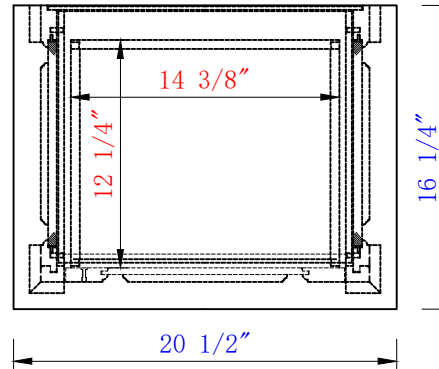

20.5"

Item Number:
147-114-5036
147-114-5066
147-114-5076
147-114-5086
147-L20-BW

JAMES MARTIN

VANITIES™

Brookfield 20 1/2" Linen Cabinet
Diagrams with Dimensions
page 02 of 03