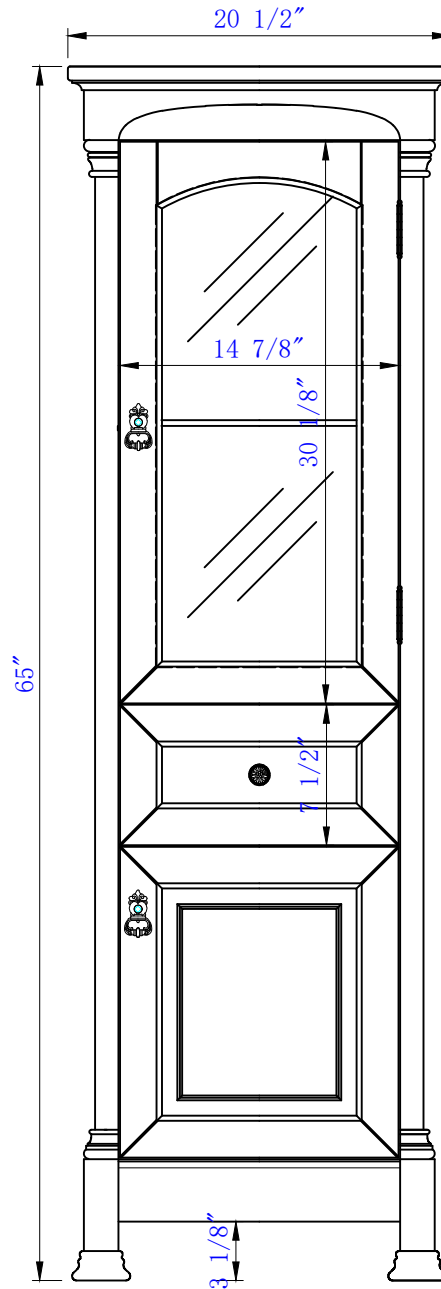

20.5"

Item Number:
147-114-5036
147-114-5066
147-114-5076
147-114-5086
147-L20-BW

JAMES MARTIN

VANITIES™

Brookfield 20 1/2" Linen Cabinet
Diagrams with Dimensions
page 01 of 03