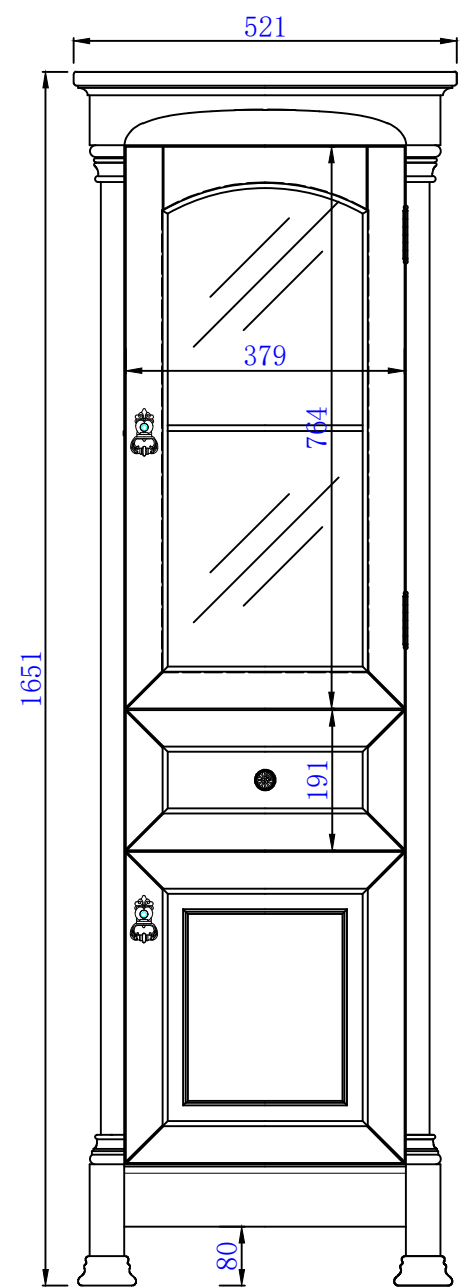

521mm

Item Number:
147-114-5036
147-114-5066
147-114-5076
147-114-5086
147-L20-BW

JAMES MARTIN

VANITIES™

Brookfield 521mm Linen Cabinet
Diagrams with Dimensions
page 01 of 03