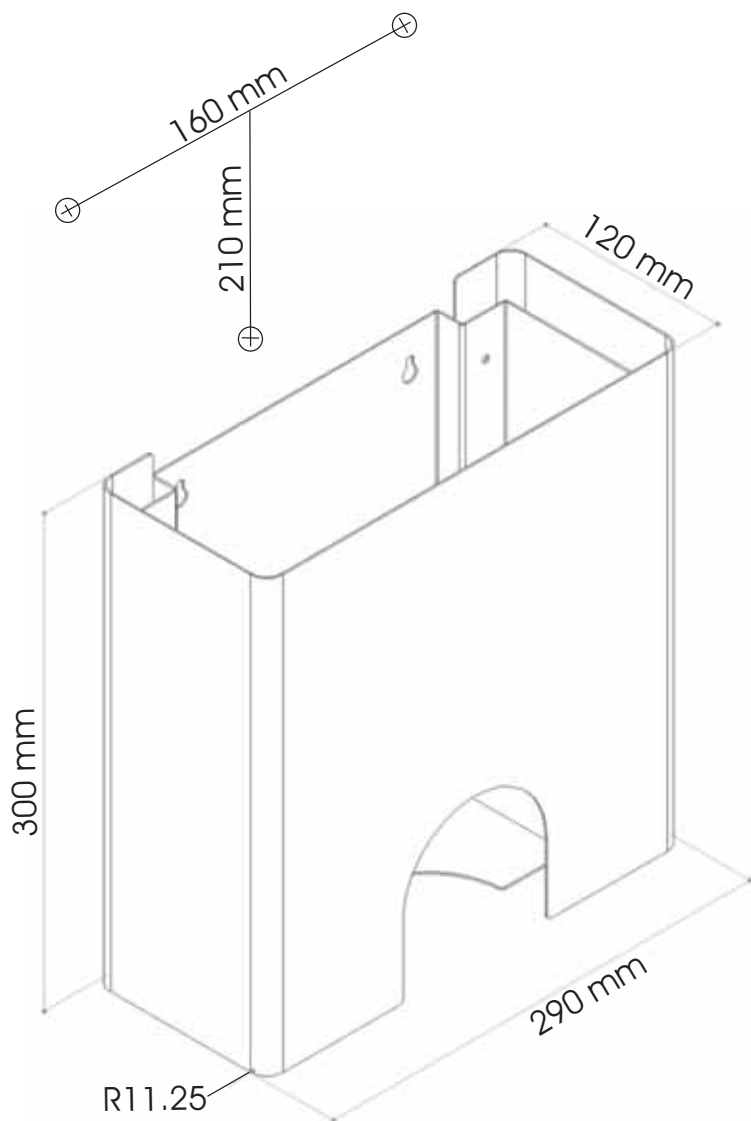

870248 Matbørstet/Satin/Gebürstet
Papirhåndklæde dispenser
Paper Towel Dispenser
Box für Papiertücher

RUSTFRIT STÅL / STAINLESS STEEL / EDELSTAHL

Export:

Danmark: