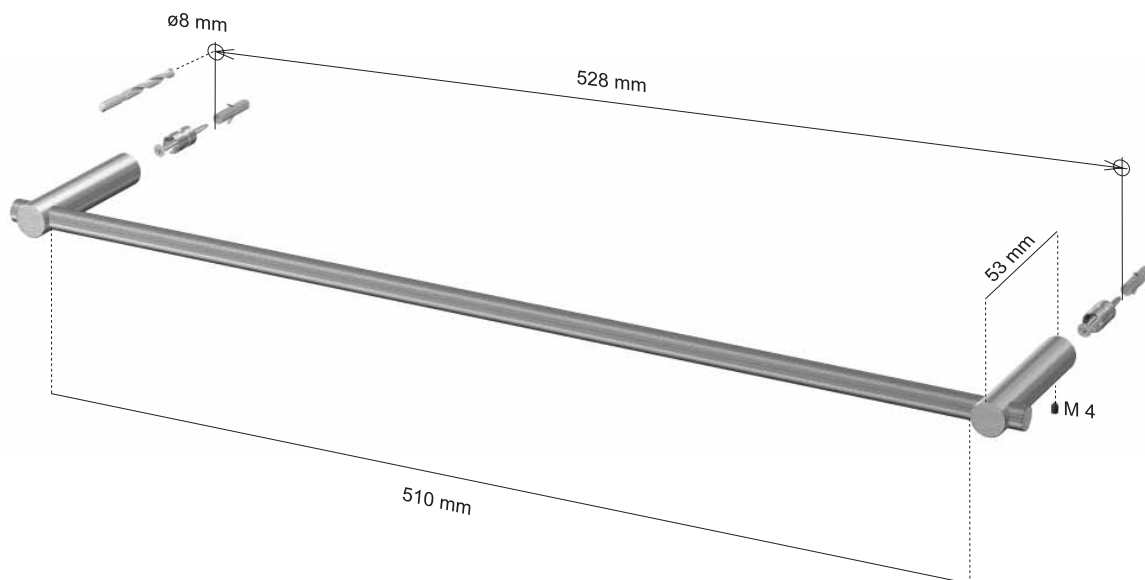

870227 Matbørstet/Satin/Gebürstet  
870727 Højglans/Mirror Finish/Hochglanzpoliert  
Håndklædestang, enkelt  
Towel Hanger, single  
Handtuchhalter, einz.

RUSTFRIT STÅL / STAINLESS STEEL / EDELSTAHL

Export: