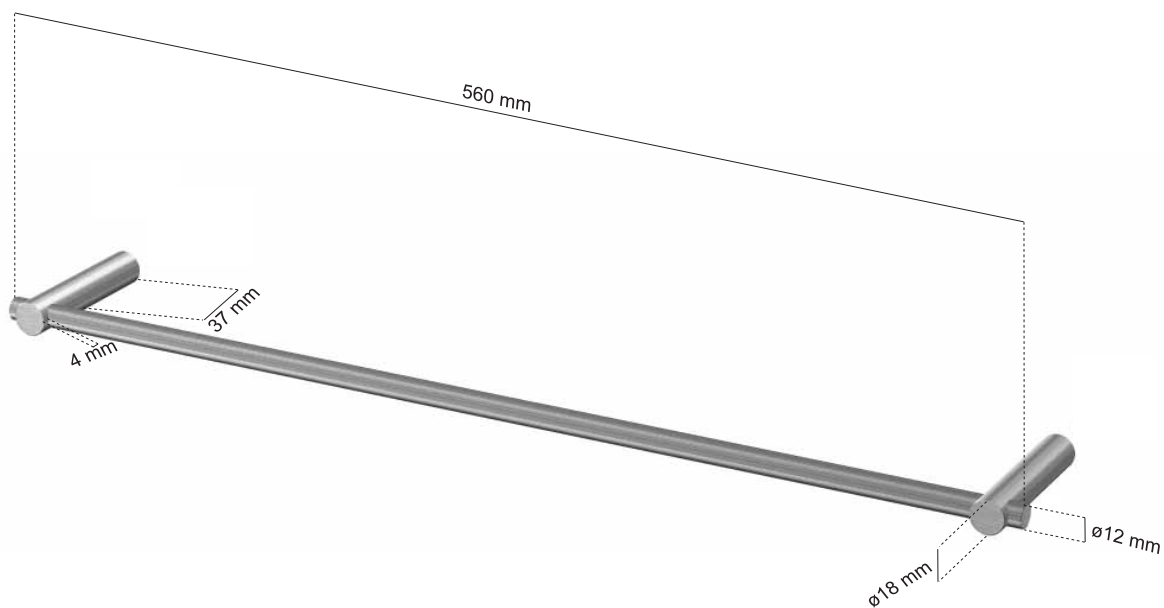

870227 Matbørstet/Satin/Gebürstet  
870727 Højglans/Mirror Finish/Hochglanzpoliert  
Håndklædestang, enkelt  
Towel Hanger, single  
Handtuchhalter, einz.

RUSTFRIT STÅL / STAINLESS STEEL / EDELSTAHL

Export: