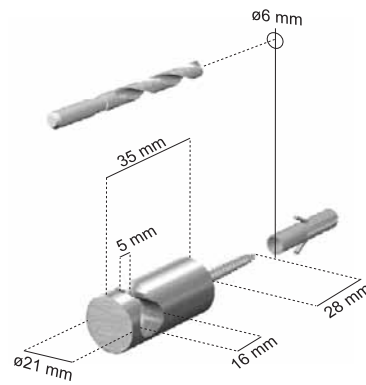

COOL LINE
MADE IN DENMARK

870201 Matbørstet/Satin/Gebürstet
870701 Højglans/Mirror Finish/Hochglanzpoliert
Håndklædekrog m/slids
Towel Hook w/slit
Handtuchhaken m/kerbe

RUSTFRIT STÅL / STAINLESS STEEL / EDELSTAHL