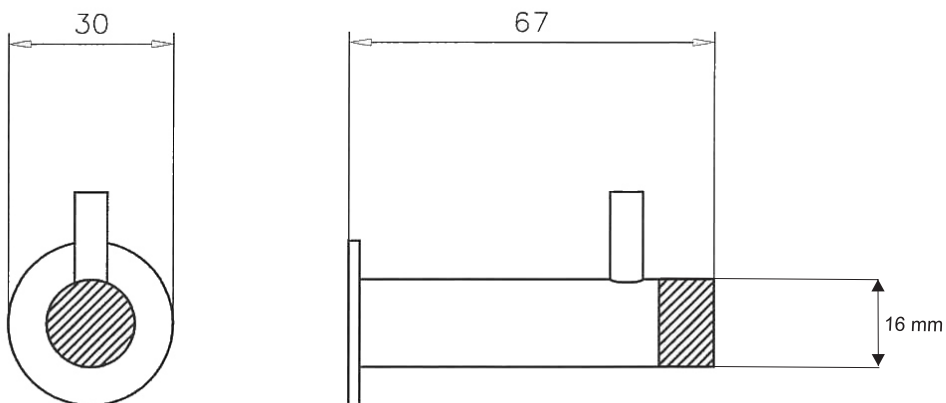

158913 Matbørstet/Satin/Gebürstet  
Dørstop med roset  
Wall Door Stop  
Wand - Türstopper

RUSTFRIT STÅL / STAINLESS STEEL / EDELSTAHL

554503 Matbørstet/Satin/Gebürstet  
Dørstop med roset og krog  
Buffered Coat Hook  
Wand - Türstopper mit Haken