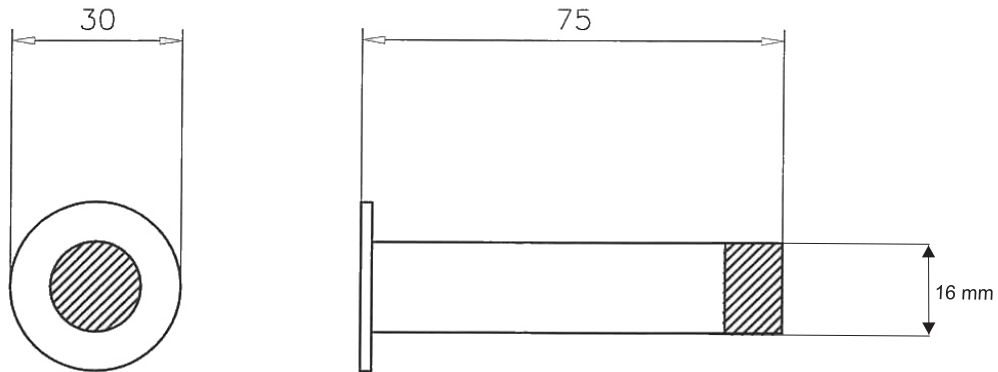

158913 Matbørstet/Satin/Gebürstet  
Dørstop med roset  
Wall Door Stop  
Wand - Türstopper

RUSTFRIT STÅL / STAINLESS STEEL / EDELSTAHL

554503 Matbørstet/Satin/Gebürstet  
Dørstop med roset og krog  
Buffered Coat Hook  
Wand - Türstopper mit Haken