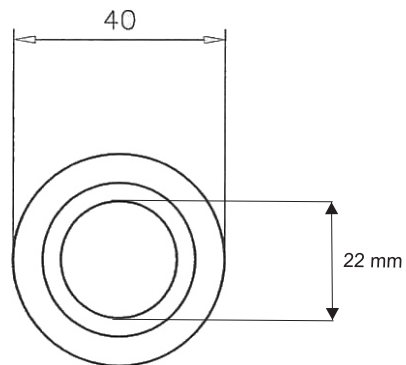

158903 Matbørstet/Satin/Gebürstet
Dørstop med roset til gulv
Floor Door Stop
Türstopper für Bodenmontage

RUSTFRIT STÅL / STAINLESS STEEL / EDELSTAHL

Export:

Danmark: