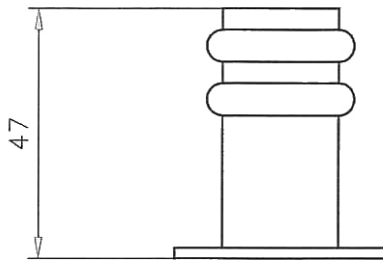

158903 Matbørstet/Satin/Gebürstet
Dørstop med roset til gulv
Floor Door Stop
Türstopper für Bodenmontage

RUSTFRIT STÅL / STAINLESS STEEL / EDELSTAHL

Export:

Danmark: