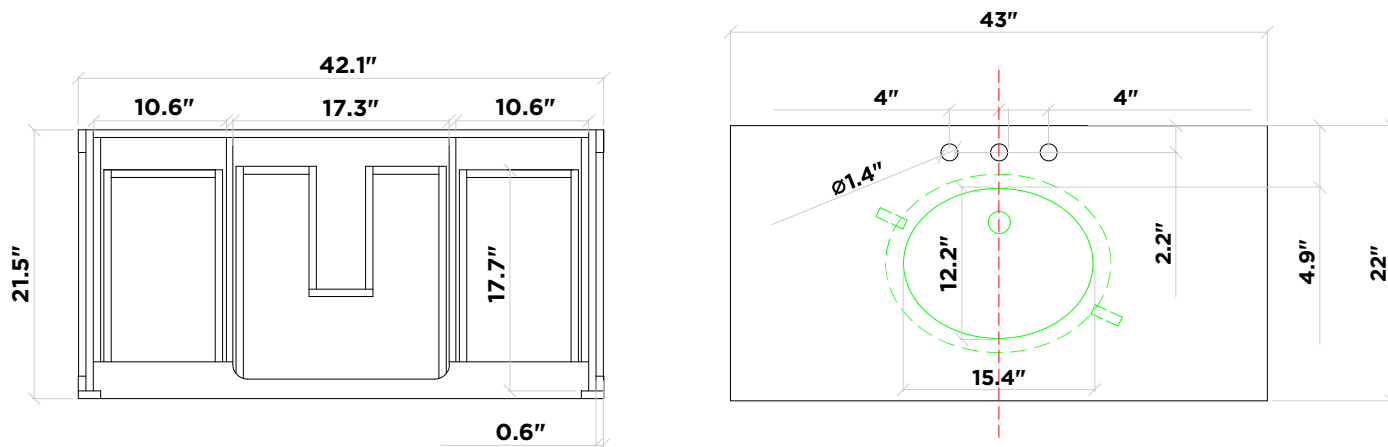

TOP VIEW

BACKSPLASH