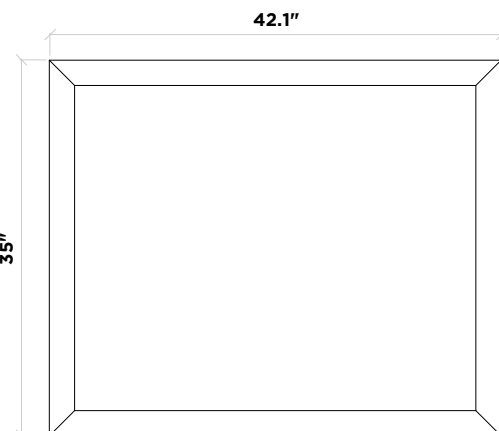

MIRROR VIEW