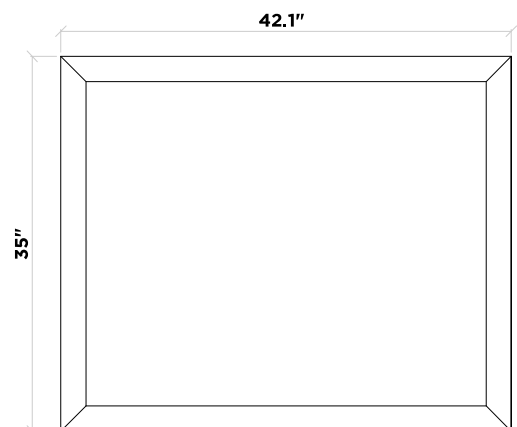

MIRROR VIEW