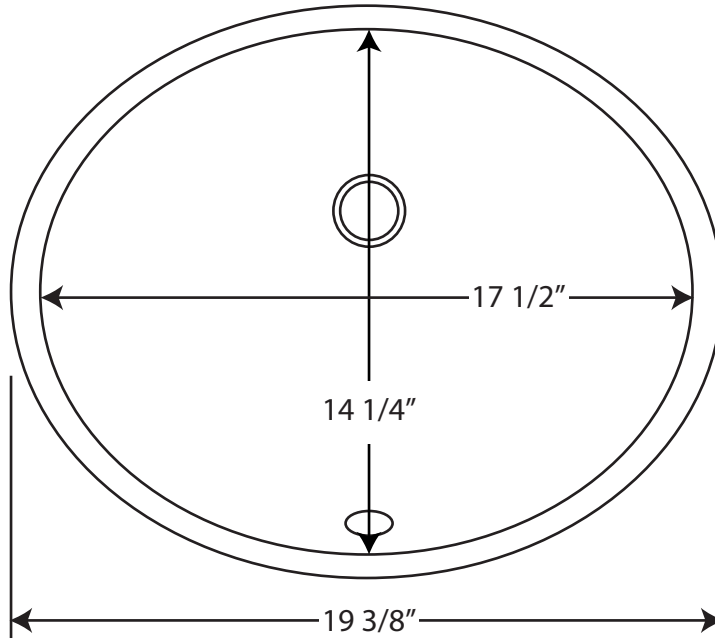

WHU71003

Weight

14 lbs.