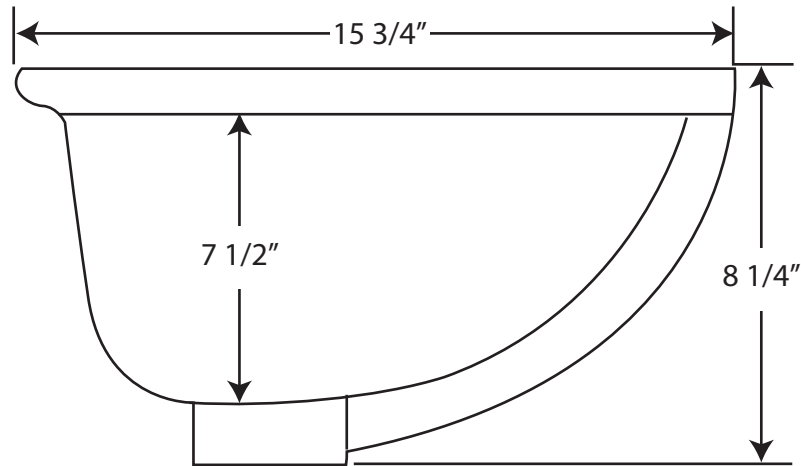

WHU71003

Weight

14 lbs.