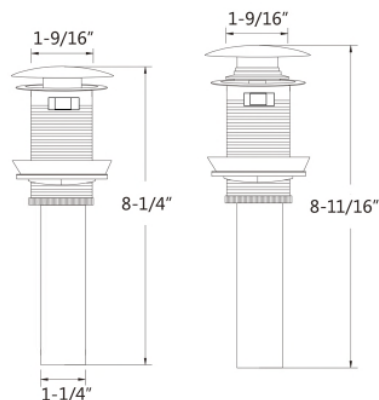

D-701

AVEC TROP-PLEIN

À UTILISER AVEC ÉVIER EN PORCELAINE ENCASTRÉ

DIMENSIONS

FINITION DRAINANTE

NICKEL
BROSSÉ (B)

CHROME
(C)

NOIR
MAT (N)