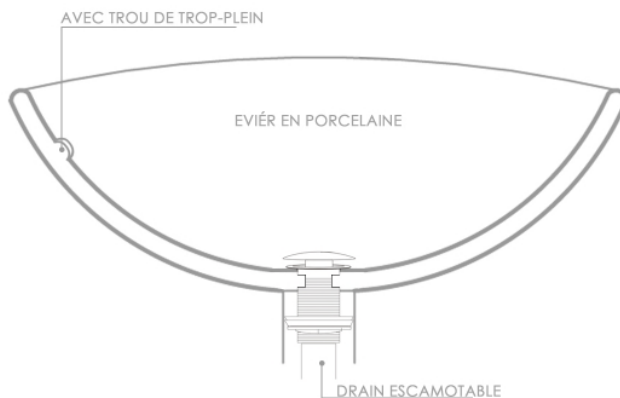

D-701

AVEC TROP-PLEIN

À UTILISER AVEC ÉVIER EN PORCELAINE ENCASTRÉ

DIMENSIONS

FINITION DRAINANTE

NICKEL
BROSSÉ (B)

CHROME
(C)

NOIR
MAT (N)

TYPE

CHAMPIGNON

MATÉRIEL

LAITON

RACCORDEMENT

DIAGRAM

CONFORMITÉ AUX NORMES

GARANTIE