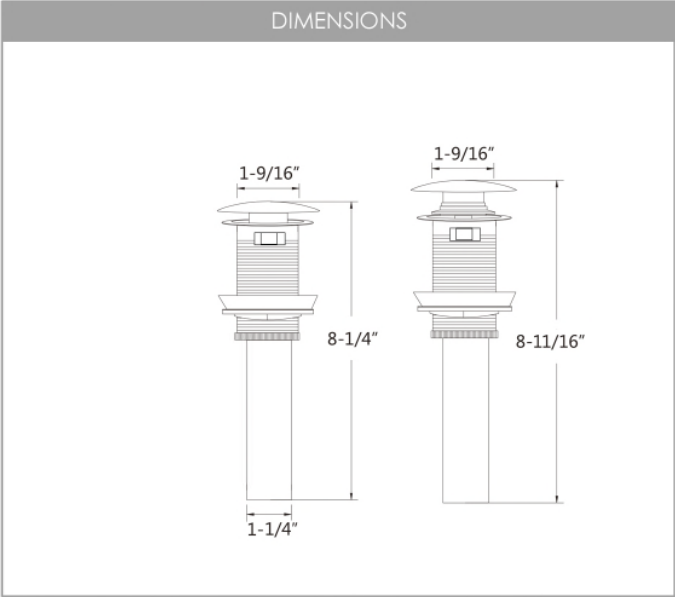

POP-UP DRAIN

D-701

WITH OVERFLOW

FOR USE W/ UNDERMOUNT PORCELAIN SINK