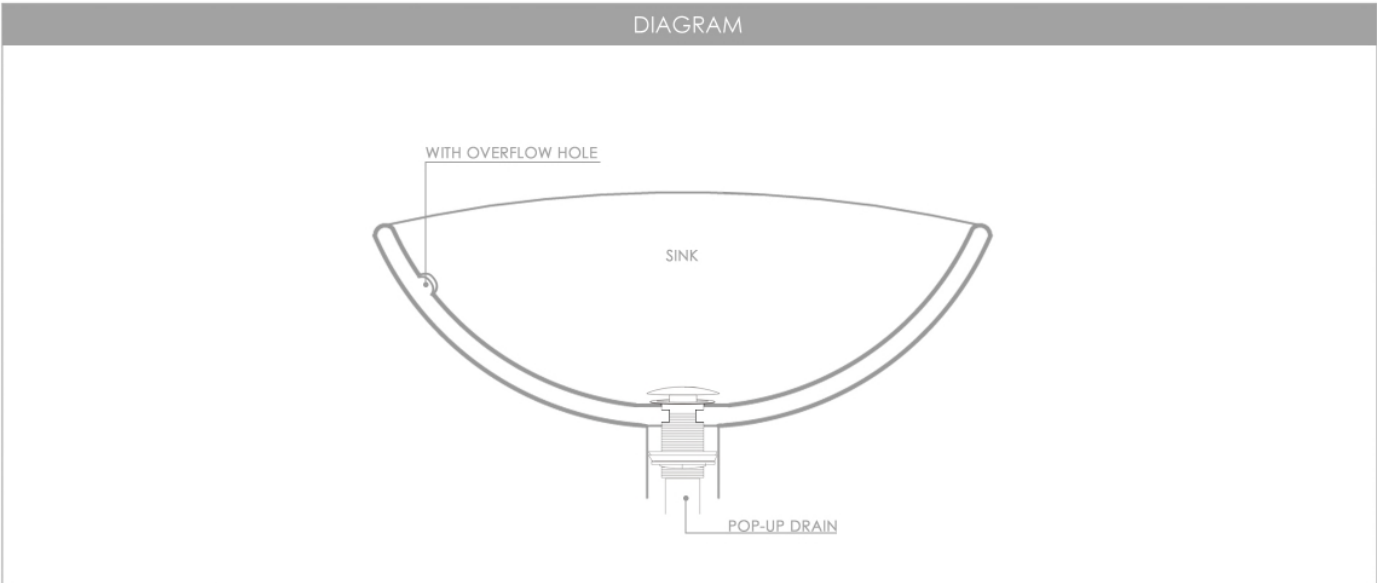

MATERIAL

BRASS

CONNECTION

1 1/4"

STANDARDS COMPLIANCE

WARRANTY

This product is covered by a limited lifetime warranty. Consult our website for complete details.

DRAIN ESCAMOTABLE

D-701

AVEC TROP-PLEIN

À UTILISER AVEC ÉVIER EN PORCELAINE ENCASTRÉ

DIMENSIONS

FINITION DRAINANTE

NICKEL
BROSSÉ (B)

CHROME
(C)

NOIR
MAT (N)