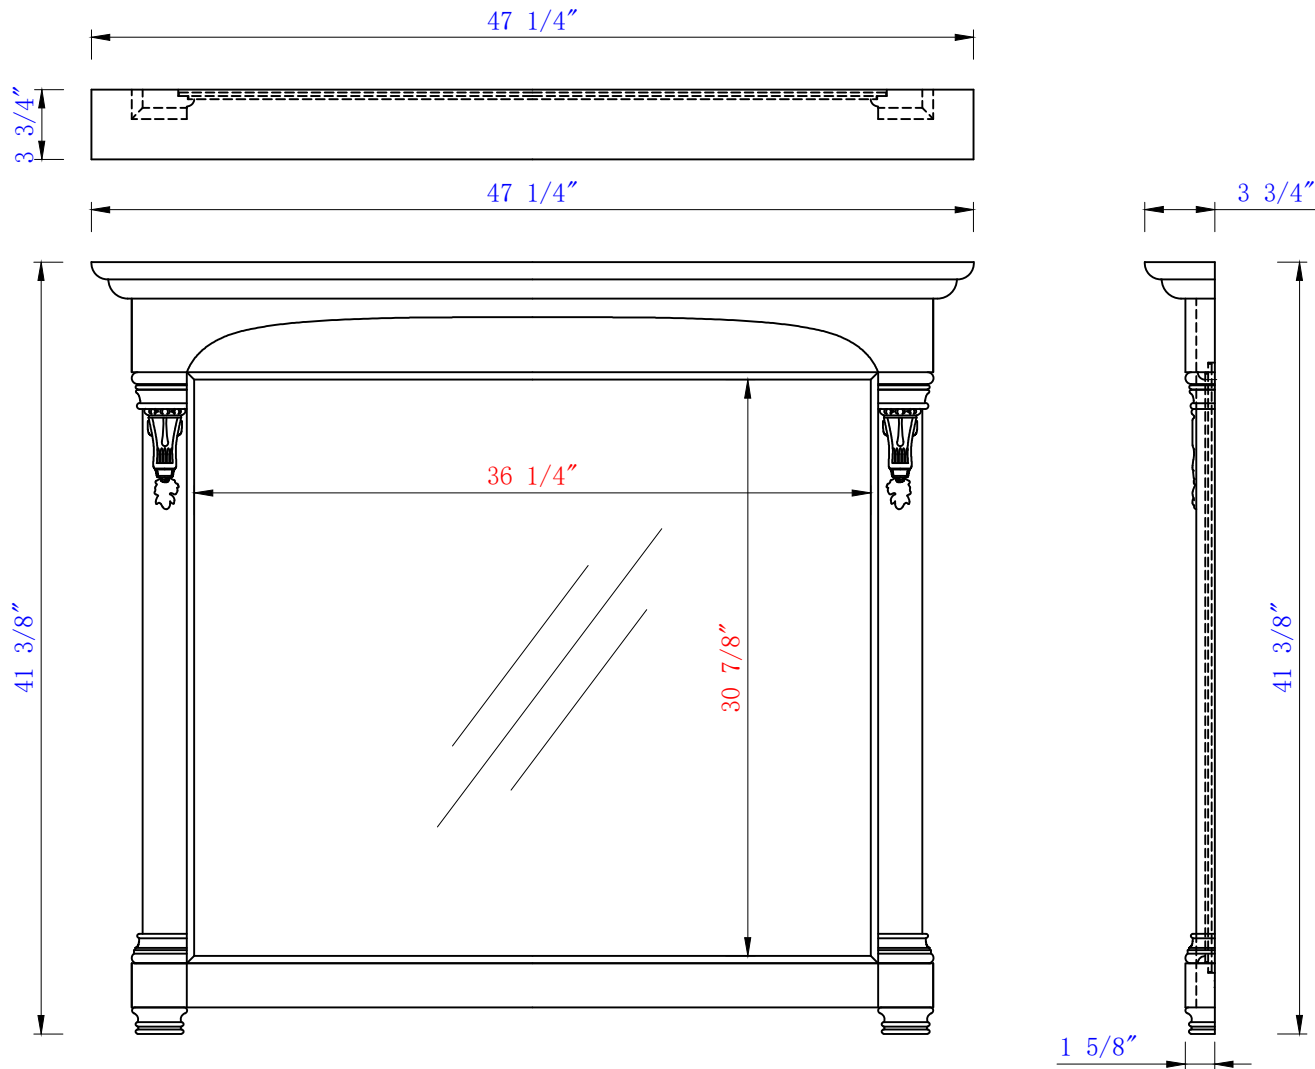

47.25"

Item Number:
147-114-5435
147-114-5465
147-114-5475
147-114-5485
147-M47-BW

JAMES MARTIN

VANITIES™

Brookfield 47 1/4" Mirror
Diagrams with Dimensions
page 01 of 01

1200mm

Item Number:
147-114-5435
147-114-5465
147-114-5475
147-114-5485
147-M47-BW

JAMES MARTIN

VANITIES™

Brookfield 1200mm Mirror
Diagrams with Dimensions
page 01 of 01