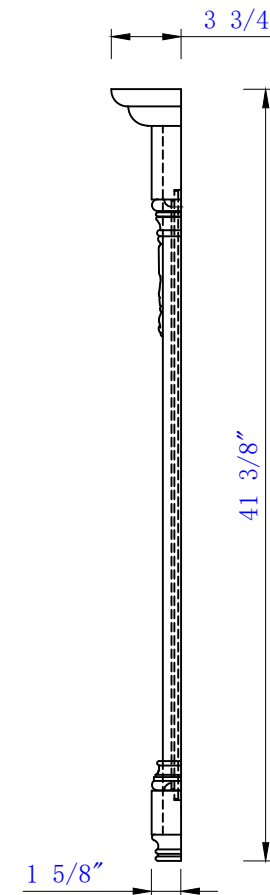

39.5"

Item Number:
147-114-5335
147-114-5365
147-114-5375
147-114-5385
147-M39-BW

JAMES MARTIN

VANITIES™

Brookfield 39 1/2" Mirror
Diagrams with Dimensions
page 01 of 01

 **kitchensource.com**
1.800.667.8721

1000mm

Item Number:
147-114-5335
147-114-5365
147-114-5375
147-114-5385
147-M39-BW

JAMES MARTIN

VANITIES™

Brookfield 1000mm Mirror
Diagrams with Dimensions
page 01 of 01