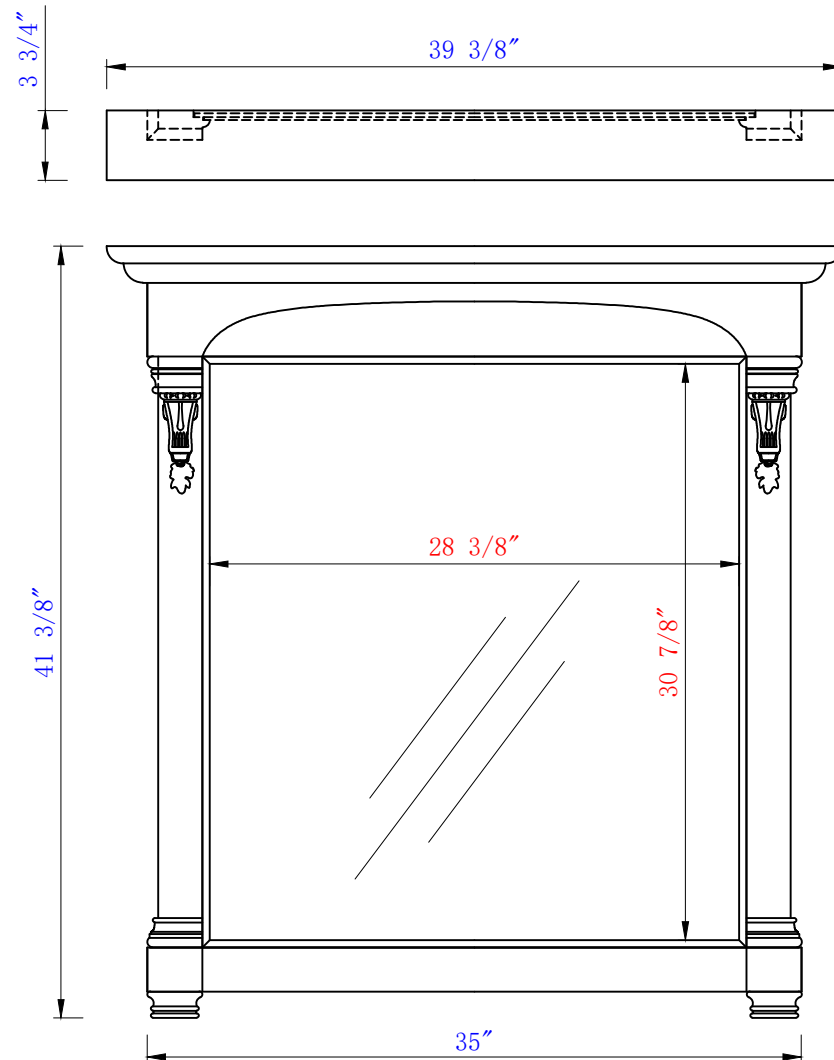

39.5"

Item Number:
147-114-5335
147-114-5365
147-114-5375
147-114-5385
147-M39-BW

JAMES MARTIN

VANITIES™

Brookfield 39 1/2" Mirror
Diagrams with Dimensions
page 01 of 01

 **kitchensource.com**
1.800.667.8721

1000mm

Item Number:
147-114-5335
147-114-5365
147-114-5375
147-114-5385
147-M39-BW

JAMES MARTIN

VANITIES™

Brookfield 1000mm Mirror
Diagrams with Dimensions
page 01 of 01