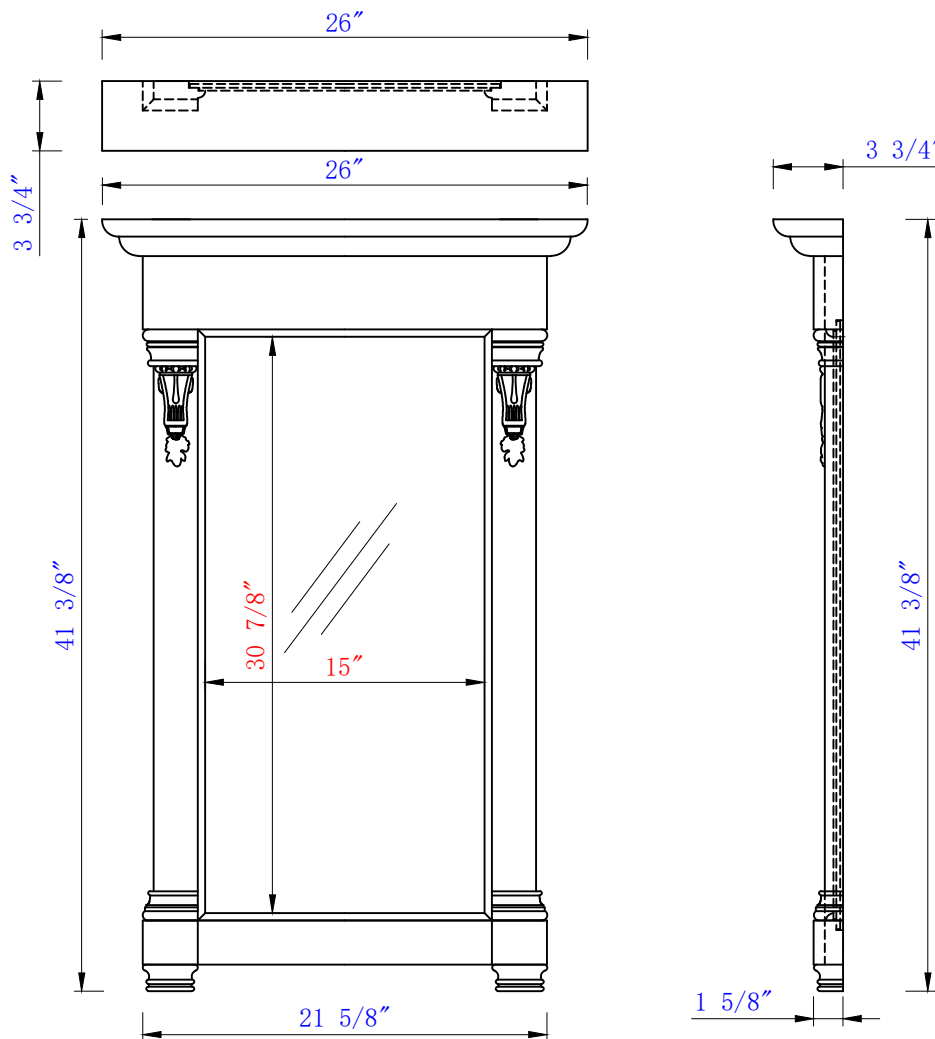

26"

Item Number:  
147-114-5135  
147-114-5165  
147-114-5175  
147-114-5185  
147-M26-BW

JAMES MARTIN

VANITIES™

Brookfield 26" Mirror  
Diagrams with Dimensions  
page 01 of 01

660mm

Item Number:  
147-114-5135  
147-114-5165  
147-114-5175  
147-114-5185  
147-M26-BW

JAMES MARTIN

VANITIES™

Brookfield 660mm Mirror  
Diagrams with Dimensions  
page 01 of 01