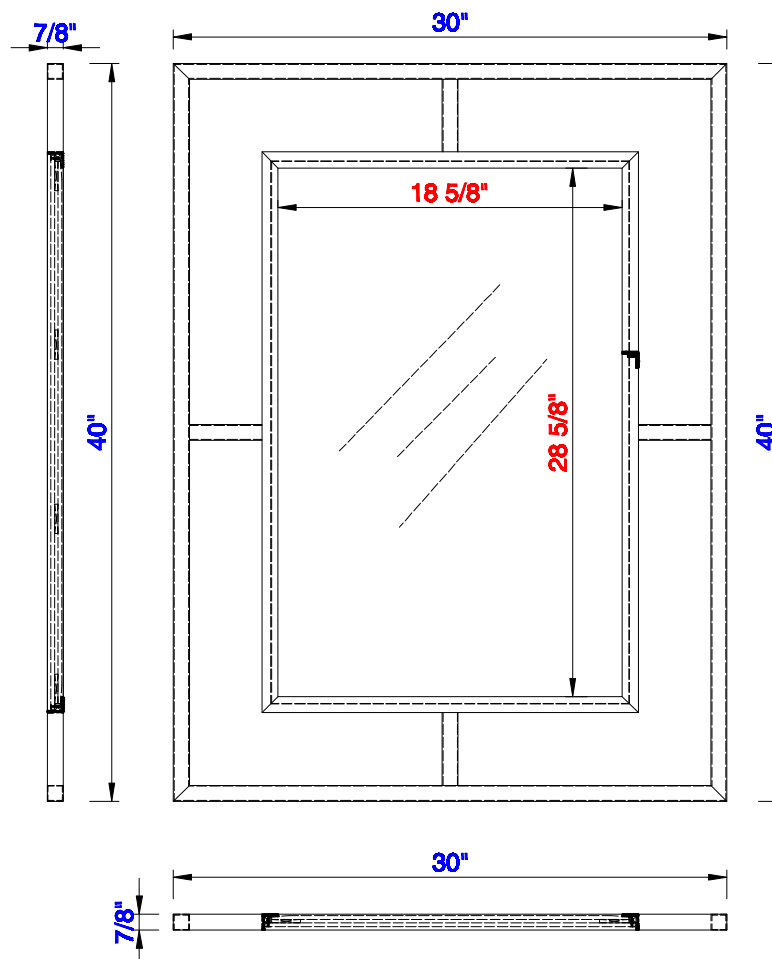

30"

Item Number:
105-M30-BNK
105-M30-RGD
105-M30-MBK

JAMES MARTIN

VANITIES™

Boston 30" Mirror
Diagrams with Dimensions
Page 01 of 01

762mm

Item Number:
105-M30-BNK
105-M30-RGD
105-M30-MBK

JAMES MARTIN

VANITIES™

Boston 762mm Mirror
Diagrams with Dimensions
Page 01 of 01