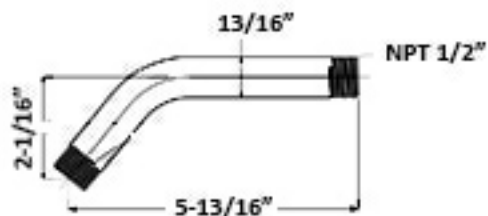

Dawn.

∴kitchensource.com

☎ 1.800.667.8721

Acadia

SRT010100 / SRT010400

HSS0920100-6 / HSS0920400-6

R41010100 / R41010400

HF0400160
HF0400460

D1267300

D0040701C
D0040701BN

WCA050100
WCA050400