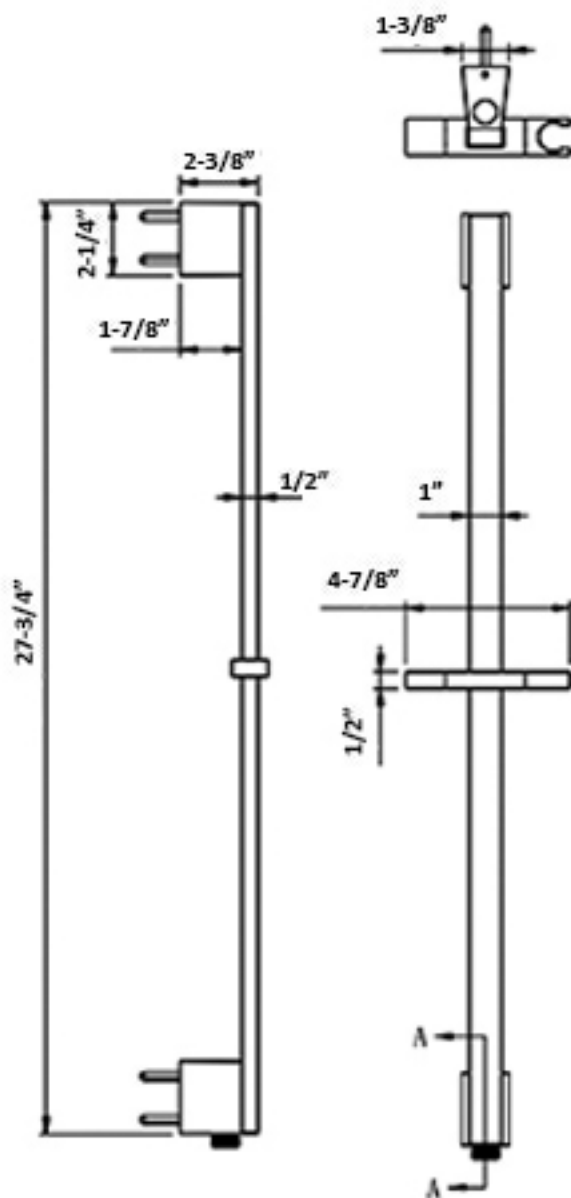

Dawn.

∴kitchensource.com

☎ 1.800.667.8721

Acadia

SRT010100 / SRT010400

HSS0920100-6 / HSS0920400-6

R41010100 / R41010400

HF0400160
HF0400460

D1267300

D0040701C
D0040701BN

WCA050100
WCA050400